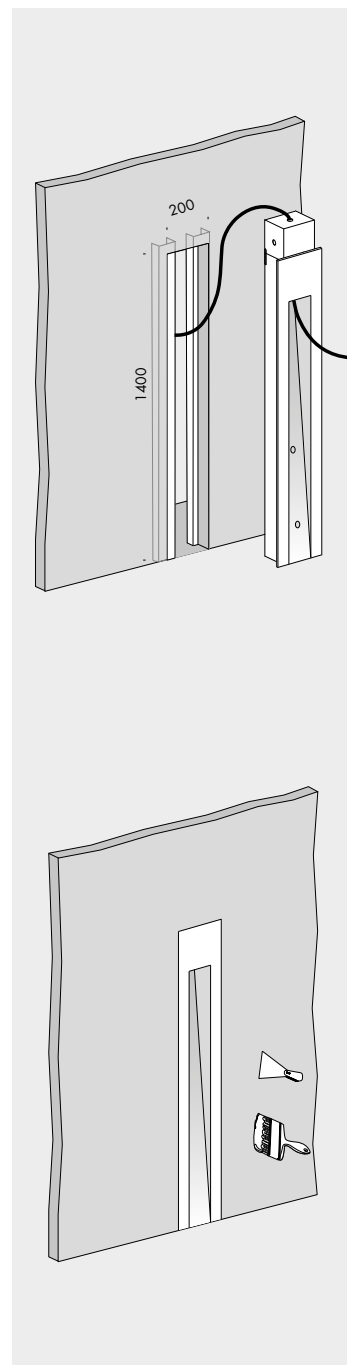

spessore **IP20** **CE**

Vb6.176.01 cartongesso bianco · white plasterboard 2700K 12° 13,5
foglia d'oro 22ct · 22ct gold leaf

Ra	ies tm-30		sdc	mA	V_f (min)	lm	W	lm/W	
95	Rf 92	Rg 100	step 2	350	17	422	6	70	A+
cd010	Ta25 °C		vita media · average life		50000 h	L70	B10		

Vb6.176.03 cartongesso bianco · white plasterboard 3000K 12° 13,5
foglia d'oro 22ct · 22ct gold leaf

Ra	ies tm-30		sdc	mA	V_f (min)	lm	W	lm/W	
95	Rf 92	Rg 100	step 2	350	17	455	6	76	A+
cd011	Ta25 °C		vita media · average life		50000 h	L70	B10