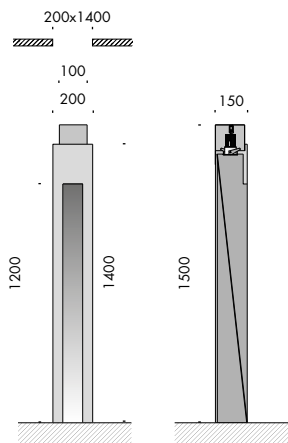

**apparecchio di illuminazione a scomparsa totale per interni IP20. realizzato in cartongesso, ricoperto internamente da foglia d'oro 22ct. dimensioni: 1500x200x150mm. cablato con sorgente elettronica Ra95 2700K o 3000K 6W fino a 455lm. ottiche: 12° alimentatore in corrente costante escluso, da installare remoto. finiture: cartongesso bianco con foglia d'oro 22ct.**

**IP20 rated fully concealed light fitting for indoor use. made of plasterboard, internally finished in 22ct gold leaf. size: 1500x200x150mm. wired with Ra95 2700K or 3000K 6W up to 455lm led source. optics: 12° constant current power supply not included, to be installed remotely. finishes: white plasterboard with 22ct gold leaf.**

**spessore**   **IP20**  **CE** 

**Vb6.176.01** cartongesso bianco · white plasterboard 2700K 12° 13,5  
foglia d'oro 22ct · 22ct gold leaf

Ra	ies tm-30		sdc	mA	V <sub>f</sub> (min)	lm	W	lm/W	
95	Rf 92	Rg 100	step 2	350	17	422	6	70	<b>A+</b>
cd010	Ta25 °C		vita media · average life		50000 h	L70	B10		

**Vb6.176.03** cartongesso bianco · white plasterboard 3000K 12° 13,5  
foglia d'oro 22ct · 22ct gold leaf

Ra	ies tm-30		sdc	mA	V <sub>f</sub> (min)	lm	W	lm/W	
95	Rf 92	Rg 100	step 2	350	17	455	6	76	<b>A+</b>
cd011	Ta25 °C		vita media · average life		50000 h	L70	B10		