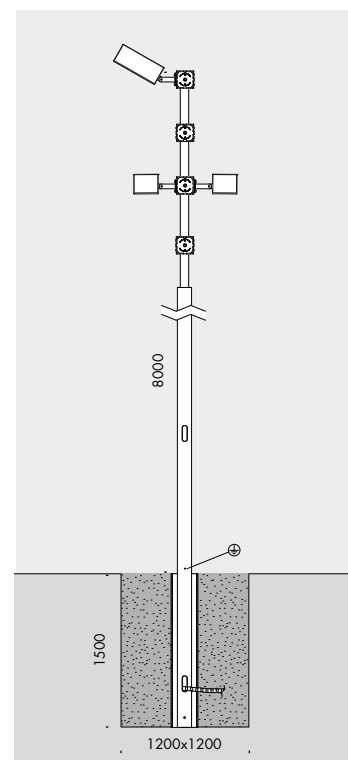

cubo palo

f9.009.14	acciaio inox 316L · stainless steel	Ø 76	3000mm	19,5
f9.009.62	bruno antico · antique brown	Ø 76	3000mm	19,5
f9.009.63	nero notte · night black	Ø 76	3000mm	19,5
f9.009.64	scurodivals	Ø 76	3000mm	19,5
f9.009.65	grigio argento · silver grey	Ø 76	3000mm	19,5
f9.198.93	acciaio cor-ten · cor-ten steel	Ø 80	3000mm	19,5
f9.009.10	acciaio inox 316L · stainless steel	Ø 76	5000mm	30,5
f9.009.66	bruno antico · antique brown	Ø 76	5000mm	30,5
f9.009.67	nero notte · night black	Ø 76	5000mm	30,5
f9.009.68	scurodivals	Ø 76	5000mm	30,5
f9.009.69	grigio argento · silver grey	Ø 76	5000mm	30,5
f9.198.94	acciaio cor-ten · cor-ten steel	Ø 80	5000mm	30,5
f9.009.16	acciaio inox 316L · stainless steel	Ø 76	8000mm	50,0
f9.009.72	bruno antico · antique brown	Ø 76	8000mm	50,0
f9.009.73	nero notte · night black	Ø 76	8000mm	50,0
f9.009.74	scurodivals	Ø 76	8000mm	50,0
f9.009.75	grigio argento · silver grey	Ø 76	8000mm	50,0
f9.198.95	acciaio cor-ten · cor-ten steel	Ø 80	8000mm	50,0