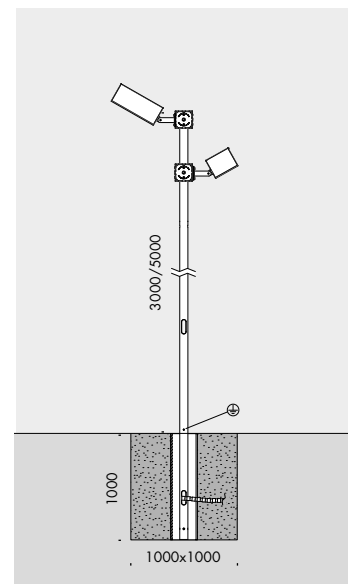

cubo palo

f9.009.14	acciaio inox 316L · stainless steel	Ø 76	3000mm	19,5
f9.009.62	bruno antico · antique brown	Ø 76	3000mm	19,5
f9.009.63	nero notte · night black	Ø 76	3000mm	19,5
f9.009.64	scurodivals	Ø 76	3000mm	19,5
f9.009.65	grigio argento · silver grey	Ø 76	3000mm	19,5
f9.198.93	acciaio cor-ten · cor-ten steel	Ø 80	3000mm	19,5
f9.009.10	acciaio inox 316L · stainless steel	Ø 76	5000mm	30,5
f9.009.66	bruno antico · antique brown	Ø 76	5000mm	30,5
f9.009.67	nero notte · night black	Ø 76	5000mm	30,5
f9.009.68	scurodivals	Ø 76	5000mm	30,5
f9.009.69	grigio argento · silver grey	Ø 76	5000mm	30,5
f9.198.94	acciaio cor-ten · cor-ten steel	Ø 80	5000mm	30,5
f9.009.16	acciaio inox 316L · stainless steel	Ø 76	8000mm	50,0
f9.009.72	bruno antico · antique brown	Ø 76	8000mm	50,0
f9.009.73	nero notte · night black	Ø 76	8000mm	50,0
f9.009.74	scurodivals	Ø 76	8000mm	50,0
f9.009.75	grigio argento · silver grey	Ø 76	8000mm	50,0
f9.198.95	acciaio cor-ten · cor-ten steel	Ø 80	8000mm	50,0