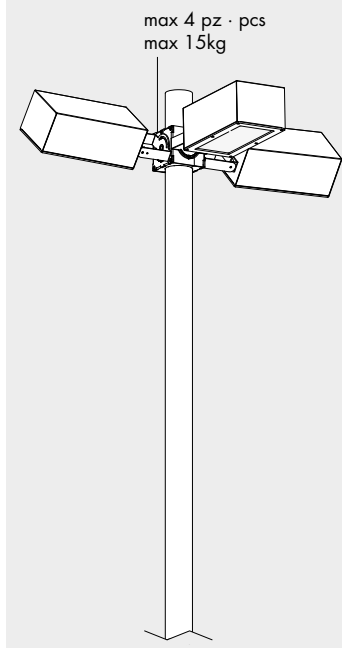

supporto per palo. pole support.

★ CE i

f9.009.06	acciaio inox 316L stainless steel	Ø 60mm	max 15 Kg	1,5
f9.009.42	bruno antico · antique brown	Ø 60mm	max 15 Kg	1,5
f9.009.43	nero notte · night black	Ø 60mm	max 15 Kg	1,5
f9.009.44	scurodivals	Ø 60mm	max 15 Kg	1,5
f9.009.45	grigio argento · silver grey	Ø 60mm	max 15 Kg	1,5
f9.009.03	acciaio inox 316L stainless steel	Ø 76mm	max 15 Kg	1,6
f9.009.46	bruno antico · antique brown	Ø 76mm	max 15 Kg	1,6
f9.009.47	nero notte · night black	Ø 76mm	max 15 Kg	1,6
f9.009.48	scurodivals	Ø 76mm	max 15 Kg	1,6
f9.009.49	grigio argento · silver grey	Ø 76mm	max 15 Kg	1,6
f9.198.92	cor-ten	Ø 80mm	max 15 Kg	1,5

accessori. accessories.

★ CE i

f9.009.07	supporto cartellonistica · signage support	Ø 76mm	max 15 Kg	1,5