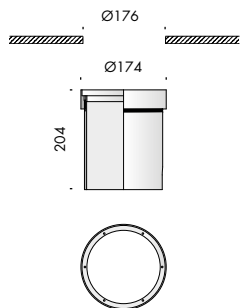

accessori. accessories.

Vb6.615.90 cassaforma laterizio · brick housing

0,4

valori lux ricavati
considerando le seguenti distanze:
lux values obtained by considering the
following distances:

$z=h$ $y=0,25h$ $x=y$

$z=4000\text{mm}$
 $y=1000\text{mm}$
 $x=1000\text{mm}$