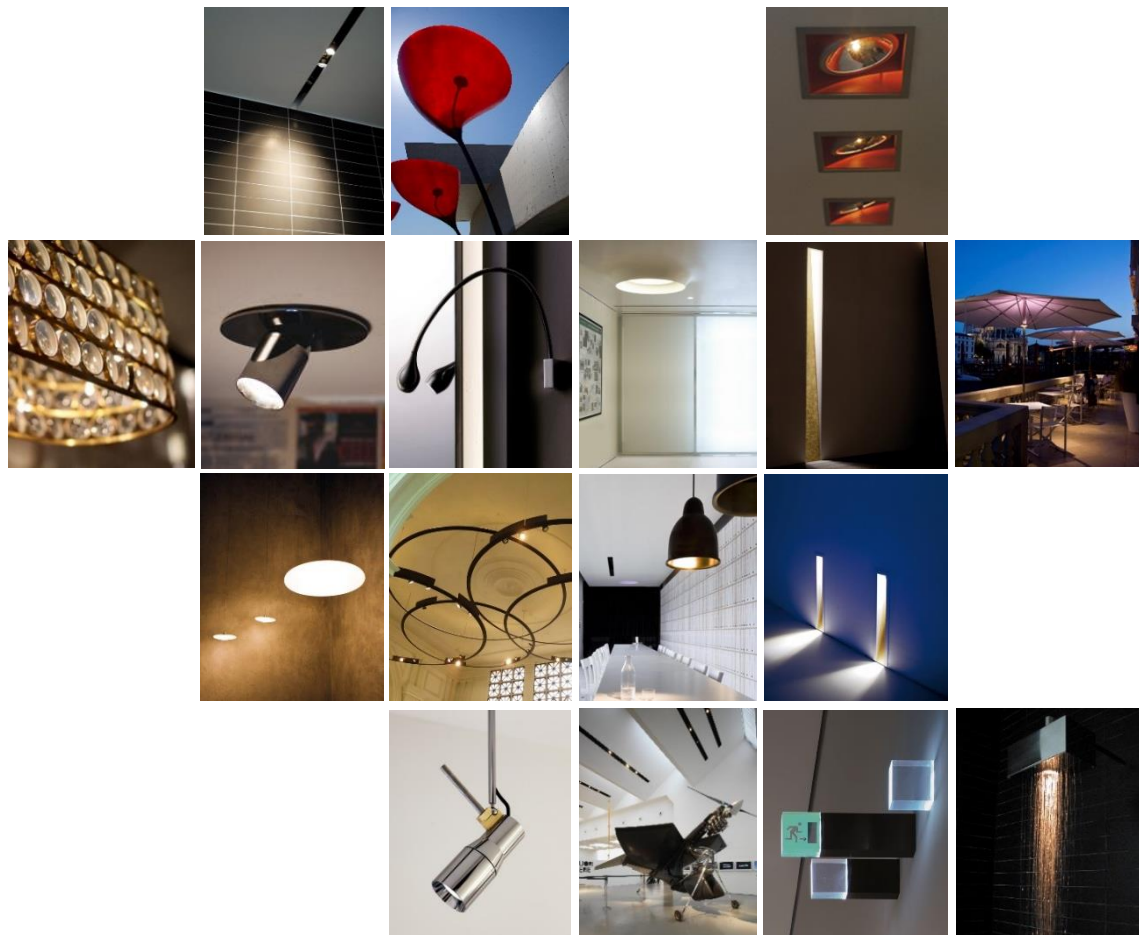

$z=4000\text{mm}$
 $y=1000\text{mm}$
 $x=1000\text{mm}$

a 117 lux
b 88 lux
c 58 lux
d 30 lux

Subscribe To Our Newsletter

**Distributor for Viabizzuno
Architectural Lighting Solutions**

Web: www.cirruslighting.co.uk