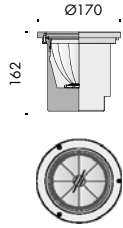

m444 240V 50/60Hz **IP67 IK08**

1. **Vb6.615.01.27** corpo nero - borchia alluminio lucido 2700K 18° 1,2
   black body - polished bezel aluminium
2. **Vb6.615.02.27** corpo nero - borchia alluminio lucido 2700K 36° 1,2
   black body - polished bezel aluminium
3. **Vb6.615.03.27** corpo nero - borchia alluminio lucido 2700K 73° 1,2
   black body - polished bezel aluminium

Ra	ies tm-30		sdc	mA	V_{f (min)}	lm	W	lm/W	
90	Rf 90	Rg 100	step 2	650	34,3	2603	22,3	117	A++
ci010	les14 ● Ta25 °C		vita media · average life			50000 h	L80	B10	

1. **Vb6.615.01.30** corpo nero - borchia alluminio lucido 3000K 18° 1,2
   black body - polished bezel aluminium
2. **Vb6.615.02.30** corpo nero - borchia alluminio lucido 3000K 36° 1,2
   black body - polished bezel aluminium
3. **Vb6.615.03.30** corpo nero - borchia alluminio lucido 3000K 73° 1,2
   black body - polished bezel aluminium

Ra	ies tm-30		sdc	mA	V_{f (min)}	lm	W	lm/W	
90	Rf 90	Rg 100	step 2	650	34,3	2798	22,3	125	A++
ci011	les14 ● Ta25 °C		vita media · average life			50000 h	L80	B10