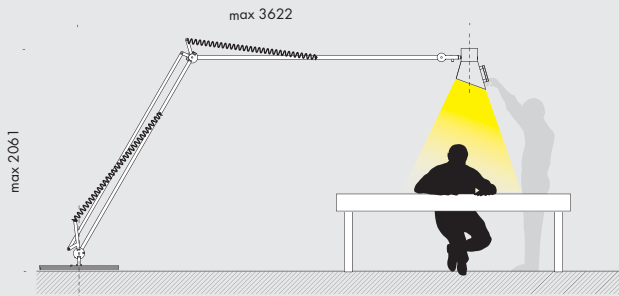

anselmo terra

240V 50-60 Hz **A**

⊕ IP20

⚠ CE

Vb4.567.21.27 acciaio brunito trattato a cera 2700K
wax finished burnished steel

Vb4.567.21.30 acciaio brunito trattato a cera 3000K
wax finished burnished steel

V led.x/98

Ra	R9	selezione macadam macadam selection	lm	W	lm/W	classe energetica energy class
98	98	step 1	2140	22,3	96	A+

vita media/average life 50000 h Ta 25°C/L80 - B10 - F10

esempio di illuminazione
example of lighting