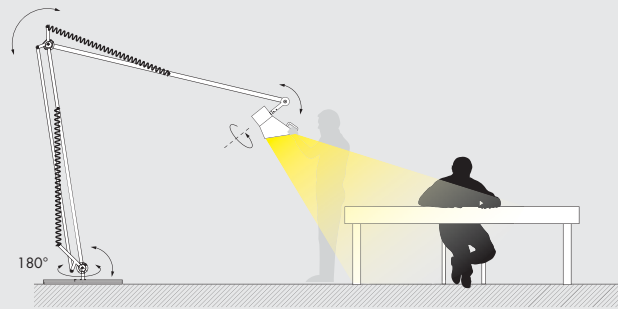

anselmo terra

240V 50-60 Hz **A**

⊕ IP20

⚠ CE

Vb4.567.21.27 acciaio brunito trattato a cera 2700K
wax finished burnished steel

Vb4.567.21.30 acciaio brunito trattato a cera 3000K
wax finished burnished steel

V led.x/98

Ra	R9	selezione macadam macadam selection	lm	W	lm/W	classe energetica energy class
98	98	step 1	2140	22,3	96	A+

vita media/average life 50000 h Ta 25°C/L80 - B10 - F10

esempio di illuminazione
example of lighting