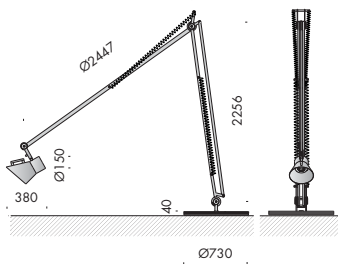

corpo illuminante da terra per interni IP20, realizzato con 2 bracci in acciaio controllati da un sistema di leve e molle che garantiscono la frizione. massima estensione braccio 4750mm. diffusore luminoso di dimensioni 400x308mm. braccio orientabile di 180° sull'asse orizzontale, diffusore luminoso orientabile su asse verticale e orizzontale. cablato con sorgente led 2700K o 3000K 22,4W 2140lm. disponibile con ottica 28°. alimentatore 220-240V 50-60Hz incluso, con cavo rivestito in tessuto l.3000mm e presa schuko. dimmerabile con potenziometro rotativo. finitura: acciaio brunito trattato a cera.

IP20-rated floor-standing light fitting for indoor use made of two stainless steel arms controlled by clutch springs and levers. maximum arm extension: 4750mm. light diffuser measuring 400x308mm. the arm can be adjusted by 180° on the horizontal axis, the light diffuser can be adjusted both on the horizontal and vertical axis. wired with 2700K or 3000K 22,4W 2140lm led source. available with 28° optics. 220-240V 50-60Hz power supply unit included, with 3000mm long textile cable and schuko socket. dimmable with a rotary potentiometer. finish: waxed burnished steel.

anselmo terra

240V 50-60 Hz **A**

⊕ IP20

⚠ CE

Vb4.567.21.27 acciaio brunito trattato a cera 2700K
wax finished burnished steel

Vb4.567.21.30 acciaio brunito trattato a cera 3000K
wax finished burnished steel