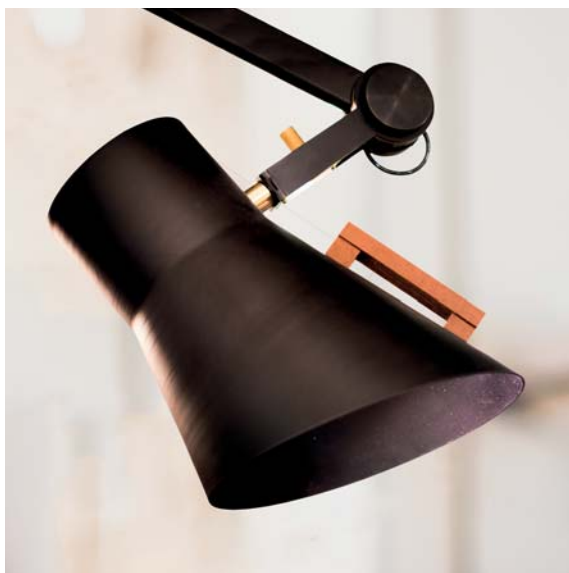

corpo illuminante da terra per interni IP20, realizzato con 2 bracci in acciaio controllati da un sistema di leve e molle che garantiscono la frizione. massima estensione braccio 4750mm. diffusore luminoso di dimensioni 400x308mm. braccio orientabile di 180° sull'asse orizzontale, diffusore luminoso orientabile su asse verticale e orizzontale. cablato con sorgente led 2700K o 3000K 22,4W 2140lm. disponibile con ottica 28°. alimentatore 220-240V 50-60Hz incluso, con cavo rivestito in tessuto l.3000mm e presa schuko. dimmerabile con potenziometro rotativo. finitura: acciaio brunito trattato a cera.

IP20-rated floor-standing light fitting for indoor use made of two stainless steel arms controlled by clutch springs and levers. maximum arm extension: 4750mm. light diffuser measuring 400x308mm. the arm can be adjusted by 180° on the horizontal axis, the light diffuser can be adjusted both on the horizontal and vertical axis. wired with 2700K or 3000K 22,4W 2140lm led source. available with 28° optics. 220-240V 50-60Hz power supply unit included, with 3000mm long textile cable and schuko socket. dimmable with a rotary potentiometer. finish: waxed burnished steel.

anselmo terra

240V 50-60 Hz **A**

⊕ IP20

⚠ CE

Vb4.567.21.27 acciaio brunito trattato a cera 2700K
wax finished burnished steel

Vb4.567.21.30 acciaio brunito trattato a cera 3000K
wax finished burnished steel