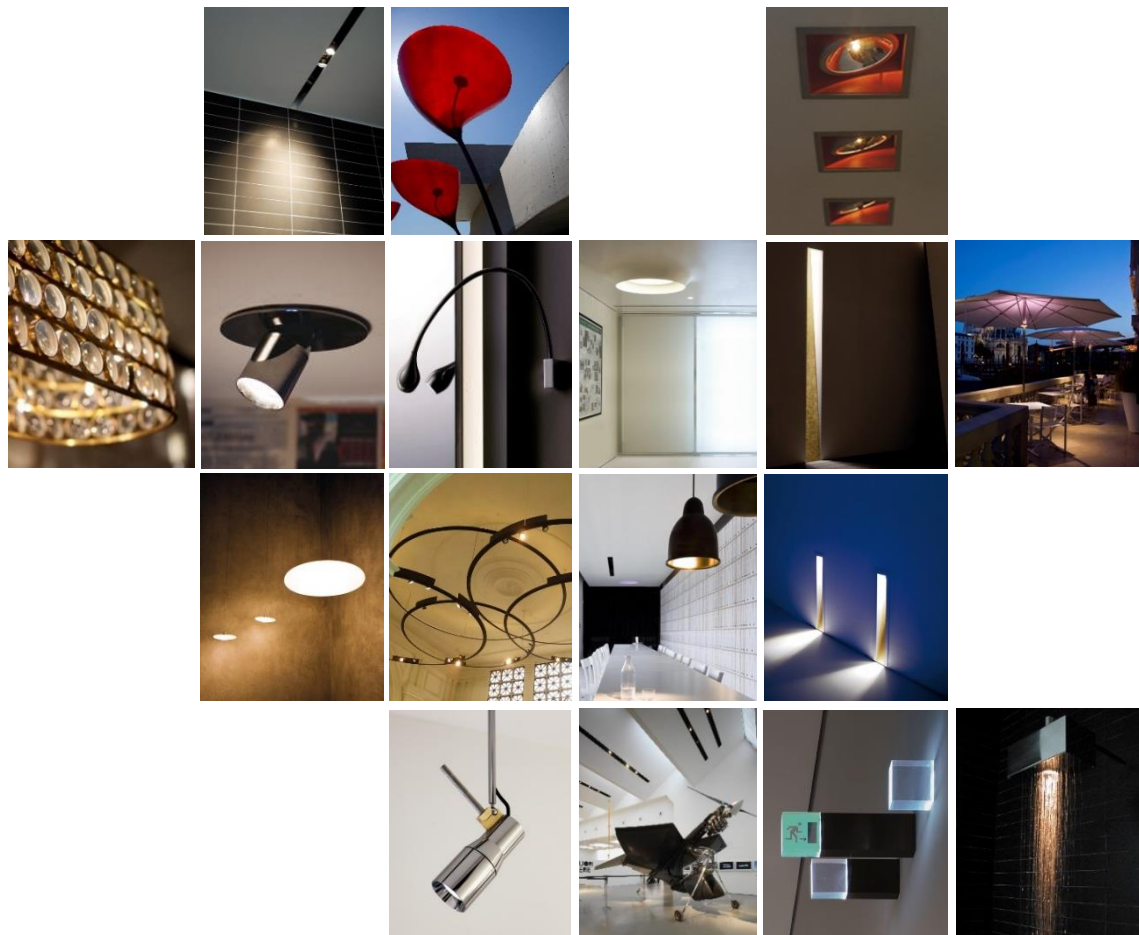

corpo illuminante da terra per interni IP20, realizzato con 2 bracci in acciaio controllati da un sistema di leve e molle che garantiscono la frizione. massima estensione braccio 4750mm. diffusore luminoso di dimensioni 400x308mm. braccio orientabile di 180° sull'asse orizzontale, diffusore luminoso orientabile su asse verticale e orizzontale. cablato con sorgente led 2700K o 3000K 22,4W 2140lm. disponibile con ottica 28°. alimentatore 220-240V 50-60Hz incluso, con cavo rivestito in tessuto l.3000mm e presa schuko. dimmerabile con potenziometro rotativo. finitura: acciaio brunito trattato a cera.

IP20-rated floor-standing light fitting for indoor use made of two stainless steel arms controlled by clutch springs and levers. maximum arm extension: 4750mm. light diffuser measuring 400x308mm. the arm can be adjusted by 180° on the horizontal axis, the light diffuser can be adjusted both on the horizontal and vertical axis. wired with 2700K or 3000K 22,4W 2140lm led source. available with 28° optics. 220-240V 50-60Hz power supply unit included, with 3000mm long textile cable and schuko socket. dimmable with a rotary potentiometer. finish: waxed burnished steel.

V led.x/98

Ra	R9	selezione macadam macadam selection	lm	W	lm/W	classe energetica energy class
98	98	step 1	2140	22,3	96	A+

vita media/average life 50000 h Ta 25°C/L80 - B10 - F10

esempio di illuminazione
example of lighting