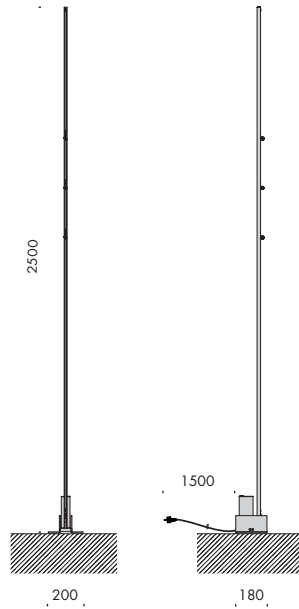

traccia terra 02 100-240V 50-60Hz **IP20**

Via.641.0002 nero55 2700K 3x1W 3x23° 6

3x micromen

Ra	ies tm-30		sdc	mA	V_{f (min)}	lm	W	lm/W		
90	Rf 90	Rg 100	step 2	300	2,8	85	1	85	A+++	
ca010	les2		Ta25 °C	vita media · average life		50000 h	L80	B10