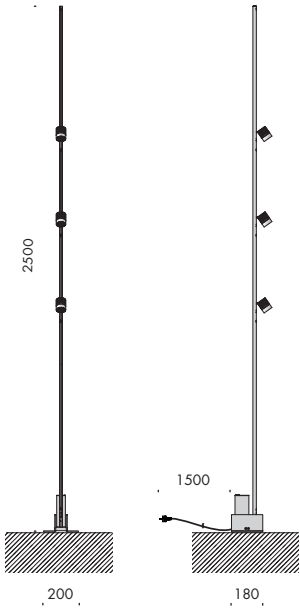

3x ecomini

Ra	ies tm-30		sdc	mA	V_f(min)	lm	W	lm/W	
95	Rf 92	Rg 100	step 2	700	18,2	1000	12,7	79	A
ce000	les9	Ta25 °C		vita media · average life		50000 h	L70	B10