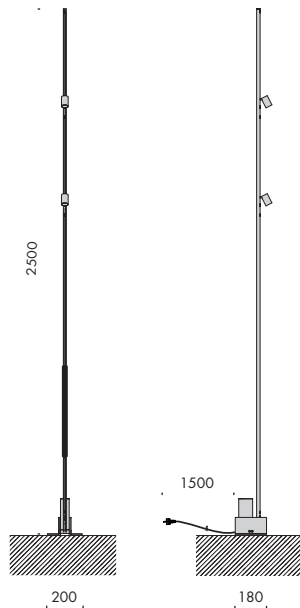

traccia terra 05 100-240V 50-60Hz **CE**

Via.641.0005 nero55 2700K 2x5,6W 2x41° 6
7,5W diffusa · diffused

2x trentotto

Ra	R9	ies tm-30		sdc	mA	V_{f(min)}	lm	W	lm/W	
95	95	Rf 95	Rg 100	step 2	350	16,0	544	5,6	97	A+
cd040	les6	Ta25 °C		vita media · average life			50000 h	L70 B10		

13x8

Ra	R9	ies tm/30		sdc	Vf	lm/m	W/m	lm/W	
95	90	Rf 90	Rg 98	step 2	24	1200	13	92	A+
V0000	5.9	Ta25 °C		vita media · average life			50000 h	L80 B10