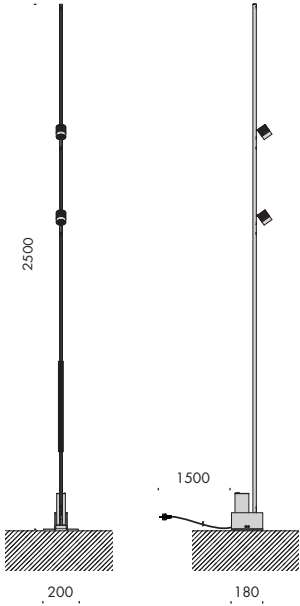

traccia terra 03 100-240V 50-60Hz IP20

Via.641.0003 nero55 2700K 2x12,7W 2x31° 6
7,5W diffusa · diffused

2x ecomini

Ra	ies tm-30		sdc	mA	V_f(min)	lm	W	lm/W	
95	Rf 92	Rg 100	step 2	700	18,2	1000	12,7	79	A
ce000	les9	Ta25 °C		vita media · average life		50000 h	L70	B10	

13x8

Ra	R9	ies tm/30		sdc	V_f	lm/m	W/m	lm/W	
95	90	Rf 90	Rg 98	step 2	24	1200	13	92	A+
V0000	5,9	Ta25 °C		vita media · average life		50000 h	L80	B10