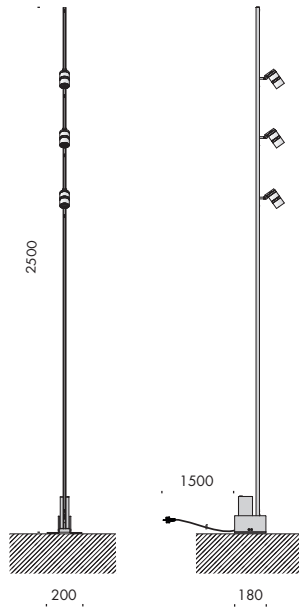

traccia terra 01 100-240V 50-60Hz **IP20**

Via.641.0001 nero55 2700K 3x9,7W 3x30° 6

3x n55

Ra	R9	ies tm-30		sdc	mA	V_{f (min)}	lm	W	lm/W	
98	98	Rf 96	Rg 103	step 1	350	27,6	1240	9,7	128	A+++
xm000	les19		Ta25 °C	vita media · average life		70000 h	L80	B10