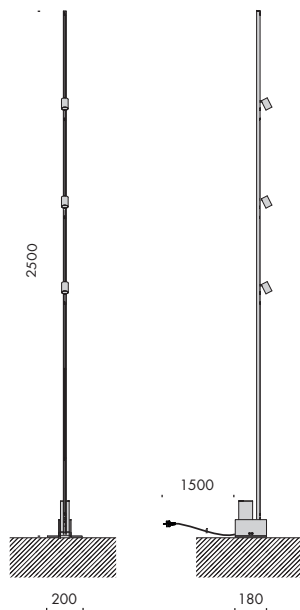

traccia terra 06 100-240V 50-60Hz **CE**

Via.641.0006 nero55 2700K 3x5,6W 3x41° 6

3x trentotto

Ra	R9	ies tm-30		sdc	mA	V_{f(min)}	lm	W	lm/W	
95	95	Rf 95	Rg 100	step 2	350	16,0	544	5,6	97	A+
cd040	les6	Ta25 °C		vita media · average life			50000 h	L70 B10