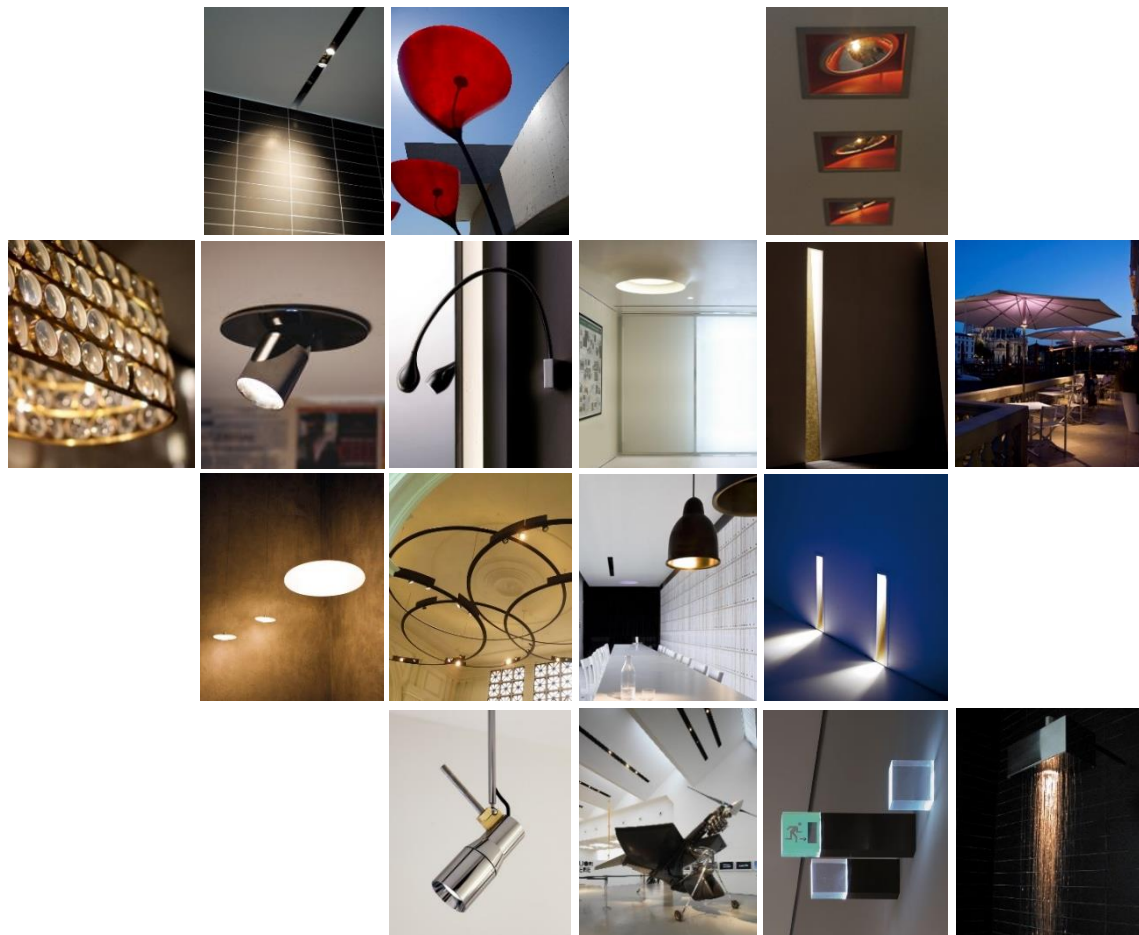

net 24 parete soffitto diffusa

- **Vb6.592.45.27** bianco V 2700K luce diffusa · diffused light 1,7
- **Vb6.592.46.27** argento hacca 2700K luce diffusa · diffused light 1,7
- **Vb6.592.47.27** marrone mn 2700K luce diffusa · diffused light 1,7

Ra	R9	ies tm-30		sdc	mA	V_{f(min)}	lm	W	lm/W	
97	90	Rf 96	Rg 100	step 2	500	23,7	877	11,9	74	A
					700	24,2	1208	16,9	71	A
dz010		10		Ta25 °C		vita media · average life		50000 h	L80	B10

- **Vb6.592.45.30** bianco V 3000K luce diffusa · diffused light 1,7
- **Vb6.592.46.30** argento hacca 3000K luce diffusa · diffused light 1,7
- **Vb6.592.47.30** marrone mn 3000K luce diffusa · diffused light 1,7

Ra	R9	ies tm-30		sdc	mA	V_{f(min)}	lm	W	lm/W	
97	90	Rf 96	Rg 100	step 2	500	23,7	1002	11,9	84	A+
					700	24,2	1380	16,9	82	A
dz011		10		Ta25 °C		vita media · average life		50000 h	L80	B10

net 48 parete soffitto diffusa

- **Vb6.592.60.27** bianco V 2700K luce diffusa · diffused light 3
- **Vb6.592.61.27** argento hacca 2700K luce diffusa · diffused light 3
- **Vb6.592.62.27** marrone mn 2700K luce diffusa · diffused light 3

Ra	R9	ies tm-30		sdc	mA	V_{f(min)}	lm	W	lm/W	
97	90	Rf 96	Rg 100	step 2	500	47,4	1754	23,8	74	A
					700	48,4	2416	33,8	71	A
dz010-2		10		Ta25 °C		vita media · average life		50000 h	L80	B10

- **Vb6.592.60.30** bianco V 3000K luce diffusa · diffused light 3
- **Vb6.592.61.30** argento hacca 3000K luce diffusa · diffused light 3
- **Vb6.592.62.30** marrone mn 3000K luce diffusa · diffused light 3

Ra	R9	ies tm-30		sdc	mA	V_{f(min)}	lm	W	lm/W	
97	90	Rf 96	Rg 100	step 2	500	47,4	2004	23,8	84	A+
					700	48,4	2760	33,8	82	A
dz011-2		10		Ta25 °C		vita media · average life		50000 h	L80	B10

Subscribe To Our Newsletter

**Distributor for Viabizzuno
Architectural Lighting Solutions**

Web: www.cirruslighting.co.uk

Email: sales@cirruslighting.co.uk

Tel: 0207 193 2175

Fax: 0207 193 3175