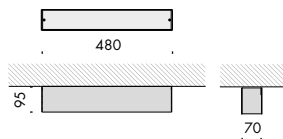

net 48 parete soffitto diffusa

- **Vb6.592.60.27** bianco V 2700K luce diffusa · diffused light 3
- **Vb6.592.61.27** argento hacca 2700K luce diffusa · diffused light 3
- **Vb6.592.62.27** marrone mn 2700K luce diffusa · diffused light 3

Ra	R9	ies tm-30		sdc	mA	V_{f(min)}	lm	W	lm/W	
97	90	Rf 96	Rg 100	step 2	500	47,4	1754	23,8	74	A
					700	48,4	2416	33,8	71	A
dz010-2		10		Ta25 °C		vita media · average life		50000 h	L80	B10

- **Vb6.592.60.30** bianco V 3000K luce diffusa · diffused light 3
- **Vb6.592.61.30** argento hacca 3000K luce diffusa · diffused light 3
- **Vb6.592.62.30** marrone mn 3000K luce diffusa · diffused light 3

Ra	R9	ies tm-30		sdc	mA	V_{f(min)}	lm	W	lm/W	
97	90	Rf 96	Rg 100	step 2	500	47,4	2004	23,8	84	A+
					700	48,4	2760	33,8	82	A
dz011-2		10		Ta25 °C		vita media · average life		50000 h	L80	B10