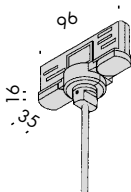

fb.99.192.1 adattatore universale per binari max 5kg   bianco · white   0,15
tracks universal adapter

fb.99.192.2 adattatore universale per binari max 5kg   nero · black   0,15
tracks universal adapter