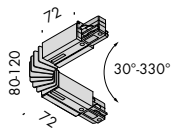

fb55511211.6 congiunzione flessibile con alimentazione bianco · white flexible coupler power source 0,2

fb55511211.2 congiunzione flessibile con alimentazione nero · black flexible coupler power source 0,2

fb55501217.6 terminale di chiusura · end cap bianco · white 0,01

fb55501217.2 terminale di chiusura · end cap nero · black 0,01

fb.99.075.6 attacco soffitto-sospensione d-13 bianco · white 0,04 ceiling-suspension clip

fb .99.075.2 attacco soffitto-sospensione d-13 nero · black 0,04 ceiling-suspension clip