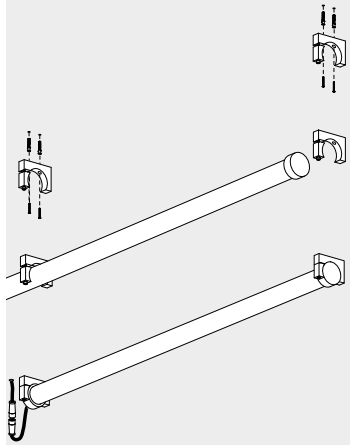

montaggio a parete o soffitto
wall or ceiling mounting
f9.219.81.1