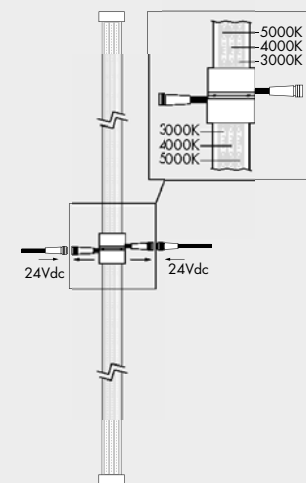

unaghi	24Vdc	IP67	CE	☆	ⓘ
Vb6.219.01 vetro · glass	3000K	8,7W	84°x 110°	672mm	1
	4000K	8,7W	84°x 110°		
	5000K	8,7W	84°x 110°		

Vb6.219.03 vetro · glass	3000K	12,6W	84°x 110°	972mm	1,6
	4000K	12,6W	84°x 110°		
	5000K	12,6W	84°x 110°		

Vb6.219.05 vetro · glass	3000K	16,5W	84°x 110°	1272mm	2,3
	4000K	16,5W	84°x 110°		
	5000K	16,5W	84°x 110°		

Vb6.219.07 vetro · glass	3000K	19,1W	84°x 110°	1472mm	2,9
	4000K	19,1W	84°x 110°		
	5000K	19,1W	84°x 110°		

3000K

Ra	R9	ies tm/30		sdcm	Vf	lm/m	W/m	lm/W	█
95	90	Rf 93	Rg 102	step 2	24	1250	13	96	A+
V0001	5,9	Ta25 °C		vita media · average life	50000 h	L80	B10		

4000K

Ra	R9	ies tm/30		sdcm	Vf	lm/m	W/m	lm/W	█
95	95	Rf 90	Rg 98	step 2	24	1300	13	100	A+
V0003	5,9	Ta25 °C		vita media · average life	50000 h	L80	B10		

5000K

Ra	R9	ies tm/30		sdcm	Vf	lm/m	W/m	lm/W	█
95	95	Rf 90	Rg 98	step 2	24	1300	13	100	A+
V0005	5,9	Ta25 °C		vita media · average life	50000 h	L80	B10		

attenzione, se si vuole allineare due o più unaghi e mantenere la continuità delle temperature colore dei led, posizionare i connettori come in figura
please note, if you want to align two or more unaghi and maintain continuity of led's color temperatures, place the connectors as shown