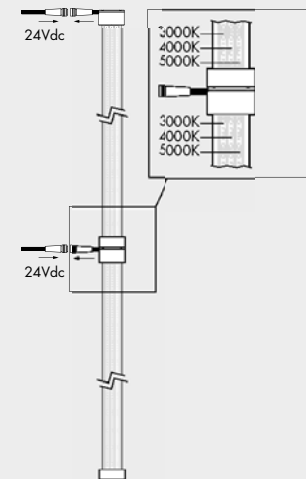

5000K

Ra	R9	ies tm/30		sdcm	Vf	lm/m	W/m	lm/W	█
95	95	Rf 90	Rg 98	step 2	24	1300	13	100	A+
V0005	5,9	Ta25 °C		vita media · average life	50000 h	L80	B10		

attenzione, se si vuole allineare due o più unaghi e mantenere la continuità delle temperature colore dei led, posizionare i connettori come in figura
 please note, if you want to align two or more unaghi and maintain continuity of led's color temperatures, place the connectors as shown