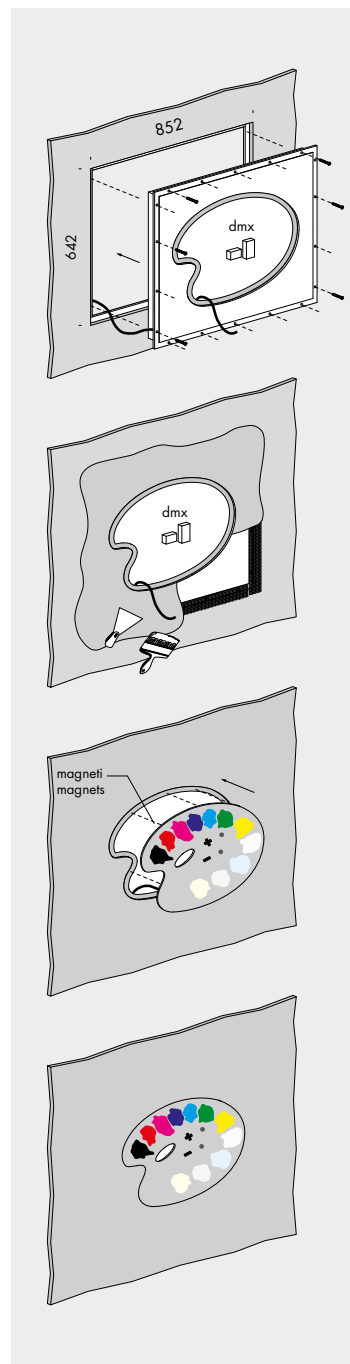

tavolozza del pittore mario nanni 2011

sistema di controllo a scomparsa totale per interni IP40. alloggiato in una cassaforma di dimensioni 855x640x65mm realizzata in fibrogesso è idonea ad essere installata su pareti in cartongesso o in laterizio. ingresso rdm, art-net node ed uscita dmx, predisposta con 15 sensori a sfioramento che, abbinata ai converter con ingresso dmx, consente di controllare le sorgenti di luce desiderate (sorgenti elettroniche bianche, rgb, alogene 230V, fluorescenti). ogni sensore è programmato per una scala percentuale di variazione: ad ogni tocco l'intensità luminosa varia del 10%. disponibile tavolozza del pittore personalizzabile o rgb/bianchi.

IP40 rated fully concealed control system for indoor use. it is located in a 855x640x65mm housing made of fibrous plaster, which is suitable for installation in plasterboard or brickwork. rdm input, art-net node and dmx output, it is equipped with 15 touch sensors that, combined with converters with dmx input, allow the user to control the light sources required (rgb led sources, white led sources, 230V halogen and fluorescent lamps). each sensor is programmed to a percentage variation range: each touch changes the intensity by 10%. tavolozza del pittore personalizzabile o rgb/white available.

f6.143.01 tavolozza del pittore personalizzabile
customizable tavolozza del pittore

23,5

f6.143.03 rgb
bianchi · white

23,5

rgb
bianco · white

- 2, 3, 4, 5, 6, 7 rgb comando colore · colour control
- 1, 8 rgb comando intensità · intensity control
- 9, 10, 11 luce bianca comando tonalità · white light tone control
- 12, 13 luce bianca comando intensità · white light intensity control