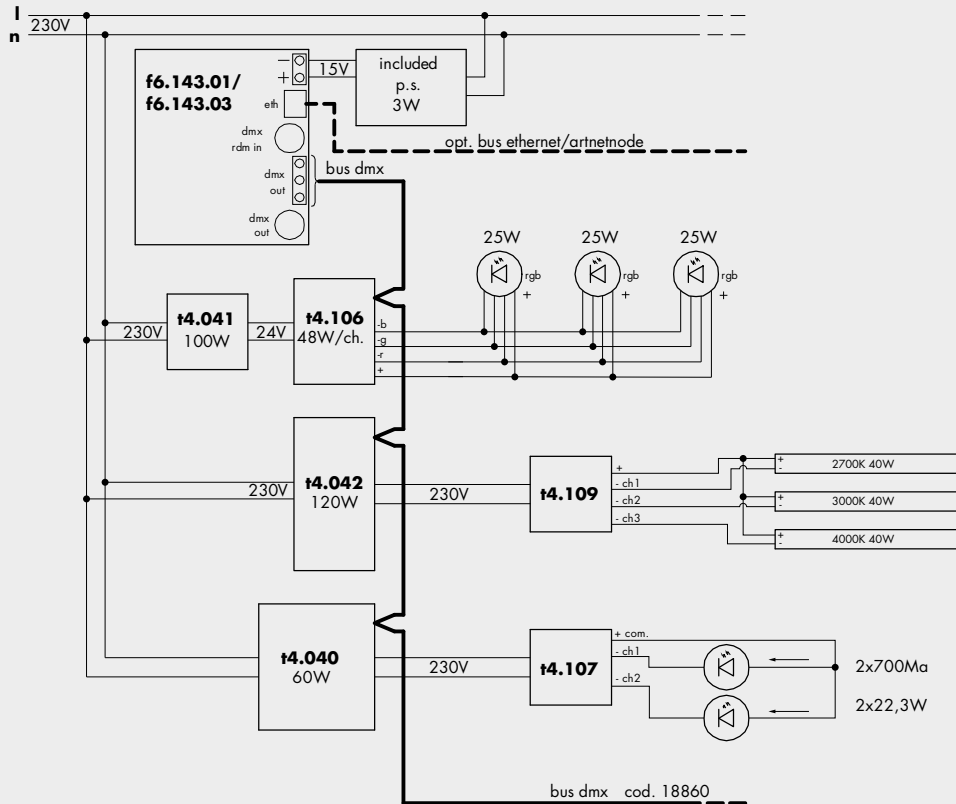

rgb
bianco · white

due comandi dimmer indipendenti · two independent
dimmer controls

- 2, 3, 4, 5, 6, 7 rgb comando colore · colour control
- 1, 8 rgb comando intensità · intensity control
- 9, 10, 11 luce bianca comando tonalità · white light tone control
- 12, 13 luce bianca comando intensità · white light intensity control
- 14, 15 due comandi dimmer indipendenti · two independent dimmer controls