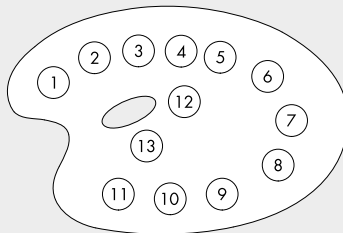

tavolozza del pittore mario nanni 2011

sistema di controllo a scomparsa totale per interni IP40. alloggiato in una cassaforma di dimensioni 855x640x65mm realizzata in fibrogesso è idonea ad essere installata su pareti in cartongesso o in laterizio. ingresso rdm, art-net node ed uscita dmx, predisposta con 15 sensori a sfioramento che, abbinata ai converter con ingresso dmx, consente di controllare le sorgenti di luce desiderate (sorgenti elettroniche bianche, rgb, alogene 230V, fluorescenti). ogni sensore è programmato per una scala percentuale di variazione: ad ogni tocco l'intensità luminosa varia del 10%. disponibile tavolozza del pittore personalizzabile o rgb/bianchi.

f6.143.01 tavolozza del pittore personalizzabile
customizable tavolozza del pittore

23,5

f6.143.03 rgb
bianchi · white

23,5

rgb
bianco · white

- 2, 3, 4, 5, 6, 7 rgb comando colore · colour control
- 1, 8 rgb comando intensità · intensity control
- 9, 10, 11 luce bianca comando tonalità · white light tone control
- 12, 13 luce bianca comando intensità · white light intensity control

rgb
bianco · white

due comandi dimmer indipendenti · two independent
dimmer controls

- 2, 3, 4, 5, 6, 7 rgb comando colore · colour control
- 1, 8 rgb comando intensità · intensity control
- 9, 10, 11 luce bianca comando tonalità · white light tone control
- 12, 13 luce bianca comando intensità · white light intensity control
- 14, 15 due comandi dimmer indipendenti · two independent dimmer controls