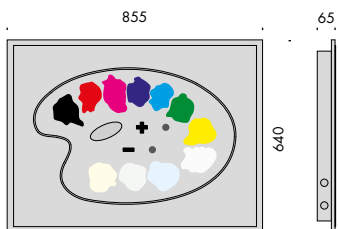

tavolozza del pittore mario nanni 2011

sistema di controllo a scomparsa totale per interni IP40. alloggiato in una cassaforma di dimensioni 855x640x65mm realizzata in fibrogesso è idonea ad essere installata su pareti in cartongesso o in laterizio. ingresso rdm, art-net node ed uscita dmx, predisposta con 15 sensori a sfioramento che, abbinata ai converter con ingresso dmx, consente di controllare le sorgenti di luce desiderate (sorgenti elettroniche bianche, rgb, alogene 230V, fluorescenti). ogni sensore è programmato per una scala percentuale di variazione: ad ogni tocco l'intensità luminosa varia del 10%. disponibile tavolozza del pittore personalizzabile o rgb/bianchi.

IP40 rated fully concealed control system for indoor use. it is located in a 855x640x65mm housing made of fibrous plaster, which is suitable for installation in plasterboard or brickwork. rdm input, art-net node and dmx output, it is equipped with 15 touch sensors that, combined with converters with dmx input, allow the user to control the light sources required (rgb led sources, white led sources, 230V halogen and fluorescent lamps). each sensor is programmed to a percentage variation range: each touch changes the intensity by 10%. tavolozza del pittore personalizzabile o rgb/white available.

f6.143.01 tavolozza del pittore personalizzabile
customizable tavolozza del pittore

23,5

f6.143.03 rgb
bianchi · white

23,5

rgb
bianco · white

- 2, 3, 4, 5, 6, 7 rgb comando colore · colour control
- 1, 8 rgb comando intensità · intensity control
- 9, 10, 11 luce bianca comando tonalità · white light tone control
- 12, 13 luce bianca comando intensità · white light intensity control