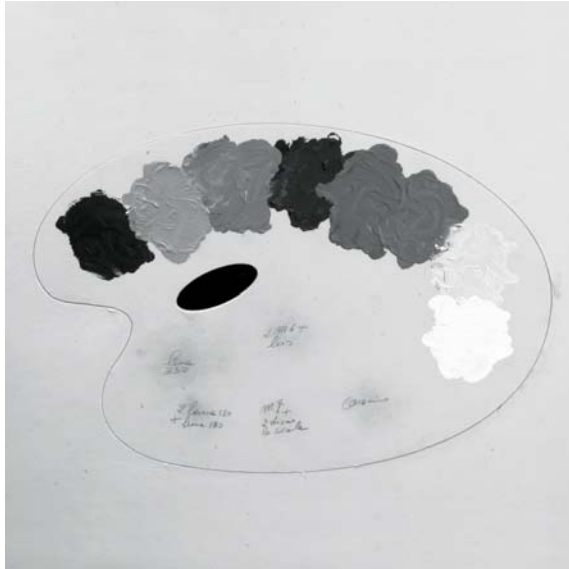

tavolozza del pittore mario nanni 2011

sistema di controllo a scomparsa totale per interni IP40. alloggiato in una cassaforma di dimensioni 855x640x65mm realizzata in fibrogesso è idonea ad essere installata su pareti in cartongesso o in laterizio. ingresso rdm, art-net node ed uscita dmx, predisposta con 15 sensori a sfioramento che, abbinata ai converter con ingresso dmx, consente di controllare le sorgenti di luce desiderate (sorgenti elettroniche bianche, rgb, alogene 230V, fluorescenti). ogni sensore è programmato per una scala percentuale di variazione: ad ogni tocco l'intensità luminosa varia del 10%. disponibile tavolozza del pittore personalizzabile o rgb/bianchi.

IP40 rated fully concealed control system for indoor use. it is located in a 855x640x65mm housing made of fibrous plaster, which is suitable for installation in plasterboard or brickwork. rdm input, art-net node and dmx output, it is equipped with 15 touch sensors that, combined with converters with dmx input, allow the user to control the light sources required (rgb led sources, white led sources, 230V halogen and fluorescent lamps). each sensor is programmed to a percentage variation range: each touch changes the intensity by 10%. tavolozza del pittore personalizzabile o rgb/white available.

f6.143.01 tavolozza del pittore personalizzabile
customizable tavolozza del pittore

23,5

f6.143.03 rgb
bianchi · white

23,5

rgb
bianco · white

- 2, 3, 4, 5, 6, 7 rgb comando colore · colour control
- 1, 8 rgb comando intensità · intensity control
- 9, 10, 11 luce bianca comando tonalità · white light tone control
- 12, 13 luce bianca comando intensità · white light intensity control