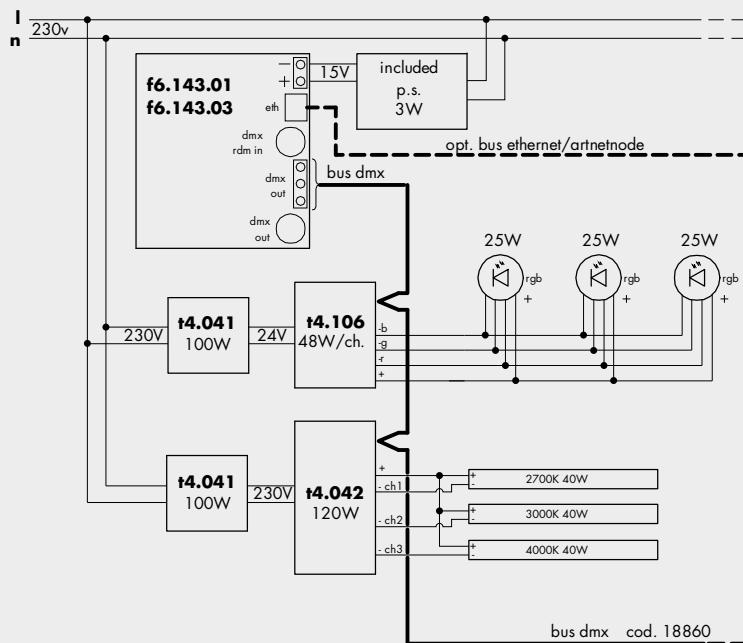

tavolozza del pittore mario nanni 2011

sistema di controllo a scomparsa totale per interni IP40. alloggiato in una cassaforma di dimensioni 855x640x65mm realizzata in fibrogesso è idonea ad essere installata su pareti in cartongesso o in laterizio. ingresso rdm, art-net node ed uscita dmx, predisposta con 15 sensori a sfioramento che, abbinata ai converter con ingresso dmx, consente di controllare le sorgenti di luce desiderate (sorgenti elettroniche bianche, rgb, alogene 230V, fluorescenti). ogni sensore è programmato per una scala percentuale di variazione: ad ogni tocco l'intensità luminosa varia del 10%. disponibile tavolozza del pittore personalizzabile o rgb/bianchi.

IP40 rated fully concealed control system for indoor use. it is located in a 855x640x65mm housing made of fibrous plaster, which is suitable for installation in plasterboard or brickwork. rdm input, art-net node and dmx output, it is equipped with 15 touch sensors that, combined with converters with dmx input, allow the user to control the light sources required (rgb led sources, white led sources, 230V halogen and fluorescent lamps). each sensor is programmed to a percentage variation range: each touch changes the intensity by 10%. tavolozza del pittore personalizzabile o rgb/white available.

f6.143.01 tavolozza del pittore personalizzabile
customizable tavolozza del pittore

23,5

f6.143.03 rgb
bianchi · white

23,5

rgb
bianco · white

- 2, 3, 4, 5, 6, 7 rgb comando colore · colour control
- 1, 8 rgb comando intensità · intensity control
- 9, 10, 11 luce bianca comando tonalità · white light tone control
- 12, 13 luce bianca comando intensità · white light intensity control