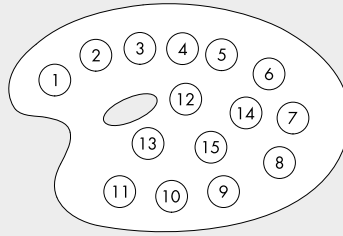

tavolozza del pittore mario nanni 2011

sistema di controllo a scomparsa totale per interni IP40. alloggiato in una cassaforma di dimensioni 855x640x65mm realizzata in fibrogesso è idonea ad essere installata su pareti in cartongesso o in laterizio. ingresso rdm, art-net node ed uscita dmx, predisposta con 15 sensori a sfioramento che, abbinata ai converter con ingresso dmx, consente di controllare le sorgenti di luce desiderate (sorgenti elettroniche bianche, rgb, alogene 230V, fluorescenti). ogni sensore è programmato per una scala percentuale di variazione: ad ogni tocco l'intensità luminosa varia del 10%. disponibile tavolozza del pittore personalizzabile o rgb/bianchi.

f6.143.01 tavolozza del pittore personalizzabile
customizable tavolozza del pittore

23,5

f6.143.03 rgb
bianchi · white

23,5

rgb
bianco · white

- 2, 3, 4, 5, 6, 7 rgb comando colore · colour control
- 1, 8 rgb comando intensità · intensity control
- 9, 10, 11 luce bianca comando tonalità · white light tone control
- 12, 13 luce bianca comando intensità · white light intensity control

rgb
bianco · white

due comandi dimmer indipendenti · two independent
dimmer controls

- 2, 3, 4, 5, 6, 7 rgb comando colore · colour control
- 1, 8 rgb comando intensità · intensity control
- 9, 10, 11 luce bianca comando tonalità · white light tone control
- 12, 13 luce bianca comando intensità · white light intensity control
- 14, 15 due comandi dimmer indipendenti · two independent dimmer controls