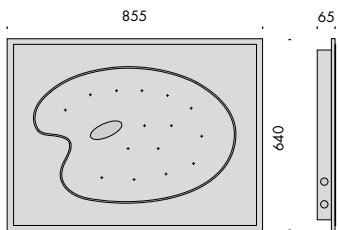

tavolozza del pittore mario nanni 2011

sistema di controllo a scomparsa totale per interni IP40. alloggiato in una cassaforma di dimensioni 855x640x65mm realizzata in fibrogesso è idonea ad essere installata su pareti in cartongesso o in laterizio. ingresso rdm, art-net node ed uscita dmx, predisposta con 15 sensori a sfioramento che, abbinata ai converter con ingresso dmx, consente di controllare le sorgenti di luce desiderate (sorgenti elettroniche bianche, rgb, alogene 230V, fluorescenti). ogni sensore è programmato per una scala percentuale di variazione: ad ogni tocco l'intensità luminosa varia del 10%. disponibile tavolozza del pittore personalizzabile o rgb/bianchi.

IP40 rated fully concealed control system for indoor use. it is located in a 855x640x65mm housing made of fibrous plaster, which is suitable for installation in plasterboard or brickwork. rdm input, art-net node and dmx output, it is equipped with 15 touch sensors that, combined with converters with dmx input, allow the user to control the light sources required (rgb led sources, white led sources, 230V halogen and fluorescent lamps). each sensor is programmed to a percentage variation range: each touch changes the intensity by 10%. tavolozza del pittore personalizzabile o rgb/white available.