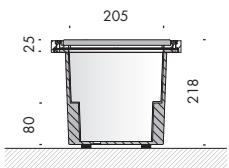

vase trasparente

IP67 IK10

Vb4.003.30	alluminio peraluman · peraluman aluminium	6
Vb4.003.31	bruno antico · antique brown	6
Vb4.003.32	scurodivals	6

vase sabbato

IP67 IK10

Vb4.003.35	alluminio peraluman · peraluman aluminium	6
Vb4.003.36	bruno antico · antique brown	6
Vb4.003.37	scurodivals	6