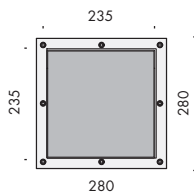

vase trasparente

IP67 IK10

Vb4.003.30	alluminio peraluman · peraluman aluminium	6
Vb4.003.31	bruno antico · antique brown	6
Vb4.003.32	scurodivals	6

vase sabbato

IP67 IK10

Vb4.003.35	alluminio peraluman · peraluman aluminium	6
Vb4.003.36	bruno antico · antique brown	6
Vb4.003.37	scurodivals	6