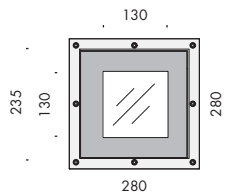

vase trasparente

IP67 IK10

Vb4.003.30	alluminio peraluman · peraluman aluminium	6
Vb4.003.31	bruno antico · antique brown	6
Vb4.003.32	scurodivals	6

vase sabbato

IP67 IK10

Vb4.003.35	alluminio peraluman · peraluman aluminium	6
Vb4.003.36	bruno antico · antique brown	6
Vb4.003.37	scurodivals	6