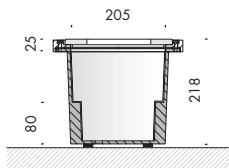

vase trasparente

IP67 IK10

Vb4.003.30	alluminio peraluman · peraluman aluminium	6
Vb4.003.31	bruno antico · antique brown	6
Vb4.003.32	scurodivals	6

vase sabbato

IP67 IK10

Vb4.003.35	alluminio peraluman · peraluman aluminium	6
Vb4.003.36	bruno antico · antique brown	6
Vb4.003.37	scurodivals	6