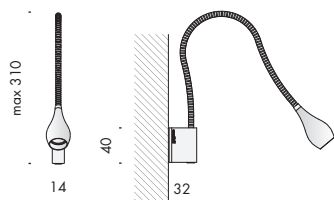

Vb6.533.01.30	nero55			3000K	22°	0,5					
Vb6.533.02.30	argento lucido · polished silver			3000K	22°	0,5					
Vb6.533.03.30	ottone anticato · antiqued brass			3000K	22°	0,5					
Ra	ies tm-30	sdc	mA	V_{f (min)}	lm	W	lm/W				
95	Rf 92 Rg 100	step 2	125	16,2	215	2	108	A++			
cd011	les6	Ta25 °C		vita media · average life		50000 h	L70	B10