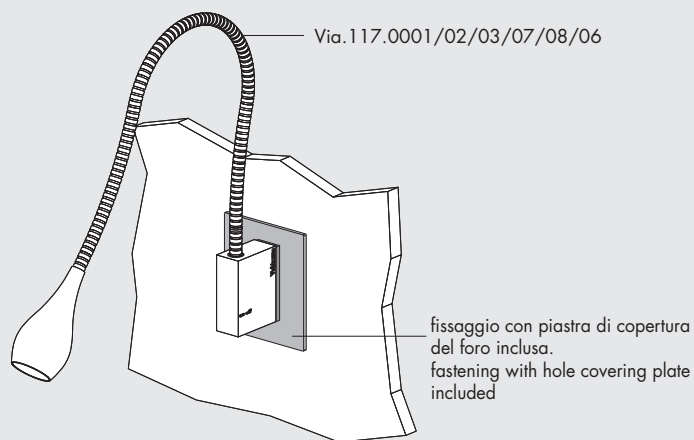

toccamì parete		100-240V 50-60Hz	AR	IP40	CE	i			
Via.117.0001	nero55	3000K	22°	0,5					
Via.117.0002	argento lucido · polished silver	3000K	22°	0,5					
Via.117.0003	ottone anticato · weathered brass	3000K	22°	0,5					
	Ra	ies tm-30	sdc	mA	V_{f (min)}	lm	W	lm/W	
	95	Rf 92 Rg 100	step 2	125	16,2	215	2	108	A++
cd011	les6	Ta25 °C	vita media · average life	50000 h	L70	B10			

toccamì parete no touch		100-240V 50-60Hz	AR	IP40	CE	i			
Via.117.0007	nero55	3000K	22°	0,5					
Via.117.0008	argento lucido · polished silver	3000K	22°	0,5					
Via.117.0006	ottone anticato · weathered brass	3000K	22°	0,5					
	Ra	ies tm-30	sdc	mA	V_{f (min)}	lm	W	lm/W	
	95	Rf 92 Rg 100	step 2	125	16,2	215	2	108	A++
cd011	les6	Ta25 °C	vita media · average life	50000 h	L70	B10