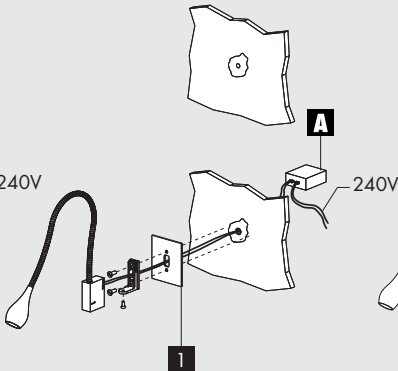

fissaggio su scatola a 1 modulo
fastening on 1 module boxes (bfcino 501).