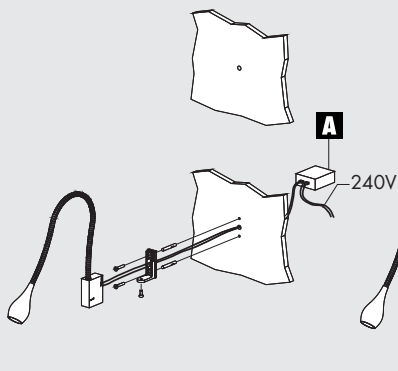

fissaggio diretto su qualsiasi superficie non metallica né conduttrice di corrente elettrica con o senza tassello.
direct fastening with or without anchor onto any non-metal (not electricity conducting) surface.

fissaggio a parete con piastra di copertura del foro.
wall fastening with hole covering plate.