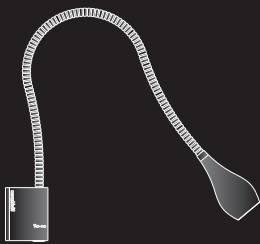

+

1. scegli il modello
choose the version

2. scegli il sistema di fissaggio
choose the finstallation kit