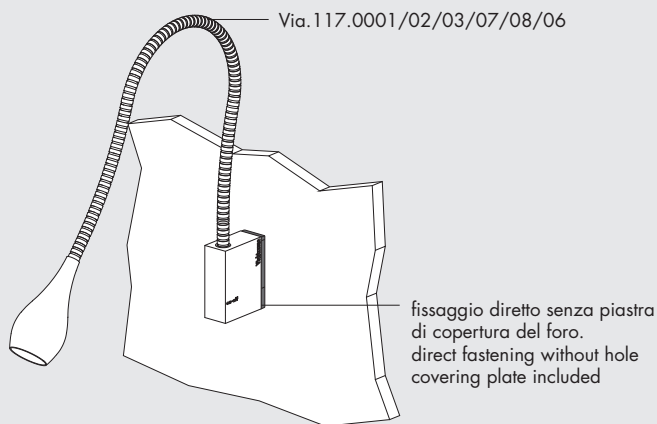

toccamì parete		100-240V 50-60Hz	AR	IP40	CE	i			
Via.117.0001	nero55	3000K	22°	0,5					
Via.117.0002	argento lucido · polished silver	3000K	22°	0,5					
Via.117.0003	ottone anticato · weathered brass	3000K	22°	0,5					
	Ra	ies tm-30	sdc	mA	V_{f (min)}	lm	W	lm/W	
	95	Rf 92 Rg 100	step 2	125	16,2	215	2	108	A++
cd011	les6	Ta25 °C	vita media · average life	50000 h	L70	B10			

toccamì parete no touch		100-240V 50-60Hz	AR	IP40	CE	i			
Via.117.0007	nero55	3000K	22°	0,5					
Via.117.0008	argento lucido · polished silver	3000K	22°	0,5					
Via.117.0006	ottone anticato · weathered brass	3000K	22°	0,5					
	Ra	ies tm-30	sdc	mA	V_{f (min)}	lm	W	lm/W	
	95	Rf 92 Rg 100	step 2	125	16,2	215	2	108	A++
cd011	les6	Ta25 °C	vita media · average life	50000 h	L70	B10