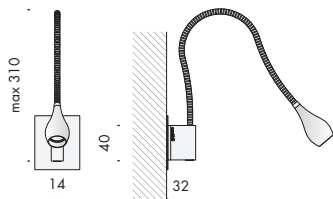

toccamì parete no touch		100-240V 50-60Hz	AR	IP40	CE	i			
Via.117.0007	nero55	3000K	22°	0,5					
Via.117.0008	argento lucido · polished silver	3000K	22°	0,5					
Via.117.0006	ottone anticato · weathered brass	3000K	22°	0,5					
	Ra	ies tm-30	sdc	mA	V_{f (min)}	lm	W	lm/W	
	95	Rf 92 Rg 100	step 2	125	16,2	215	2	108	A++
cd011	les6	Ta25 °C	vita media · average life	50000 h	L70	B10