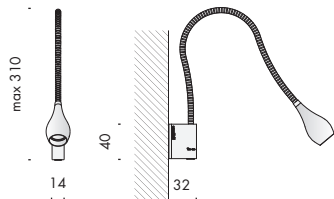

foccamì parete		24Vdc		IP40		★		CE		i	
Vb6.533.01.27	nero55			2700K	22°	0,5					
Vb6.533.02.27	argento lucido · polished silver			2700K	22°	0,5					
Vb6.533.03.27	ottone anticato · antiqued brass			2700K	22°	0,5					
Ra	ies tm-30	sdc	mA	V_{f (min)}	lm	W	lm/W				
95	Rf 92 Rg 100	step 2	125	16,2	200	2	100	A++			
cd010	les6	Ta25 °C		vita media · average life		50000 h	L70	B10