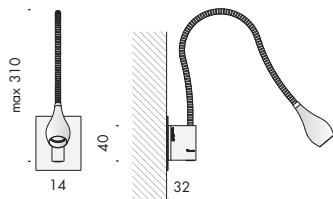

toccamì parete		100-240V 50-60Hz	AR	IP40	CE	i			
Via.117.0001	nero55	3000K	22°	0,5					
Via.117.0002	argento lucido · polished silver	3000K	22°	0,5					
Via.117.0003	ottone anticato · weathered brass	3000K	22°	0,5					
	Ra	ies tm-30	sdc	mA	V_{f (min)}	lm	W	lm/W	
	95	Rf 92 Rg 100	step 2	125	16,2	215	2	108	A++
cd011	les6	Ta25 °C	vita media · average life	50000 h	L70	B10