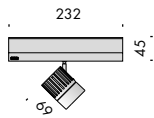

apparecchio di illuminazione a binario per interni IP20.
realizzato in alluminio ossidato e verniciato a polvere, composto da un faretto diametro Ø55mm h.69mm fissato ad un adattatore tramite un giunto di rotazione, orientabile di 360° sull'asse verticale e di 90° su quello orizzontale.
cablato con sorgente elettronica les6 12,4W o les14 17,4W con 2700K fino a 1680lm o 3000k fino a 1796lm.
ottiche: 13° 19° 36°
alimentatore 220-240V 50-60Hz incluso.
finiture: my bianco, nero55.

IP20 rated track-mounted light fitting for indoor use.
made of powder coated oxidized aluminium, consisting of diameter Ø55mm h.69mm spotlight fixed to an adapter through a turning joint, adjustable by 360° on the vertical axis and by 90° on the horizontal axis.
wired with les6 12,4W or les14 17,4W 2700K up to 1680lm or 3000K up to 1796lm led source.
optics: 13° 19° 36°
spotlight 220-240V 50-60Hz included.
finishes: my bianco, nero55.