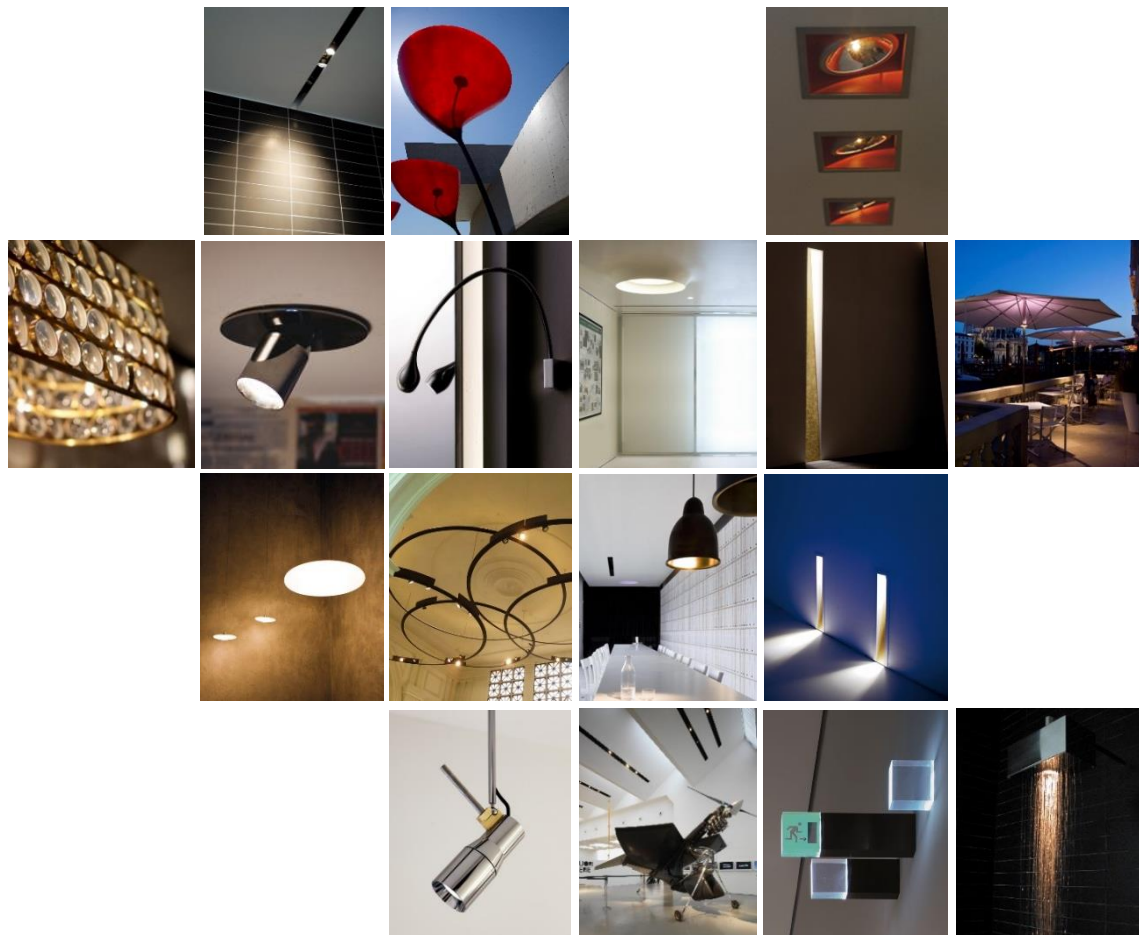

accessori. accessories.

Vb9.580.91 frangiluce nido d'ape · louvre honeycomb 0,01

Vb9.580.92 lente ellittica · elliptical lens 0,04

Subscribe To Our Newsletter

**Distributor for Viabizzuno
Architectural Lighting Solutions**