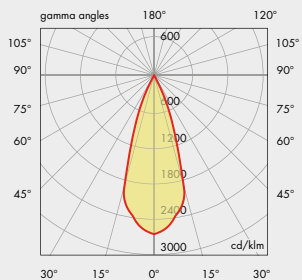

gradi di apertura fascio luminoso 13°
beam's angle degrees

gradi di apertura fascio luminoso 19°
beam's angle degrees

eco mini track 220-240V 50-60Hz **A** **IP20** **CE** **i**

Vb7.579.13.27 my bianco 2700K 19° 0,7

Vb7.579.14.27 nero55 2700K 19° 0,7

Ra	ies tm-30		sdc	mA	V _f (min)	lm	W	lm/W	
95	Rf 92	Rg 100	step 2	500	34,8	1680	17,4	97	A+
ci000	les14	● Ta25 °C	vita media · average life		50000 h	L70	B10		

Vb7.579.13.30 my bianco 3000K 19° 0,7

Vb7.579.14.30 nero55 3000K 19° 0,7

Ra	ies tm-30		sdc	mA	V _f (min)	lm	W	lm/W	
95	Rf 92	Rg 100	step 2	500	34,8	1796	17,4	103	A+
ci001	les14	● Ta25 °C	vita media · average life		50000 h	L70	B10		

gradi di apertura fascio luminoso 36°
beam's angle degrees