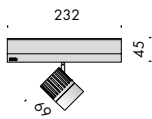

gradi di apertura fascio luminoso 13°
beam's angle degrees

gradi di apertura fascio luminoso 19°
beam's angle degrees

eco mini track 220-240V 50-60Hz **A** **IP20** **CE** **i**

Vb7.579.13.27 my bianco 2700K 19° 0,7