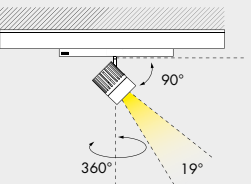

apparecchio di illuminazione a binario per interni IP20.
realizzato in alluminio ossidato e verniciato a polvere, composto da un faretto diametro Ø55mm h.69mm fissato ad un adattatore tramite un giunto di rotazione, orientabile di 360° sull'asse verticale e di 90° su quello orizzontale.
cablato con sorgente elettronica les6 12,4W o les14 17,4W con 2700K fino a 1680lm o 3000k fino a 1796lm.
ottiche: 13° 19° 36°
alimentatore 220-240V 50-60Hz incluso.
finiture: my bianco, nero55.

IP20 rated track-mounted light fitting for indoor use.
made of powder coated oxidized aluminium, consisting of diameter Ø55mm h.69mm spotlight fixed to an adapter through a turning joint, adjustable by 360° on the vertical axis and by 90° on the horizontal axis.
wired with les6 12,4W or les14 17,4W 2700K up to 1680lm or 3000K up to 1796lm led source.
optics: 13° 19° 36°
spotlight 220-240V 50-60Hz included.
finishes: my bianco, nero55.

gradi di apertura fascio luminoso 13°
beam's angle degrees

gradi di apertura fascio luminoso 19°
beam's angle degrees

eco mini track 220-240V 50-60Hz **A** **IP20** **CE** **i**

Vb7.579.13.27 my bianco 2700K 19° 0,7