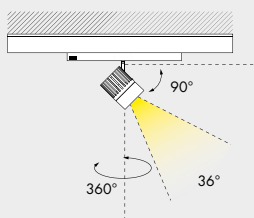

gradi di apertura fascio luminoso 36°
beam's angle degrees

eco mini track 220-240V 50-60Hz

Vb7.579.15.27 my bianco 2700K 36° 0,7

Vb7.579.16.27 nero55 2700K 36° 0,7

Ra	ies tm-30		sdc	mA	V_{f (min)}	lm	W	lm/W	
95	Rf 92	Rg 100	step 2	500	34,8	1680	17,4	97	A+
ci000	les14 ● Ta25 °C		vita media · average life		50000 h	L70 B10			

Vb7.579.15.30 my bianco 3000K 36° 0,7

Vb7.579.16.30 nero55 3000K 36° 0,7

Ra	ies tm-30		sdc	mA	V_{f (min)}	lm	W	lm/W	
95	Rf 92	Rg 100	step 2	500	34,8	1796	17,4	103	A+
ci001	les14 ● Ta25 °C		vita media · average life		50000 h	L70 B10			

accessori. accessories.

Vb9.580.91 frangiluce nido d'ape · louvre honeycomb 0,01

Vb9.580.92 lente ellittica · elliptical lens 0,04