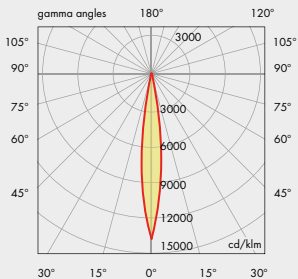

gradi di apertura fascio luminoso 13°
beam's angle degrees

gradi di apertura fascio luminoso 19°
beam's angle degrees

eco mini track 220-240V 50-60Hz **A** **IP20** **CE** **i**

Vb7.579.13.27 my bianco 2700K 19° 0,7