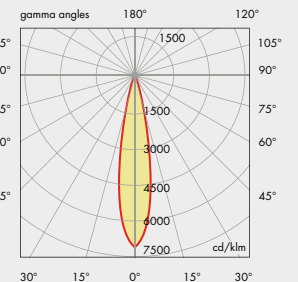

gradi di apertura fascio luminoso 13°
beam's angle degrees

gradi di apertura fascio luminoso 19°
beam's angle degrees

eco mini track 220-240V 50-60Hz **A** **IP20** **CE** **i**

Vb7.579.13.27 my bianco 2700K 19° 0,7