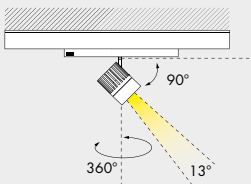

eco mini track 220-240V 50-60Hz **A** **IP20** **CE** **i**

Vb7.579.11.27 my bianco 2700K 13° 0,7

Vb7.579.12.27 nero55 2700K 13° 0,7

Ra	ies tm-30		sdc	mA	V_f (min)	lm	W	lm/W	
95	Rf 92	Rg 100	step 2	700	17,8	767	12,4	62	A
cd010	lesó	● Ta25 °C	vita media · average life		50000 h	L70	B10		

Vb7.579.11.30 my bianco 3000K 13° 0,7

Vb7.579.12.30 nero55 3000K 13° 0,7

Ra	ies tm-30		sdc	mA	V_f (min)	lm	W	lm/W	
95	Rf 92	Rg 100	step 2	700	17,8	826	12,4	66	A
cd011	lesó	● Ta25 °C	vita media · average life		50000 h	L70	B10		

gradi di apertura fascio luminoso 13°
beam's angle degrees