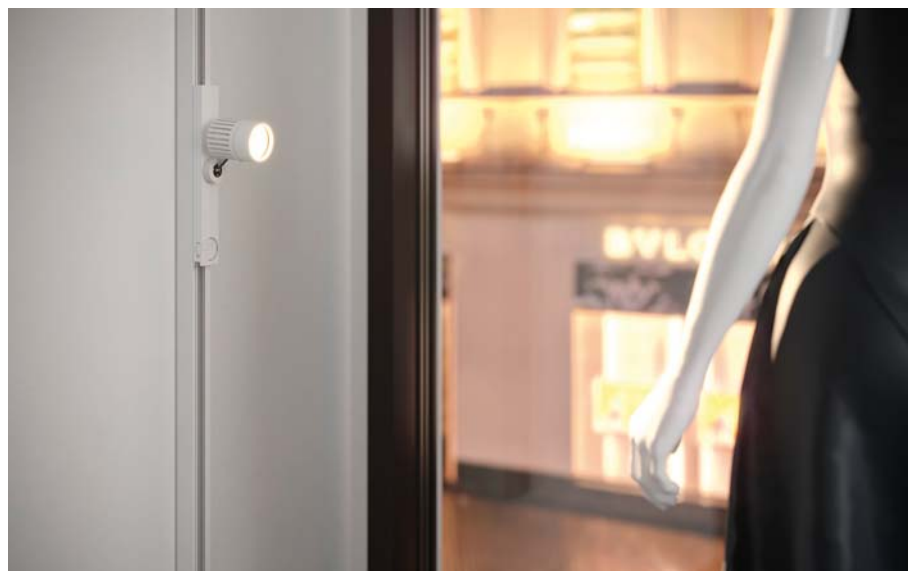

apparecchio di illuminazione a binario per interni IP20.
realizzato in alluminio ossidato e verniciato a polvere, composto da un faretto diametro Ø55mm h.69mm fissato ad un adattatore tramite un giunto di rotazione, orientabile di 360° sull'asse verticale e di 90° su quello orizzontale.
cablato con sorgente elettronica les6 12,4W o les14 17,4W con 2700K fino a 1680lm o 3000k fino a 1796lm.
ottiche: 13° 19° 36°
alimentatore 220-240V 50-60Hz incluso.
finiture: my bianco, nero55.

IP20 rated track-mounted light fitting for indoor use.
made of powder coated oxidized aluminium, consisting of diameter Ø55mm h.69mm spotlight fixed to an adapter through a turning joint, adjustable by 360° on the vertical axis and by 90° on the horizontal axis.
wired with les6 12,4W or les14 17,4W 2700K up to 1680lm or 3000K up to 1796lm led source.
optics: 13° 19° 36°
spotlight 220-240V 50-60Hz included.
finishes: my bianco, nero55.