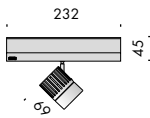

gradi di apertura fascio luminoso 36°
beam's angle degrees

eco mini track 220-240V 50-60Hz

Vb7.579.15.27 my bianco 2700K 36° 0,7

Vb7.579.16.27 nero55 2700K 36° 0,7

Ra	ies tm-30		sdc	mA	V_{f (min)}	lm	W	lm/W	
95	Rf 92	Rg 100	step 2	500	34,8	1680	17,4	97	A+
ci000	les14 ● Ta25 °C		vita media · average life		50000 h	L70 B10			

Vb7.579.15.30 my bianco 3000K 36° 0,7

Vb7.579.16.30 nero55 3000K 36° 0,7

Ra	ies tm-30		sdc	mA	V_{f (min)}	lm	W	lm/W	
95	Rf 92	Rg 100	step 2	500	34,8	1796	17,4	103	A+
ci001	les14 ● Ta25 °C		vita media · average life		50000 h	L70 B10			

accessori. accessories.

Vb9.580.91 frangiluce nido d'ape · louvre honeycomb 0,01

Vb9.580.92 lente ellittica · elliptical lens 0,04