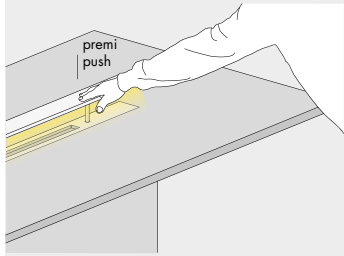

spingi tavolo 240V 50-60Hz **A** **IP20** **CE**

- **Vb2.217.01** cromo lucido · polished chrome
  pelle nera · black leather 3000K 21W 7,5
- **Vb2.217.03** bianco V
  pelle nera · black leather 3000K 21W 7,5

Ra	R9	ies tm/30		sdc	Vf	lm/m	W/m	lm/W	
95	90	Rf 93	Rg 102	step 2	24	1250	13	96	A+
V0001	5,9	Ta25 °C		vita media · average life	50000 h	L80	B10