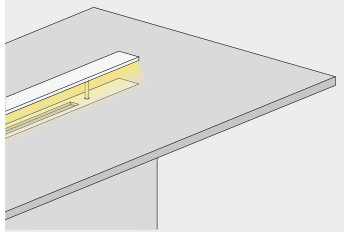

spingi tavolo 240V 50-60Hz **A** **IP20** **CE**

- **Vb2.217.01** cromo lucido · polished chrome
  pelle nera · black leather 3000K 21W 7,5
- **Vb2.217.03** bianco V
  pelle nera · black leather 3000K 21W 7,5

Ra	R9	ies tm/30		sdc	Vf	lm/m	W/m	lm/W	
95	90	Rf 93	Rg 102	step 2	24	1250	13	96	A+
V0001	5,9	Ta25 °C		vita media · average life	50000 h	L80	B10