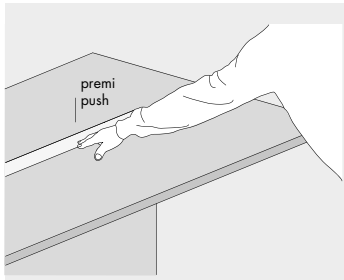

spingi tavolo 240V 50-60Hz **A** **IP20** **CE**

- **Vb2.217.01** cromo lucido · polished chrome
  pelle nera · black leather 3000K 21W 7,5
- **Vb2.217.03** bianco V
  pelle nera · black leather 3000K 21W 7,5

Ra	R9	ies tm/30		sdc	Vf	lm/m	W/m	lm/W	
95	90	Rf 93	Rg 102	step 2	24	1250	13	96	A+
V0001	5,9	Ta25 °C		vita media · average life	50000 h	L80	B10