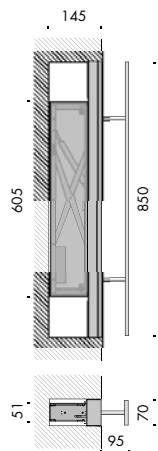

spingi parete		240V 50-60Hz	A	IP20	CE	i
Vb6.217.11	cromo lucido · polished chrome bianco V	3000K	21W	7,5		
Vb6.217.13	bianco V bianco V	3000K	21W	7,5		

Ra	R9	ies tm/30		sdc	Vf	lm/m	W/m	lm/W	
95	90	Rf 93	Rg 102	step 2	24	1250	13	96	A+
V0001	5,9	Ta25 °C		vita media · average life	50000 h	L80	B10