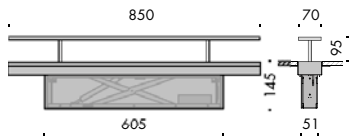

spingi tavolo 240V 50-60Hz **A** **IP20** **CE**

- **Vb2.217.01** cromo lucido · polished chrome
  pelle nera · black leather 3000K 21W 7,5
- **Vb2.217.03** bianco V
  pelle nera · black leather 3000K 21W 7,5

Ra	R9	ies tm/30		sdc	Vf	lm/m	W/m	lm/W	
95	90	Rf 93	Rg 102	step 2	24	1250	13	96	A+
V0001	5,9	Ta25 °C		vita media · average life	50000 h	L80	B10