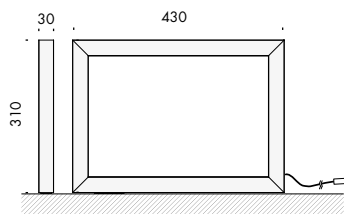

punto alle parete soffitto 240V 50-60Hz

Vb6.564.01.1 argento opaco 3000K l.d. 2,2W 25° 1,6
matt silver l.i. 5,2W diffusa · diffused

Vb6.564.03.1 my bianco 3000K l.d. 2,2W 25° 1,6
l.i. 5,2W diffusa · diffused

I.d. (luce diretta · direct light)

Ra	ies tm-30		sdc	mA	V_f (min)	lm	W	lm/W	
90	Rf 90	Rg 100	step 2	700	3,0	130	2,2	59	A+
ca041	les2 ◦ Ta25 °C		vita media · average life		50000 h	L80 B10			

I.i. (luce indiretta · indirect light)

Ra	R9	ies tm-30		sdc	V_f	lm/m	W/m	lm/W	
95	90	Rf 93	Rg 102	step 2	24	2500	26	96	A+
V3001	11		Ta25 °C		vita media · average life		50000 h	L80 B10	

punto alle libreria 240V 50-60Hz

Vb6.564.11.1 argento opaco 3000K l.d. 2,2W 25° 1,6
matt silver l.i. 5,2W diffusa · diffused

Vb6.564.13.1 my bianco 3000K l.d. 2,2W 25° 1,6
l.i. 5,2W diffusa · diffused

I.d. (luce diretta · direct light)

Ra	ies tm-30		sdc	mA	V_f (min)	lm	W	lm/W	
90	Rf 90	Rg 100	step 2	700	3,0	130	2,2	59	A+
ca041	les2 ◦ Ta25 °C		vita media · average life		50000 h	L80 B10			

I.i. (luce indiretta · indirect light)

Ra	R9	ies tm-30		sdc	V_f	lm/m	W/m	lm/W	
95	90	Rf 93	Rg 102	step 2	24	2500	26	96	A+
V3001	11		Ta25 °C		vita media · average life		50000 h	L80 B10