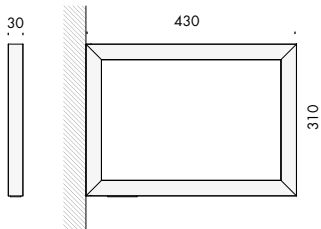

punto alle parete soffitto 240V 50-60Hz

Vb6.564.01.1 argento opaco 3000K l.d. 2,2W 25° 1,6
matt silver l.i. 5,2W diffusa · diffused

Vb6.564.03.1 my bianco 3000K l.d. 2,2W 25° 1,6
l.i. 5,2W diffusa · diffused

I.d. (luce diretta · direct light)

Ra	ies tm-30		sdc	mA	V_f (min)	lm	W	lm/W	
90	Rf 90	Rg 100	step 2	700	3,0	130	2,2	59	A+
ca041	les2 ◦ Ta25 °C		vita media · average life		50000 h	L80 B10			

I.i. (luce indiretta · indirect light)

Ra	R9	ies tm-30		sdc	V_f	lm/m	W/m	lm/W	
95	90	Rf 93	Rg 102	step 2	24	2500	26	96	A+
V3001	11		Ta25 °C		vita media · average life		50000 h	L80 B10	

punto alle libreria 240V 50-60Hz

Vb6.564.11.1 argento opaco 3000K l.d. 2,2W 25° 1,6
matt silver l.i. 5,2W diffusa · diffused

Vb6.564.13.1 my bianco 3000K l.d. 2,2W 25° 1,6
l.i. 5,2W diffusa · diffused

I.d. (luce diretta · direct light)

Ra	ies tm-30		sdc	mA	V_f (min)	lm	W	lm/W	
90	Rf 90	Rg 100	step 2	700	3,0	130	2,2	59	A+
ca041	les2 ◦ Ta25 °C		vita media · average life		50000 h	L80 B10			

I.i. (luce indiretta · indirect light)

Ra	R9	ies tm-30		sdc	V_f	lm/m	W/m	lm/W	
95	90	Rf 93	Rg 102	step 2	24	2500	26	96	A+
V3001	11		Ta25 °C		vita media · average life		50000 h	L80 B10