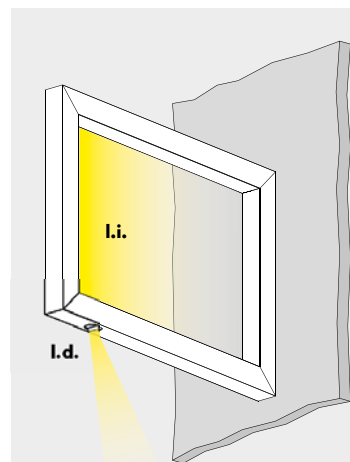

punto alle parete soffitto 240V 50-60Hz

Vb6.564.01.1 argento opaco 3000K l.d. 2,2W 25° 1,6
matt silver l.i. 5,2W diffusa · diffused

Vb6.564.03.1 my bianco 3000K l.d. 2,2W 25° 1,6
l.i. 5,2W diffusa · diffused

I.d. (luce diretta · direct light)

Ra	ies tm-30		sdc	mA	V_f (min)	lm	W	lm/W	
90	Rf 90	Rg 100	step 2	700	3,0	130	2,2	59	A+
ca041	les2 ◦ Ta25 °C		vita media · average life		50000 h	L80 B10			

I.i. (luce indiretta · indirect light)

Ra	R9	ies tm-30		sdc	V_f	lm/m	W/m	lm/W	
95	90	Rf 93	Rg 102	step 2	24	2500	26	96	A+
V3001	11		Ta25 °C		vita media · average life		50000 h	L80 B10	

punto alle libreria 240V 50-60Hz

Vb6.564.11.1 argento opaco 3000K l.d. 2,2W 25° 1,6
matt silver l.i. 5,2W diffusa · diffused

Vb6.564.13.1 my bianco 3000K l.d. 2,2W 25° 1,6
l.i. 5,2W diffusa · diffused

I.d. (luce diretta · direct light)

Ra	ies tm-30		sdc	mA	V_f (min)	lm	W	lm/W	
90	Rf 90	Rg 100	step 2	700	3,0	130	2,2	59	A+
ca041	les2 ◦ Ta25 °C		vita media · average life		50000 h	L80 B10			

I.i. (luce indiretta · indirect light)

Ra	R9	ies tm-30		sdc	V_f	lm/m	W/m	lm/W	
95	90	Rf 93	Rg 102	step 2	24	2500	26	96	A+
V3001	11		Ta25 °C		vita media · average life		50000 h	L80 B10