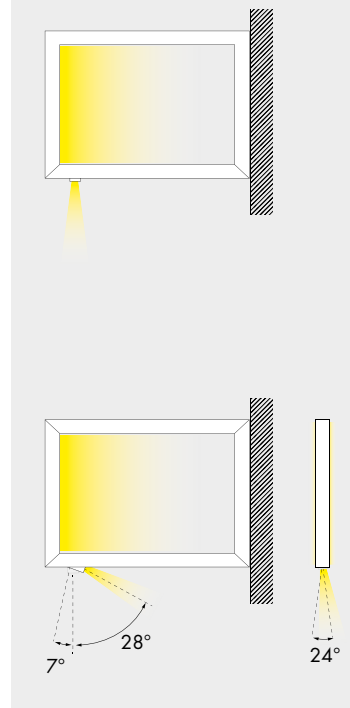

punto alle parete soffitto 240V 50-60Hz

Vb6.564.01.1 argento opaco 3000K l.d. 2,2W 25° 1,6
matt silver l.i. 5,2W diffusa · diffused

Vb6.564.03.1 my bianco 3000K l.d. 2,2W 25° 1,6
l.i. 5,2W diffusa · diffused

I.d. (luce diretta · direct light)

Ra	ies tm-30		sdc	mA	V_f (min)	lm	W	lm/W	
90	Rf 90	Rg 100	step 2	700	3,0	130	2,2	59	A+
ca041	les2 ◦ Ta25 °C		vita media · average life		50000 h	L80 B10			

I.i. (luce indiretta · indirect light)

Ra	R9	ies tm-30		sdc	V_f	lm/m	W/m	lm/W	
95	90	Rf 93	Rg 102	step 2	24	2500	26	96	A+
V3001	11		Ta25 °C		vita media · average life		50000 h	L80 B10	

punto alle libreria 240V 50-60Hz

Vb6.564.11.1 argento opaco 3000K l.d. 2,2W 25° 1,6
matt silver l.i. 5,2W diffusa · diffused

Vb6.564.13.1 my bianco 3000K l.d. 2,2W 25° 1,6
l.i. 5,2W diffusa · diffused

I.d. (luce diretta · direct light)

Ra	ies tm-30		sdc	mA	V_f (min)	lm	W	lm/W	
90	Rf 90	Rg 100	step 2	700	3,0	130	2,2	59	A+
ca041	les2 ◦ Ta25 °C		vita media · average life		50000 h	L80 B10			

I.i. (luce indiretta · indirect light)

Ra	R9	ies tm-30		sdc	V_f	lm/m	W/m	lm/W	
95	90	Rf 93	Rg 102	step 2	24	2500	26	96	A+
V3001	11		Ta25 °C		vita media · average life		50000 h	L80 B10