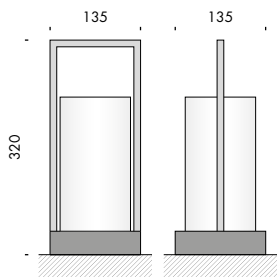

codega tavolo alessandro andreucci 2009

apparecchio di illuminazione portatile per interni ed esterni IP44 alimentato a batteria. base in legno palissandro o alluminio ossidato e verniciato a polvere con maniglia in alluminio ossidato e diffusore in policarbonato opalino, con funzione di lampada di emergenza se alimentata da tensione di rete. dimensioni: 320x135x135mm. cablato con sorgente elettronica 2700K Ra95 4,5W 337lm per luce diffusa. autonomia batteria 6 ore, tempo di ricarica 14 ore, caricabatterie 240V 50-60Hz incluso. finiture: base in legno di palissandro o base alluminio nero55.

IP44 rated portable and rechargeable light fitting for indoor and outdoor use. rosewood or powder coated oxidised aluminium base with an oxidised aluminium handle and an opal polycarbonate diffuser. it can be used as an emergency lamp if powered from the mains. sizes: 320x135x135mm. wired with 2700K Ra95 4.5W 337lm electronic source for diffused light. battery life: 6 hours, recharge time 14 hours, 240V 50-60Hz battery charger included. finishes: rosewood base or aluminium nero55 base.

codega tavolo **240V 50-60Hz** **AS** **IP44** **CE** **i**

Vb2.547.01 base palissandro · rosewood base 2700K 2

Vb2.547.03 base alluminio · aluminium base nero55 2700K 2

Ra	ies tm-30		sdcn	mA	V_f (min)	lm	W	lm/W	
95	Rf 92	Rg 100	step 2	500	9,2	337	4,5	73	A+
cd020	les6	Ta25 °C		vita media · average life		50000 h	L80	B10	