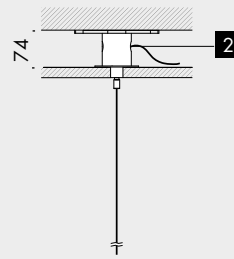

★

CE

a9.532.91 rosone incasso cartongesso ottone naturale 2,8
 natural brass recessed plasterboard ceiling rose

a9.532.92 rosone soffitto ottone naturale 5,5
 natural brass ceiling rose

a9.532.84 kit di fissaggio cavi per scomparsa totale 0,5
 cable fixing kits for fully concealed installation