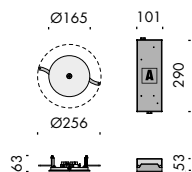

royal chandelier 01

24Vdc

IP20

CE

Vb8.575.31 ottone naturale e vetro sabbato
natural brass and sanded glass

2700K l.d. 22x2,5W 15
l.i. 22x2,5W

I.d. (luce diretta - direct light)

Ra	R9	ies tm/30		sdcn	Vf	lm	W	lm/W	
95	90	Rf 93	Rg 102	step 2	24,0	5280	55	96	A++
Vy010-22	les16	Ta25 °C		vita media · average life		50000 h	L80	B10	

I.i. (luce indiretta - indirect light)

Ra	R9	ies tm/30		sdcn	Vf	lm	W	lm/W	
95	90	Rf 93	Rg 102	step 2	24,0	5280	55	96	A++
Vy010-22	les16	Ta25 °C		vita media · average life		50000 h	L80	B10	

rosone di alimentazione. ceiling rose. 240V 50-60Hz

CE

a9.532.95 rosone incasso ottone naturale
con alimentatore dimmer dali/pulsante/1-10V
natural brass rose recessed
with dimmer dali power supply/button/1-10V

120W 2,8

a9.532.96 rosone soffitto ottone naturale
con alimentatore dimmer dali/pulsante/1-10V
natural brass ceiling rose
with dimmer dali power supply/button/1-10V

120W 5,5

accessori. accessories.

★ CE

a9.532.84 kit di fissaggio cavi incasso per scomparsa totale
fixing kits for cable for recessed installing

0,5