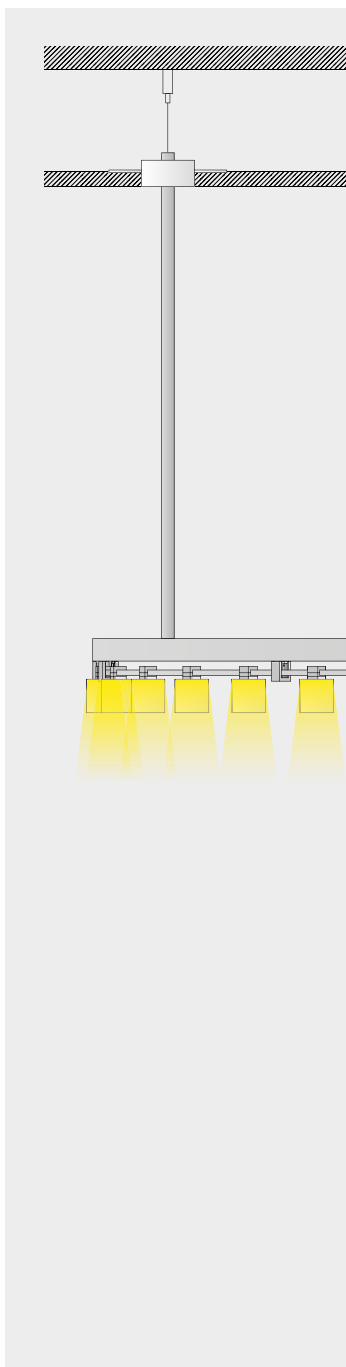

royal chandelier 03 24Vdc IP20 CE

Vb8.575.21 acciaio verniciato copper bronze 2700K 40x2,5W 28
e vetro sabbato
painted steel copper bronze
and sandblasted glass

Ra	R9	ies tm/30		sdc	Vf	lm	W	lm/W	
95	90	Rf 93	Rg 102	step 2	24,0	9600	100	96	A++
V₀010-40	les16	Ta25 °C		vita media · average life	50000 h		L80	B10	

accessori. accessories. 240V / 24Vdc CE

a9.532.95 rosone incasso ottone naturale 120W 2,8
con alimentatore dimmer dali/pulsante/1-10V
natural brass ceiling rose recessed
with dimmer dali power supply/button/1-10V

a9.532.96 rosone soffitto ottone naturale 120W 5,5
con alimentatore dimmer dali/pulsante/1-10V
natural brass ceiling rose
with dimmer dali power supply/button/1-10V