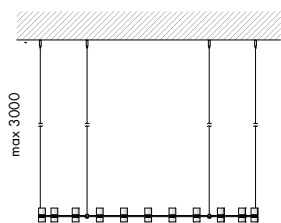

royal chandelier 01

24Vdc

IP20

CE

Vb8.575.31 ottone naturale e vetro sabbato
natural brass and sanded glass

2700K l.d. 22x2,5W 15
l.i. 22x2,5W

I.d. (luce diretta - direct light)

Ra	R9	ies tm/30		sdcn	Vf	lm	W	lm/W	
95	90	Rf 93	Rg 102	step 2	24,0	5280	55	96	A++
Vy010-22	les16	Ta25 °C		vita media · average life		50000 h	L80	B10	

I.i. (luce indiretta - indirect light)

Ra	R9	ies tm/30		sdcn	Vf	lm	W	lm/W	
95	90	Rf 93	Rg 102	step 2	24,0	5280	55	96	A++
Vy010-22	les16	Ta25 °C		vita media · average life		50000 h	L80	B10	

rosone di alimentazione. ceiling rose. 240V 50-60Hz

CE

a9.532.95 rosone incasso ottone naturale
con alimentatore dimmer dali/pulsante/1-10V
natural brass rose recessed
with dimmer dali power supply/button/1-10V

120W 2,8

a9.532.96 rosone soffitto ottone naturale
con alimentatore dimmer dali/pulsante/1-10V
natural brass ceiling rose
with dimmer dali power supply/button/1-10V

120W 5,5

accessori. accessories.

★ CE

a9.532.84 kit di fissaggio cavi incasso per scomparsa totale
fixing kits for cable for recessed installing

0,5