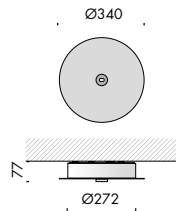

royal chandelier 02

24Vdc

IP20

CE

Vb8.575.41 ottone naturale e vetro sabbato 2700K l.d. 30x2,5W 12
natural brass and sandblasted glass l.i. 30x2,5W

I.d. (luce diretta - direct light)

Ra	R9	ies tm/30		sdc	Vf	lm	W	lm/W	
95	90	Rf 93	Rg 102	step 2	24,0	7200	75	96	A++
Vy010-30	les16	Ta25 °C		vita media · average life		50000 h	L80	B10	

I.i. (luce indiretta - indirect light)

Ra	R9	ies tm/30		sdc	Vf	lm	W	lm/W	
95	90	Rf 93	Rg 102	step 2	24,0	7200	75	96	A++
Vy010-30	les16	Ta25 °C		vita media · average life		50000 h	L80	B10	

rosoni di alimentazione. ceiling roses.

★

CE

a9.532.91 rosone incasso cartongesso ottone naturale 2,8
natural brass recessed plasterboard ceiling rose

a9.532.92 rosone soffitto ottone naturale 5,5
natural brass ceiling rose

a9.532.84 kit di fissaggio cavi per scomparsa totale 0,5
cable fixing kits for fully concealed installation