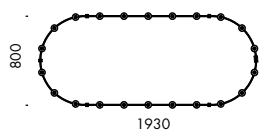

royal chandelier 01

24Vdc

IP20

CE

Vb8.575.31 ottone naturale e vetro sabbato
natural brass and sanded glass

2700K l.d. 22x2,5W 15
l.i. 22x2,5W

I.d. (luce diretta - direct light)

Ra	R9	ies tm/30		sdcn	Vf	lm	W	lm/W	
95	90	Rf 93	Rg 102	step 2	24,0	5280	55	96	A++
Vy010-22	les16	Ta25 °C		vita media · average life		50000 h	L80	B10	

I.i. (luce indiretta - indirect light)

Ra	R9	ies tm/30		sdcn	Vf	lm	W	lm/W	
95	90	Rf 93	Rg 102	step 2	24,0	5280	55	96	A++
Vy010-22	les16	Ta25 °C		vita media · average life		50000 h	L80	B10	

rosone di alimentazione. ceiling rose. 240V 50-60Hz

CE

a9.532.95 rosone incasso ottone naturale
con alimentatore dimmer dali/pulsante/1-10V
natural brass rose recessed
with dimmer dali power supply/button/1-10V

120W 2,8

a9.532.96 rosone soffitto ottone naturale
con alimentatore dimmer dali/pulsante/1-10V
natural brass ceiling rose
with dimmer dali power supply/button/1-10V

120W 5,5

accessori. accessories.

★ CE

a9.532.84 kit di fissaggio cavi incasso per scomparsa totale
fixing kits for cable for recessed installing

0,5