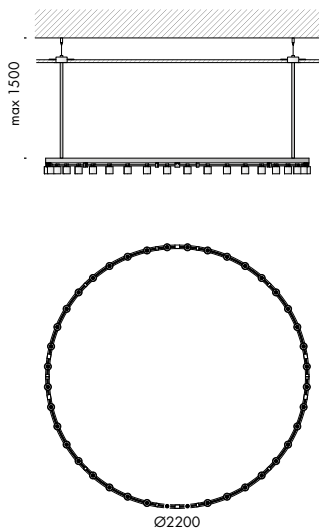

royal chandelier 03 24Vdc IP20 CE

Vb8.575.21 acciaio verniciato copper bronze 2700K 40x2,5W 28
e vetro sabbato
painted steel copper bronze
and sandblasted glass

Ra	R9	ies tm/30		sdc	Vf	lm	W	lm/W	
95	90	Rf 93	Rg 102	step 2	24,0	9600	100	96	A++
V₀010-40	les16	Ta25 °C		vita media · average life	50000 h		L80	B10	

accessori. accessories. 240V / 24Vdc CE

a9.532.95 rosone incasso ottone naturale 120W 2,8
con alimentatore dimmer dali/pulsante/1-10V
natural brass ceiling rose recessed
with dimmer dali power supply/button/1-10V

a9.532.96 rosone soffitto ottone naturale 120W 5,5
con alimentatore dimmer dali/pulsante/1-10V
natural brass ceiling rose
with dimmer dali power supply/button/1-10V