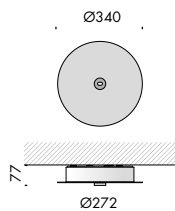

royal chandelier 03 24Vdc IP20 CE

Vb8.575.21 acciaio verniciato copper bronze 2700K 40x2,5W 28
e vetro sabbato
painted steel copper bronze
and sandblasted glass

Ra	R9	ies tm/30		sdc	Vf	lm	W	lm/W	
95	90	Rf 93	Rg 102	step 2	24,0	9600	100	96	A++
V₀010-40	les16	Ta25 °C		vita media · average life	50000 h		L80	B10	

accessori. accessories. 240V / 24Vdc CE

a9.532.95 rosone incasso ottone naturale 120W 2,8
con alimentatore dimmer dali/pulsante/1-10V
natural brass ceiling rose recessed
with dimmer dali power supply/button/1-10V

a9.532.96 rosone soffitto ottone naturale 120W 5,5
con alimentatore dimmer dali/pulsante/1-10V
natural brass ceiling rose
with dimmer dali power supply/button/1-10V