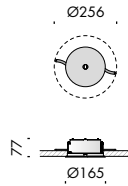

120W 5,5

accessori. accessories.

★ CE

**a9.532.84** kit di fissaggio cavi incasso per scomparsa totale
fixing kits for cable for recessed installing

0,5

royal chandelier 02

24Vdc

IP20