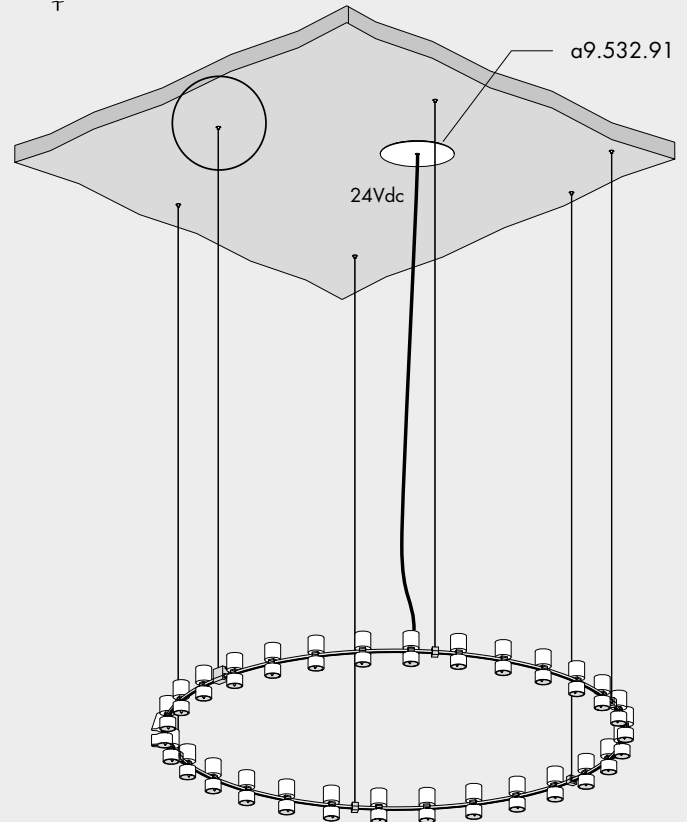

1 kit di fissaggio a soffitto inclusi
ceiling fixing kit included

2 a9.532.84 kit di fissaggio cavi a scomparsa totale non incluso
fully concealed fixing kit not included