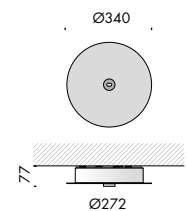

royal chandelier 01

24Vdc

IP20

CE

Vb8.575.31 ottone naturale e vetro sabbato
natural brass and sanded glass

2700K l.d. 22x2,5W 15
l.i. 22x2,5W

I.d. (luce diretta - direct light)

Ra	R9	ies tm/30		sdcn	Vf	lm	W	lm/W	
95	90	Rf 93	Rg 102	step 2	24,0	5280	55	96	A++
Vy010-22	les16	Ta25 °C		vita media · average life		50000 h	L80	B10	

I.i. (luce indiretta - indirect light)

Ra	R9	ies tm/30		sdcn	Vf	lm	W	lm/W	
95	90	Rf 93	Rg 102	step 2	24,0	5280	55	96	A++
Vy010-22	les16	Ta25 °C		vita media · average life		50000 h	L80	B10	

rosone di alimentazione. ceiling rose. 240V 50-60Hz

CE

a9.532.95 rosone incasso ottone naturale
con alimentatore dimmer dali/pulsante/1-10V
natural brass rose recessed
with dimmer dali power supply/button/1-10V

120W 2,8

a9.532.96 rosone soffitto ottone naturale
con alimentatore dimmer dali/pulsante/1-10V
natural brass ceiling rose
with dimmer dali power supply/button/1-10V

120W 5,5

accessori. accessories.

★ CE

a9.532.84 kit di fissaggio cavi incasso per scomparsa totale
fixing kits for cable for recessed installing

0,5