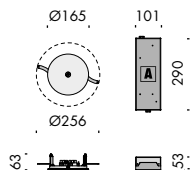

royal chandelier 03 24Vdc IP20 CE

Vb8.575.21 acciaio verniciato copper bronze 2700K 40x2,5W 28
e vetro sabbato
painted steel copper bronze
and sandblasted glass

Ra	R9	ies tm/30		sdc	Vf	lm	W	lm/W	
95	90	Rf 93	Rg 102	step 2	24,0	9600	100	96	A++
V₀010-40	les16	Ta25 °C		vita media · average life	50000 h		L80	B10	

accessori. accessories. 240V / 24Vdc CE

a9.532.95 rosone incasso ottone naturale 120W 2,8
con alimentatore dimmer dali/pulsante/1-10V
natural brass ceiling rose recessed
with dimmer dali power supply/button/1-10V

a9.532.96 rosone soffitto ottone naturale 120W 5,5
con alimentatore dimmer dali/pulsante/1-10V
natural brass ceiling rose
with dimmer dali power supply/button/1-10V