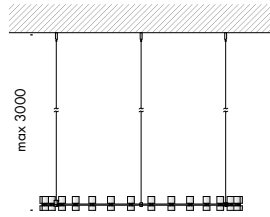

royal chandelier 02

24Vdc

IP20

CE

Vb8.575.41 ottone naturale e vetro sabbato 2700K l.d. 30x2,5W 12
natural brass and sandblasted glass l.i. 30x2,5W

I.d. (luce diretta - direct light)

Ra	R9	ies tm/30		sdc	Vf	lm	W	lm/W	
95	90	Rf 93	Rg 102	step 2	24,0	7200	75	96	A++
Vy010-30	les16	Ta25 °C		vita media · average life		50000 h	L80	B10	

I.i. (luce indiretta - indirect light)

Ra	R9	ies tm/30		sdc	Vf	lm	W	lm/W	
95	90	Rf 93	Rg 102	step 2	24,0	7200	75	96	A++
Vy010-30	les16	Ta25 °C		vita media · average life		50000 h	L80	B10	

rosoni di alimentazione. ceiling roses.

★

CE

a9.532.91 rosone incasso cartongesso ottone naturale 2,8
natural brass recessed plasterboard ceiling rose

a9.532.92 rosone soffitto ottone naturale 5,5
natural brass ceiling rose

a9.532.84 kit di fissaggio cavi per scomparsa totale 0,5
cable fixing kits for fully concealed installation