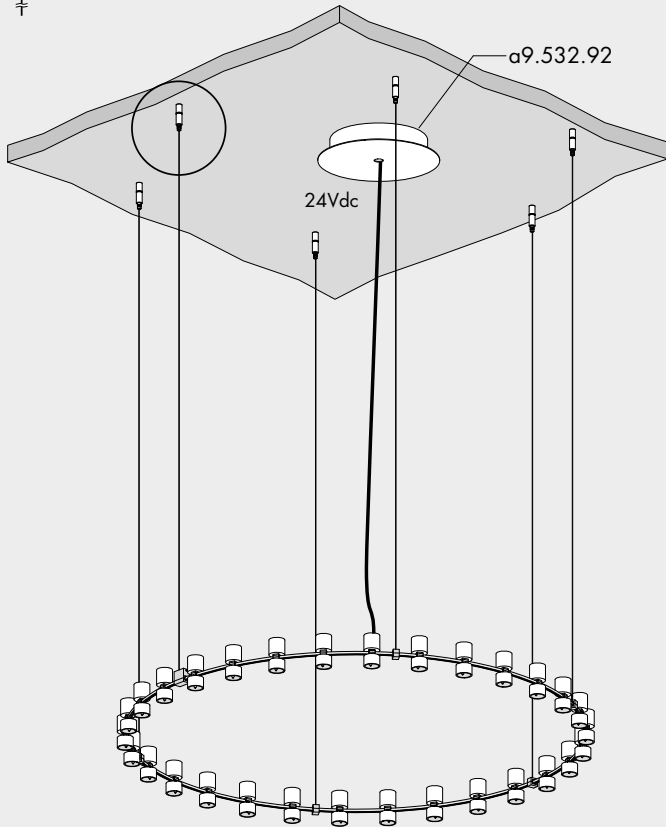

apparecchio di illuminazione a soffitto per interni IP20. realizzato con due profili in ottone calandrato di sezione 10x3mm che creano un binario elettrificato per alimentare le sorgenti elettroniche a luce diffusa, completo di diffusori diametro Ø60mm in vetro sabbiato e cristallo.

CE

Vb8.575.41 ottone naturale e vetro sabbato 2700K l.d. 30x2,5W 12
 natural brass and sandblasted glass l.i. 30x2,5W

I.d. (luce diretta - direct light)

Ra	R9	ies tm/30		sdc	Vf	lm	W	lm/W	
95	90	Rf 93	Rg 102	step 2	24,0	7200	75	96	A++
Vy010-30	les16	Ta25 °C		vita media · average life		50000 h	L80	B10	

I.i. (luce indiretta - indirect light)

Ra	R9	ies tm/30		sdc	Vf	lm	W	lm/W	
95	90	Rf 93	Rg 102	step 2	24,0	7200	75	96	A++
Vy010-30	les16	Ta25 °C		vita media · average life		50000 h	L80	B10	

rosoni di alimentazione. ceiling roses.

★

CE

a9.532.91 rosone incasso cartongesso ottone naturale 2,8
 natural brass recessed plasterboard ceiling rose

a9.532.92 rosone soffitto ottone naturale 5,5
 natural brass ceiling rose

a9.532.84 kit di fissaggio cavi per scomparsa totale 0,5
 cable fixing kits for fully concealed installation