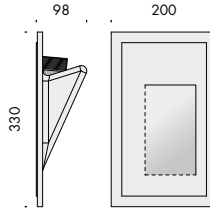

la strefetta

IP54

CE

a6.543.11.1 gesso grezzo dx · raw plaster right 3000K 1,8

a6.543.13.1 gesso grezzo dx · raw plaster right blu 1,8

a6.543.12.1 gesso grezzo sx · raw plaster left 3000K 1,8

a6.543.14.1 gesso grezzo sx · raw plaster left blu 1,8

Ra	ies tm-30		sdc	mA	V_f (min)	lm	W	lm/W	
90	Rf 90	Rg 100	step 2	350	2,8	79	1	79	A++
ca001	les2	Ta25 °C	vita media · average life	50000 h	L80	B10			

accessori. accessories.

CE

a9.543.81 cassaforma laterizio · brickwork housing 1,1