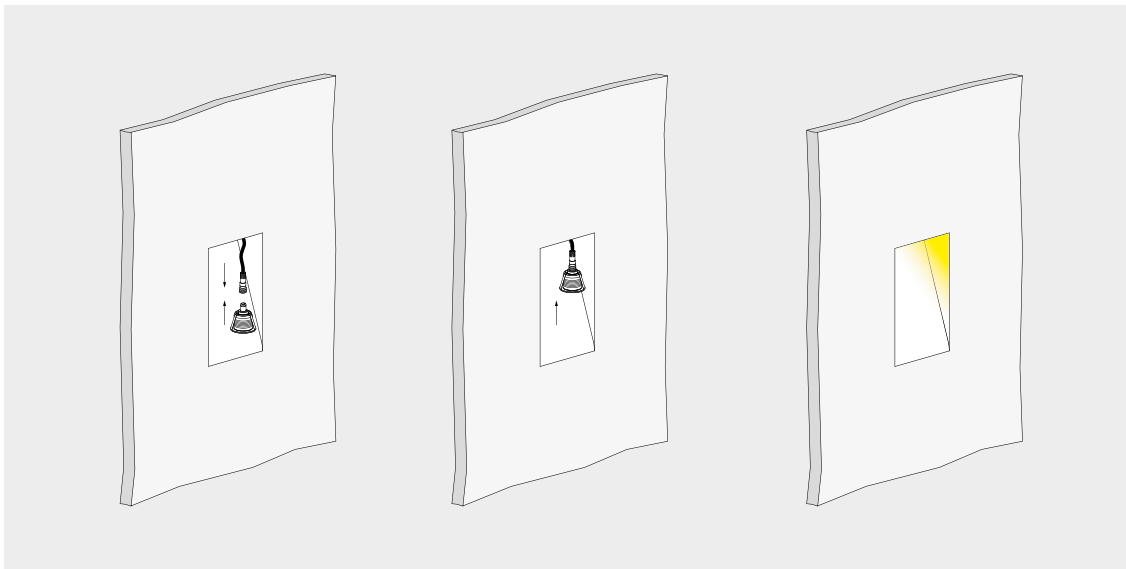

la strefetta

IP54

CE

a6.543.11.1 gesso grezzo dx · raw plaster right 3000K 1,8

a6.543.13.1 gesso grezzo dx · raw plaster right blu 1,8

a6.543.12.1 gesso grezzo sx · raw plaster left 3000K 1,8

a6.543.14.1 gesso grezzo sx · raw plaster left blu 1,8

Ra	ies tm-30		sdc	mA	V_f (min)	lm	W	lm/W	
90	Rf 90	Rg 100	step 2	350	2,8	79	1	79	A++
ca001	les2	Ta25 °C	vita media · average life	50000 h	L80	B10			

accessori. accessories.

CE

a9.543.81 cassaforma laterizio · brickwork housing 1,1