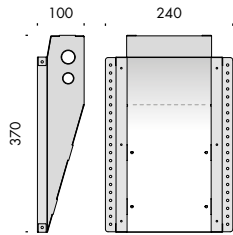

la strefetta

IP54

CE

a6.543.11.1 gesso grezzo dx · raw plaster right 3000K 1,8

a6.543.13.1 gesso grezzo dx · raw plaster right blu 1,8

a6.543.12.1 gesso grezzo sx · raw plaster left 3000K 1,8

a6.543.14.1 gesso grezzo sx · raw plaster left blu 1,8

Ra	ies tm-30		sdc	mA	V_f (min)	lm	W	lm/W	
90	Rf 90	Rg 100	step 2	350	2,8	79	1	79	A++
ca001	les2	Ta25 °C	vita media · average life	50000 h	L80	B10			

accessori. accessories.

CE

a9.543.81 cassaforma laterizio · brickwork housing 1,1