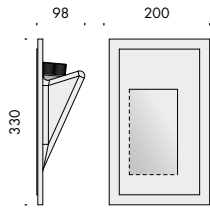

la strefetta

IP54

CE

a6.543.11.1 gesso grezzo dx · raw plaster right 3000K 1,8

a6.543.13.1 gesso grezzo dx · raw plaster right blu 1,8

a6.543.12.1 gesso grezzo sx · raw plaster left 3000K 1,8

a6.543.14.1 gesso grezzo sx · raw plaster left blu 1,8

Ra	ies tm-30		sdc	mA	V_f (min)	lm	W	lm/W	
90	Rf 90	Rg 100	step 2	350	2,8	79	1	79	A++
ca001	les2	Ta25 °C	vita media · average life	50000 h	L80	B10			

accessori. accessories.

CE

a9.543.81 cassaforma laterizio · brickwork housing 1,1