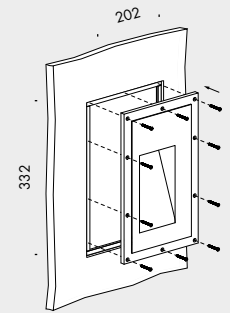

la strefetta

IP54

CE

a6.543.11.1 gesso grezzo dx · raw plaster right 3000K 1,8

a6.543.13.1 gesso grezzo dx · raw plaster right blu 1,8

a6.543.12.1 gesso grezzo sx · raw plaster left 3000K 1,8

a6.543.14.1 gesso grezzo sx · raw plaster left blu 1,8

Ra	ies tm-30		sdc	mA	V_f (min)	lm	W	lm/W	
90	Rf 90	Rg 100	step 2	350	2,8	79	1	79	A++
ca001	les2	Ta25 °C	vita media · average life	50000 h	L80	B10			

accessori. accessories.

CE

a9.543.81 cassaforma laterizio · brickwork housing 1,1