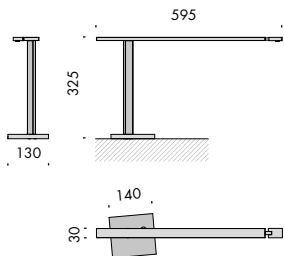

si gira tavolo 240V 50-60Hz IP20

Vb2.537.05 argento hacca 3000K luce spot · spot light luce 29° 2,8W 3,5
diffusa · diffused light 5,5W

Vb2.537.06 nero55 3000K luce spot · spot light luce 29° 2,8W 3,5
diffusa · diffused light 5,5W

luce spot · spot light

Ra	ies tm-30		sdc	mA	V_f (min)	lm	W	lm/W	
90	Rf 90	Rg 100	step 2	250	11,0	280	2,8	100	A++
cc001	les4 Ta25 °C		vita media · average life		50000 h	L80	B10		

luce diffusa · diffused light

Ra	R9	ies tm/30		sdc	Vf	lm/m	W/m	lm/W	
95	90	Rf 93	Rg 102	step 2	24	1250	13	96	A+
V0001	5,9 Ta25 °C		vita media · average life		50000 h	L80	B10