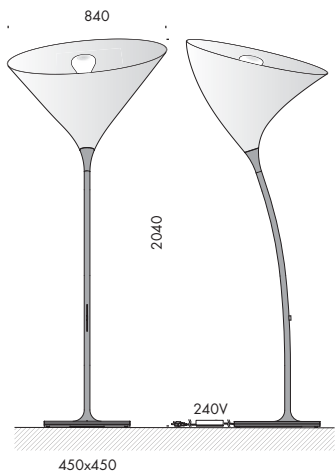

apparecchio di illuminazione da terra per interni IP20. costituito da un diffusore di sezione ellittica 760x840mm realizzato in vetroresina, asta in alluminio ossidato h.2040mm e base quadrata 450x450mm in acciaio verniciato a polvere. cablato con sorgente elettronica 3000K 30,5W 3000lm dimmerabile con potenziometro lineare. alimentatore a spina 240V 50-60Hz e cavo di alimentazione 2000mm inclusi. finiture: asta nero55, diffusore in vetroresina rosso e bianco.

IP20 rated floor-standing light fitting for indoor use. made of a fibreglass diffuser with a 760x840mm elliptical section, a h.2040 oxidised aluminium rod and a 450x450mm powder coated steel square base. wired with 3000K 30.5W 3000lm led source dimmable with linear potentiometer. 240V 50-60Hz plug power supply and 2000mm long power cable included. finishes: nero55 rod, red and white fibreglass diffuser.

poppy terra 240V 50-60Hz AS IP20 CE

Vb4.531.21 vetroresina rossa con asta nero55 3000K 55
red fiberglass with nero55 rod

Vb4.531.22 vetroresina bianco con asta nero55 3000K 55
white fiberglass with nero55 rod