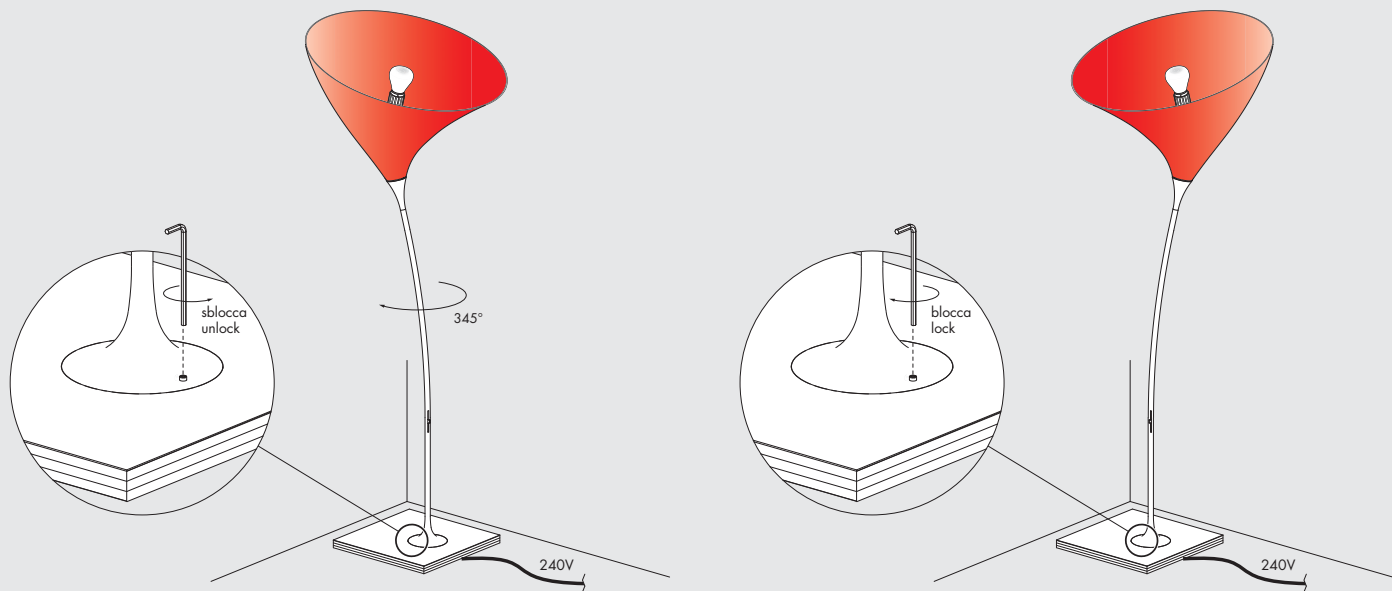

poppy terra 240V 50-60Hz AS IP20 CE

Vb4.531.21 vetroresina rossa con asta nero55 3000K 55
red fiberglass with nero55 rod

Vb4.531.22 vetroresina bianco con asta nero55 3000K 55
white fiberglass with nero55 rod

Ra	R9	ies tm-30		sdc	mA	V_f (min)	lm	W	lm/W	
98	98	Rf 96	Rg 103	step 1	1050	29,0	3000	30,5	98	A+
xm001	les19	Ta25 °C		vita media · average life			70000 h	180	B10	

rotazione del corpo
body rotation