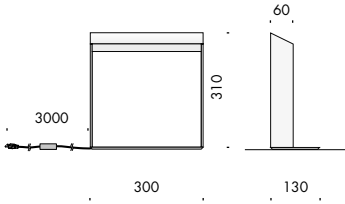

maria		100-240V 50-60Hz		AS		IP20		CE	
Vb2.002.11	inox lucido - satinato polished and satined stainless steel	2700K	7,9W	3,9					
Vb2.002.12	nero lucido · polished black	2700K	7,9W	3,9					
Vb2.002.13	bianco lucido · polished white	2700K	7,9W	3,9					

Ra	R9	ies tm-30		sdc	V_f	lm/m	W/m	lm/W	
95	90	Rf 90	Rg 98	step 2	24	2400	26	92	A+
V3000	Ta25 °C		vita media · average life		50000 h	L80	B10		

modulazione della luce
light modulation

lettura
reading

notturna
nocturnal

riposo
repose

presenza
presence