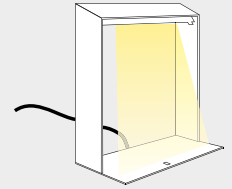

notturna
nocturnal