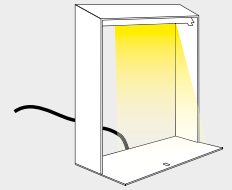

maria		100-240V 50-60Hz		AS		IP20		CE	
Vb2.002.11	inox lucido - satinato polished and satined stainless steel	2700K	7,9W	3,9					
Vb2.002.12	nero lucido · polished black	2700K	7,9W	3,9					
Vb2.002.13	bianco lucido · polished white	2700K	7,9W	3,9					

Ra	R9	ies tm-30		sdc	V_f	lm/m	W/m	lm/W	
95	90	Rf 90	Rg 98	step 2	24	2400	26	92	A+
V3000	Ta25 °C		vita media · average life		50000 h	L80	B10		

modulazione della luce
light modulation

lettura
reading