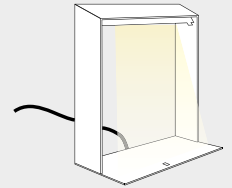

riposo
repose