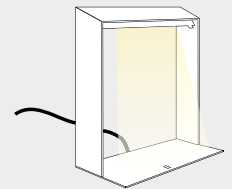

presenza
presence