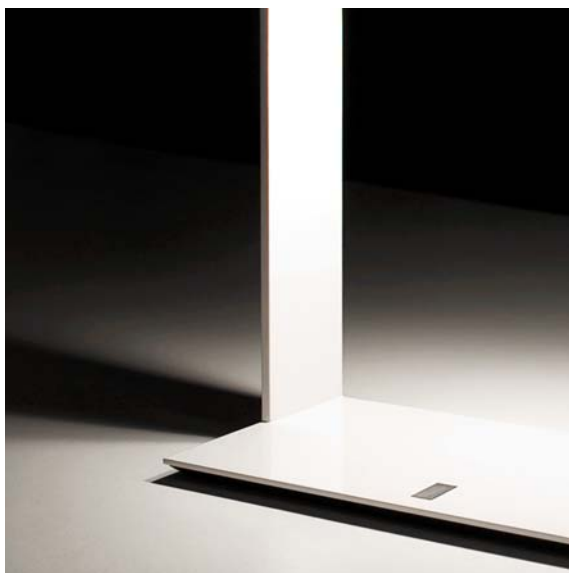

maria claudio la viola 1997

apparecchio di illuminazione da tavolo per interni IP20.
realizzato in acciaio inox lucidato, satinato o verniciato, con ottica per luce diffusa.
dimensioni: 300x310x130mm.
cablato con sorgente elettronica 2700K Ra95.
alimentatore 100-240V 50-60Hz a spina e cavo 3000mm rivestito in tessuto rosso inclusi,
dimmerabile con sensore touch.
finiture: esterna acciaio inox lucido. interna acciaio inox satinato, verniciato nero lucido o bianco lucido.

IP20 rated table lamp for indoor use.
made of polished, satin or painted stainless steel, equipped with optics for diffused light.
sizes: 300x310x130mm.
wired with 2700K Ra95 led source.
100-240V 50-60Hz power supply with plug and 3000mm long red fabric cable included,
dimnable through touch switch.
finishes: external polished stainless steel. internal satin stainless steel, polished black or polished white painted.

premi - awards lumière d'or paris 1998, ami zurich 2000