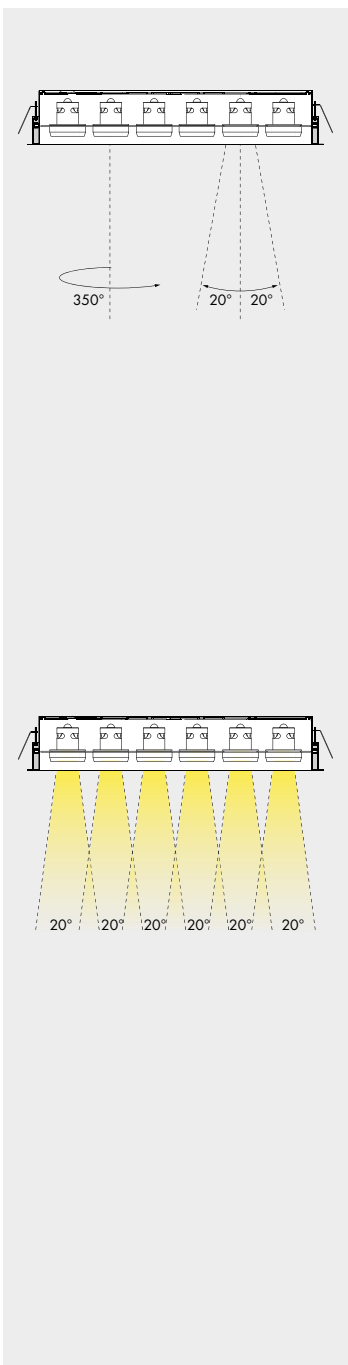

net 48 incasso spot 20°

IP20

Vb6.592.31.27 bianco V 2700K 20° 6x6,8W 3,7

Vb6.592.32.27 argento hacca 2700K 20° 6x6,8W 3,7

Vb6.592.34.27 marrone mn 2700K 20° 6x6,8W 3,7

Ra	ies tm-30		sdc	mA	V_{f (min)}	lm	W	lm/W	
95	Rf 92	Rg 100	step 2	1400	29,1	2598	40,8	64	A
cd020-6	les6	Ta25 °C	vita media · average life		50000 h	L80	B10		

Vb6.592.31.30 bianco V 3000K 20° 6x6,8W 3,7

Vb6.592.32.30 argento hacca 3000K 20° 6x6,8W 3,7

Vb6.592.34.30 marrone mn 3000K 20° 6x6,8W 3,7

Ra	ies tm-30		sdc	mA	V_{f (min)}	lm	W	lm/W	
95	Rf 92	Rg 100	step 2	1400	29,1	2958	40,8	73	A+
cd021-6	les6	Ta25 °C	vita media · average life		50000 h	L80	B10