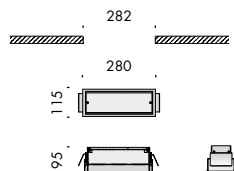

net 24 incasso diffusa

IP20

Vb6.592.25.27	bianco V	2700K	luce diffusa · diffused light	2
Vb6.592.26.27	argento hacca	2700K	luce diffusa · diffused light	2
Vb6.592.27.27	marrone mn	2700K	luce diffusa · diffused light	2

Ra	R9	ies tm-30		sdc	mA	V_{f (min)}	lm	W	lm/W	Energy Class
97	90	Rf 96	Rg 100	step 2	500	23,7	877	11,9	74	A
					700	24,2	1208	16,9	71	A
dz010		10		Ta25 °C		vita media · average life		50000 h	L80 B10	

Vb6.592.25.30	bianco V	3000K	luce diffusa · diffused light	2
Vb6.592.26.30	argento hacca	3000K	luce diffusa · diffused light	2
Vb6.592.27.30	marrone mn	3000K	luce diffusa · diffused light	2

Ra	R9	ies tm-30		sdc	mA	V_{f (min)}	lm	W	lm/W	Energy Class
97	90	Rf 96	Rg 100	step 2	500	23,7	1002	11,9	84	A+
					700	24,2	1380	16,9	82	A
dz011		10		Ta25 °C		vita media · average life		50000 h	L80 B10	

cassaforma laterizio net 24. brick housing.

Vb6.101.07

1,7