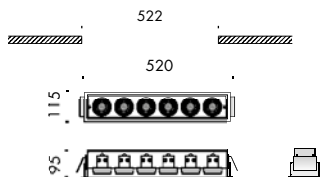

net 48 incasso spot 20°

IP20

Vb6.592.31.27 bianco V 2700K 20° 6x6,8W 3,7

Vb6.592.32.27 argento hacca 2700K 20° 6x6,8W 3,7

Vb6.592.34.27 marrone mn 2700K 20° 6x6,8W 3,7

Ra	ies tm-30		sdc	mA	V_{f (min)}	lm	W	lm/W	
95	Rf 92	Rg 100	step 2	1400	29,1	2598	40,8	64	A
cd020-6	les6	Ta25 °C	vita media · average life		50000 h	L80	B10		

Vb6.592.31.30 bianco V 3000K 20° 6x6,8W 3,7

Vb6.592.32.30 argento hacca 3000K 20° 6x6,8W 3,7

Vb6.592.34.30 marrone mn 3000K 20° 6x6,8W 3,7

Ra	ies tm-30		sdc	mA	V_{f (min)}	lm	W	lm/W	
95	Rf 92	Rg 100	step 2	1400	29,1	2958	40,8	73	A+
cd021-6	les6	Ta25 °C	vita media · average life		50000 h	L80	B10