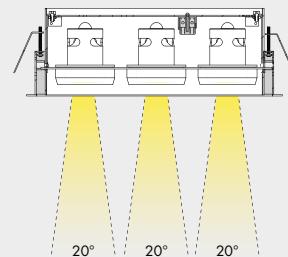

net 24 incasso spot **IP20**

Vb6.592.21.27	bianco V	2700K	20°	3x6,8W	2
Vb6.592.22.27	argento hacca	2700K	20°	3x6,8W	2
Vb6.592.24.27	marrone mn	2700K	20°	3x6,8W	2

Ra	ies tm-30		sdc	mA	V_{f (min)}	lm	W	lm/W	Energy
95	Rf 92	Rg 100	step 2	700	29,1	1299	20,4	64	A
cd020-3	les6 • Ta25 °C		vita media · average life		50000 h	L80	B10		

Vb6.592.21.30	bianco V	3000K	20°	3x6,8W	2
Vb6.592.22.30	argento hacca	3000K	20°	3x6,8W	2
Vb6.592.24.30	marrone mn	3000K	20°	3x6,8W	2

Ra	ies tm-30		sdc	mA	V_{f (min)}	lm	W	lm/W	Energy
95	Rf 92	Rg 100	step 2	700	29,1	1479	20,4	73	A+
cd021-3	les6 • Ta25 °C		vita media · average life		50000 h	L80	B10