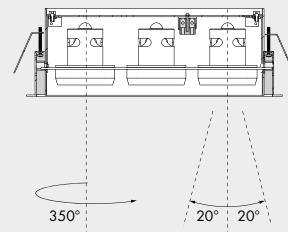

net 24 incasso spot **IP20**

Vb6.592.21.27	bianco V	2700K	20°	3x6,8W	2
Vb6.592.22.27	argento hacca	2700K	20°	3x6,8W	2
Vb6.592.24.27	marrone mn	2700K	20°	3x6,8W	2

Ra	ies tm-30		sdc	mA	V_{f (min)}	lm	W	lm/W	Energy
95	Rf 92	Rg 100	step 2	700	29,1	1299	20,4	64	A
cd020-3	les6 • Ta25 °C		vita media · average life		50000 h	L80	B10		

Vb6.592.21.30	bianco V	3000K	20°	3x6,8W	2
Vb6.592.22.30	argento hacca	3000K	20°	3x6,8W	2
Vb6.592.24.30	marrone mn	3000K	20°	3x6,8W	2

Ra	ies tm-30		sdc	mA	V_{f (min)}	lm	W	lm/W	Energy
95	Rf 92	Rg 100	step 2	700	29,1	1479	20,4	73	A+
cd021-3	les6 • Ta25 °C		vita media · average life		50000 h	L80	B10