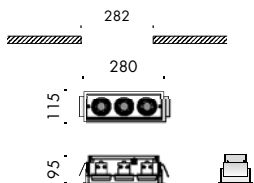

net 24 incasso spot **IP20**

Vb6.592.21.27	bianco V	2700K	20°	3x6,8W	2
Vb6.592.22.27	argento hacca	2700K	20°	3x6,8W	2
Vb6.592.24.27	marrone mn	2700K	20°	3x6,8W	2

Ra	ies tm-30		sdc	mA	V_{f (min)}	lm	W	lm/W	Energy
95	Rf 92	Rg 100	step 2	700	29,1	1299	20,4	64	A
cd020-3	les6 • Ta25 °C		vita media · average life		50000 h	L80	B10		

Vb6.592.21.30	bianco V	3000K	20°	3x6,8W	2
Vb6.592.22.30	argento hacca	3000K	20°	3x6,8W	2
Vb6.592.24.30	marrone mn	3000K	20°	3x6,8W	2

Ra	ies tm-30		sdc	mA	V_{f (min)}	lm	W	lm/W	Energy
95	Rf 92	Rg 100	step 2	700	29,1	1479	20,4	73	A+
cd021-3	les6 • Ta25 °C		vita media · average life		50000 h	L80	B10