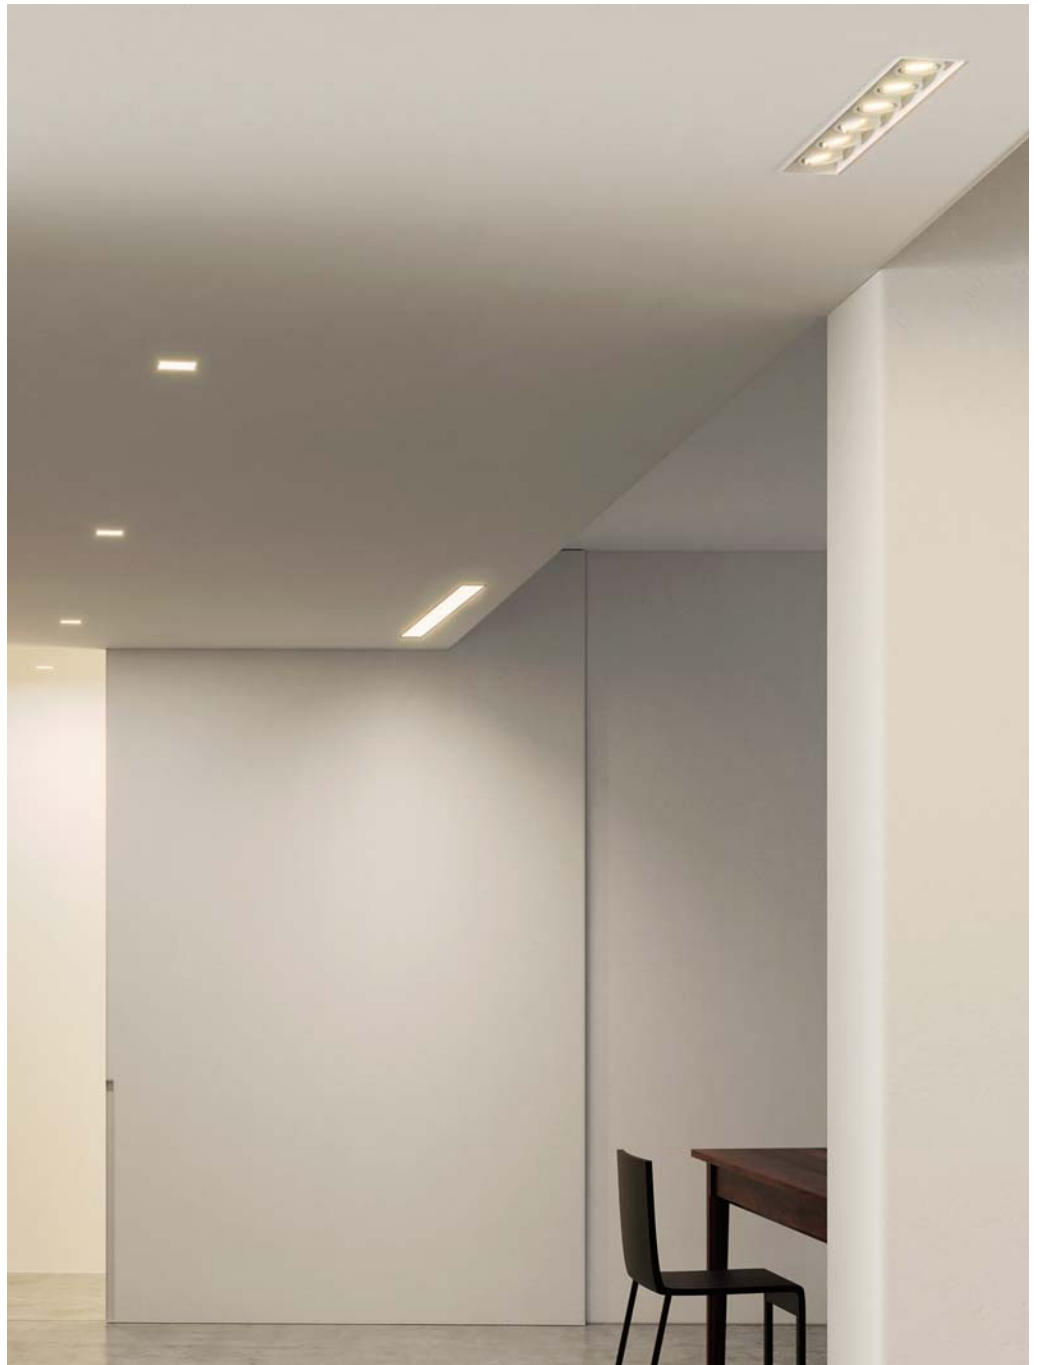

net 24 incasso diffusa

IP20

Vb6.592.25.27	bianco V	2700K	luce diffusa · diffused light	2
Vb6.592.26.27	argento hacca	2700K	luce diffusa · diffused light	2
Vb6.592.27.27	marrone mn	2700K	luce diffusa · diffused light	2

Ra	R9	ies tm-30		sdc	mA	V_{f (min)}	lm	W	lm/W	Energy Class
97	90	Rf 96	Rg 100	step 2	500	23,7	877	11,9	74	A
					700	24,2	1208	16,9	71	A
dz010		10		Ta25 °C		vita media · average life		50000 h	L80 B10	

Vb6.592.25.30	bianco V	3000K	luce diffusa · diffused light	2
Vb6.592.26.30	argento hacca	3000K	luce diffusa · diffused light	2
Vb6.592.27.30	marrone mn	3000K	luce diffusa · diffused light	2

Ra	R9	ies tm-30		sdc	mA	V_{f (min)}	lm	W	lm/W	Energy Class
97	90	Rf 96	Rg 100	step 2	500	23,7	1002	11,9	84	A+
					700	24,2	1380	16,9	82	A
dz011		10		Ta25 °C		vita media · average life		50000 h	L80 B10	

cassaforma laterizio net 24. brick housing.

Vb6.101.07

1,7