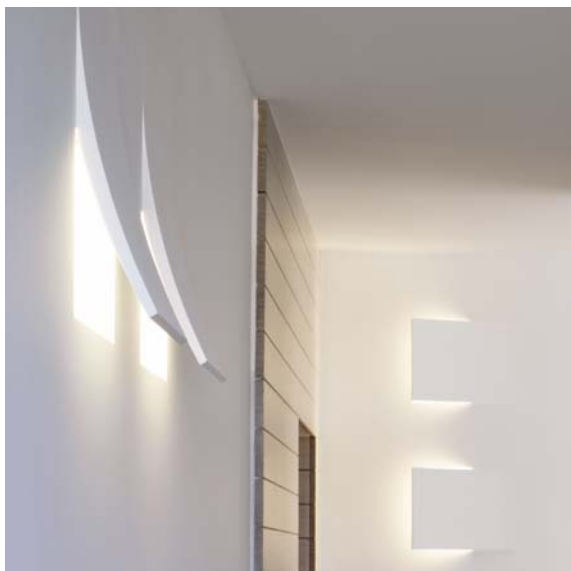

**apparecchio di illuminazione da incasso a parete o soffitto per interni IP20. realizzato in gesso per permettere di applicare alla superficie del corpo la stessa finitura della parete circostante utilizzando le medesime tecniche di stuccatura, rasatura o tinteggiatura di un'opera in muratura. si ottiene così l'effetto di un lembo di parete che, ritagliato, si solleva come a dischiudere una nicchia nella quale è celata la sorgente luminosa protetta da un vetro temprato. può essere installato sia su piani orizzontali che verticali.**

**dimensioni: 550x450x198mm, sporgenza dal muro 85mm.  
cablato con sorgente elettronica 3000K 22,1W 1745lm.  
alimentatore 240V 50-60Hz incluso.  
finiture: gesso grezzo.**

**IP20 rated recessed, wall and ceiling light fitting for indoor use. made of plaster so that the same finish of the surrounding wall can be applied to the fitting surface, using the same plastering, skim coating or painting techniques used for masonry. it's obtained an effect of a detached patch of wall that rises to reveal a niche in which the light source, protected by tempered glass, is concealed. the fitting can be applied either on horizontal or vertical surfaces.**

**sizes: 550x450x198mm, 85mm protruding from the wall.  
wired with 3000K 22.1W 1745lm led source.  
240V 50-60Hz power supply included.  
finish: raw plaster.**

**la DODò**      240V 50-60Hz      A      ff      IP20      CE      i  
**Vb6.534.01**    gesso grezzo · raw plaster      3000K      10,3