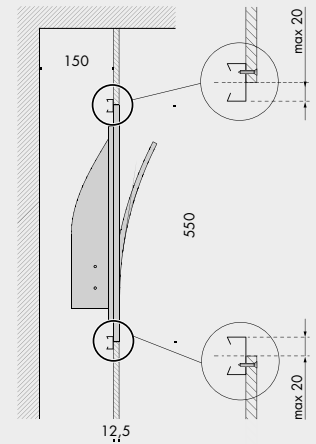

**apparecchio di illuminazione da incasso a parete o soffitto per interni IP20. realizzato in gesso per permettere di applicare alla superficie del corpo la stessa finitura della parete circostante utilizzando le medesime tecniche di stuccatura, rasatura o tinteggiatura di un'opera in muratura. si ottiene così l'effetto di un lembo di parete che, ritagliato, si solleva come a dischiudere una nicchia nella quale è celata la sorgente luminosa protetta da un vetro temprato. può essere installato sia su piani orizzontali che verticali.**

**dimensioni: 550x450x198mm, sporgenza dal muro 85mm.  
cablato con sorgente elettronica 3000K 22,1W 1745lm.  
alimentatore 240V 50-60Hz incluso.  
finiture: gesso grezzo.**

**IP20 rated recessed, wall and ceiling light fitting for indoor use. made of plaster so that the same finish of the surrounding wall can be applied to the fitting surface, using the same plastering, skim coating or painting techniques used for masonry. it's obtained an effect of a detached patch of wall that rises to reveal a niche in which the light source, protected by tempered glass, is concealed. the fitting can be applied either on horizontal or vertical surfaces.**

**sizes: 550x450x198mm, 85mm protruding from the wall.  
wired with 3000K 22.1W 1745lm led source.  
240V 50-60Hz power supply included.  
finish: raw plaster.**

**la DODò**      240V 50-60Hz      A      ff      IP20      CE      i  
**Vb6.534.01**    gesso grezzo · raw plaster      3000K      10,3

Ra	R9	ies tm-30		sdcM	mA	V <sub>f (min)</sub>	lm	W	lm/W	
97	90	Rf 96	Rg 100	step 2	900	24,6	1745	22,1	79	<b>A</b>
dz011	10	Ta25 °C		vita media · average life		50000 h	L80	B10		

dimensione foro cartongesso  
 cut-out dimensions for plasterboard  
 installation