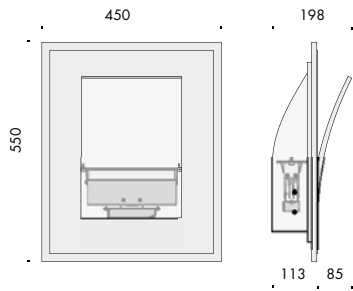

**apparecchio di illuminazione da incasso a parete o soffitto per interni IP20. realizzato in gesso per permettere di applicare alla superficie del corpo la stessa finitura della parete circostante utilizzando le medesime tecniche di stuccatura, rasatura o tinteggiatura di un'opera in muratura. si ottiene così l'effetto di un lembo di parete che, ritagliato, si solleva come a dischiudere una nicchia nella quale è celata la sorgente luminosa protetta da un vetro temprato. può essere installato sia su piani orizzontali che verticali.**

**dimensioni: 550x450x198mm, sporgenza dal muro 85mm.  
cablato con sorgente elettronica 3000K 22,1W 1745lm.  
alimentatore 240V 50-60Hz incluso.  
finiture: gesso grezzo.**

**IP20 rated recessed, wall and ceiling light fitting for indoor use. made of plaster so that the same finish of the surrounding wall can be applied to the fitting surface, using the same plastering, skim coating or painting techniques used for masonry. it's obtained an effect of a detached patch of wall that rises to reveal a niche in which the light source, protected by tempered glass, is concealed. the fitting can be applied either on horizontal or vertical surfaces.**

**sizes: 550x450x198mm, 85mm protruding from the wall.  
wired with 3000K 22.1W 1745lm led source.  
240V 50-60Hz power supply included.  
finish: raw plaster.**

**la DODò**      240V 50-60Hz      A      ff      IP20      CE      i  
**Vb6.534.01**    gesso grezzo · raw plaster      3000K      10,3