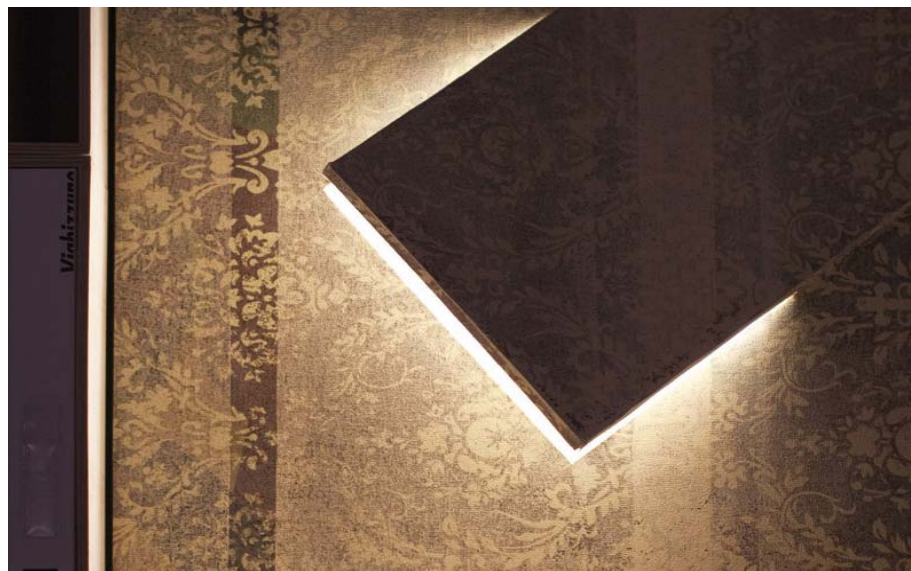

**apparecchio di illuminazione da incasso a parete o soffitto per interni IP20. realizzato in gesso per permettere di applicare alla superficie del corpo la stessa finitura della parete circostante utilizzando le medesime tecniche di stuccatura, rasatura o tinteggiatura di un'opera in muratura. si ottiene così l'effetto di un lembo di parete che, ritagliato, si solleva come a dischiudere una nicchia nella quale è celata la sorgente luminosa protetta da un vetro temprato. può essere installato sia su piani orizzontali che verticali.**

**dimensioni: 550x450x198mm, sporgenza dal muro 85mm.  
cablato con sorgente elettronica 3000K 22,1W 1745lm.  
alimentatore 240V 50-60Hz incluso.  
finiture: gesso grezzo.**

**IP20 rated recessed, wall and ceiling light fitting for indoor use. made of plaster so that the same finish of the surrounding wall can be applied to the fitting surface, using the same plastering, skim coating or painting techniques used for masonry. it's obtained an effect of a detached patch of wall that rises to reveal a niche in which the light source, protected by tempered glass, is concealed. the fitting can be applied either on horizontal or vertical surfaces.**

**sizes: 550x450x198mm, 85mm protruding from the wall.  
wired with 3000K 22.1W 1745lm led source.  
240V 50-60Hz power supply included.  
finish: raw plaster.**

**la DODò**      240V 50-60Hz      A      ff      IP20      CE      i  
**Vb6.534.01**    gesso grezzo · raw plaster      3000K      10,3