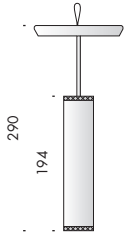

manondovevamovedericipiù 100-240V 50-60Hz AS IP20 CE i

Vb6.635.01	argento hacca · cuoio color lino linen colour leather	2700K	2
Vb6.635.02	argento hacca · cuoio color nero black colour leather	2700K	2

Ra	R9	ies tm-30		sdc	mA	V_{f(min)}	lm	W	lm/W	
95	90	Rf 93	Rg 102	step 2	130	31	515	4	129	A++
Vz050	Ta25 °C		vita media · average life			50000 h	L80 B10