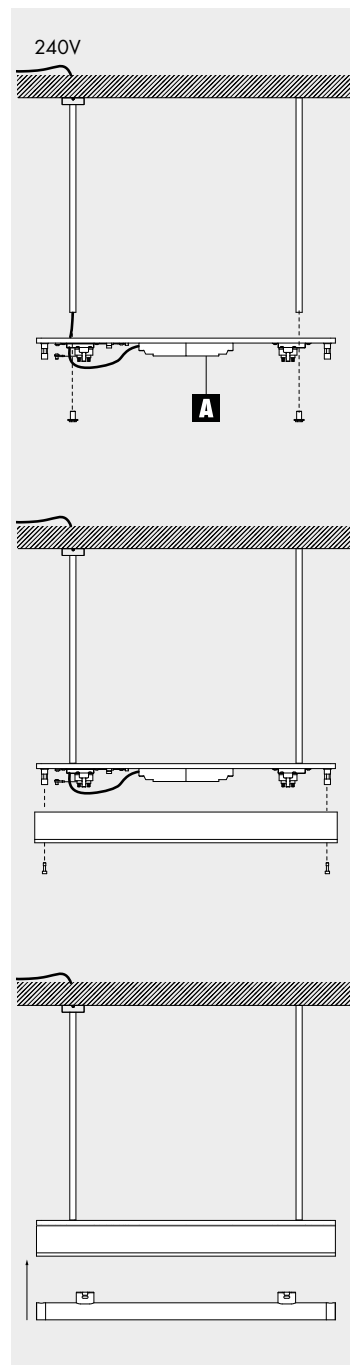

Vb8.174.11 argento antico · antique silver 3000K 38W 3,6

Ra	R9	ies tm-30		sdc	V_f	lm/m	W/m	lm/W	
95	90	Rf 93	Rg 102	step 2	24	2500	26	96	A+
V3001	Ta25 °C		vita media · average life		50000 h	L80	B10