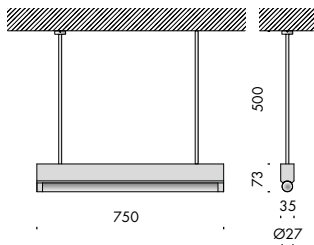

**apparecchio di illuminazione a sospensione, soffitto o parete per interni IP20.**

**realizzato in alluminio ossidato, di sezione 73x35mm 750mm o 1500mm.**

**modelli:**

**linee sospensione dotata di due tige rigide 500mm.**

**versions:**

**linee sospensione equipped with two 500mm rigid rods.**

**linee soffitto.**

**wired with 3000K Ra95 up to 38W led source.**

**240V 50-60Hz power supply included.**

**finishes: antique silver.**