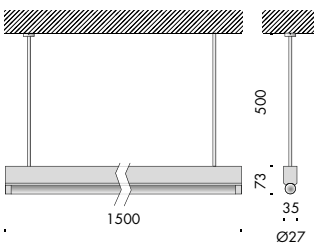

Vb8.174.41 argento antico · antique silver 3000K 38W 4,6

Ra	R9	ies tm-30		sdc	V_f	lm/m	W/m	lm/W	
95	90	Rf 93	Rg 102	step 2	24	2500	26	96	A+
V3001	Ta25 °C		vita media · average life		50000 h	L80	B10