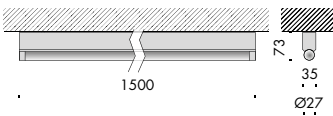

linee sospensione 240V 50-60Hz

Vb8.174.31 argento antico · antique silver 3000K 19W 2,3

Vb8.174.41 argento antico · antique silver 3000K 38W 4,6

Ra	R9	ies tm-30		sdc	V_f	lm/m	W/m	lm/W	
95	90	Rf 93	Rg 102	step 2	24	2500	26	96	A+
V3001	Ta25 °C		vita media · average life		50000 h	L80	B10		

linee parete soffitto 240V 50-60Hz

Vb8.174.01 argento antico · antique silver 3000K 19W 1,8

Vb8.174.11 argento antico · antique silver 3000K 38W 3,6

Ra	R9	ies tm-30		sdc	V_f	lm/m	W/m	lm/W	
95	90	Rf 93	Rg 102	step 2	24	2500	26	96	A+
V3001	Ta25 °C		vita media · average life		50000 h	L80	B10