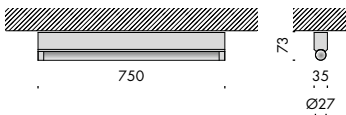

linee parete soffitto 240V 50-60Hz

Vb8.174.01 argento antico · antique silver 3000K 19W 1,8