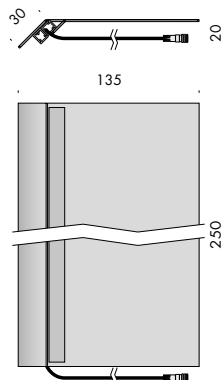

segna libro biemissione 24Vdc IP20

Vb6.022.11 ottone naturale · natural brass 250mm 3000K 2x3W 0,6

Vb6.022.12 nero55 250mm 3000K 2x3W 0,5

Vb6.022.13 my bianco 250mm 3000K 2x3W 0,5

Ra	R9	ies tm/30		sdc	Vf	lm/m	W/m	lm/W	
95	90	Rf 93	Rg 102	step 2	24	1250	13	96	A+
V0001	5,9	Ta25 °C		vita media · average life	50000 h	L80	B10		

Vb6.022.14 ottone naturale · natural brass 500mm 3000K 2x6W 1,2

Vb6.022.15 nero55 500mm 3000K 2x6W 0,9

Vb6.022.16 my bianco 500mm 3000K 2x6W 0,9

Ra	R9	ies tm/30		sdc	Vf	lm/m	W/m	lm/W	
95	90	Rf 93	Rg 102	step 2	24	1250	13	96	A+
V0001	5,9	Ta25 °C		vita media · average life	50000 h	L80	B10