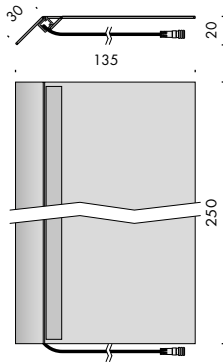

segna libro monoemissione 24Vdc

1. **Vb6.022.01** ottone naturale · natural brass 250mm 3000K 3W 0,6
   Vb6.022.02 nero55 250mm 3000K 3W 0,5
   Vb6.022.03 my bianco 250mm 3000K 3W 0,5

Ra	R9	ies tm/30		sdc	Vf	lm/m	W/m	lm/W	
95	90	Rf 93	Rg 102	step 2	24	1250	13	96	A+
V0001	5,9	Ta25 °C		vita media · average life		50000 h	L80	B10