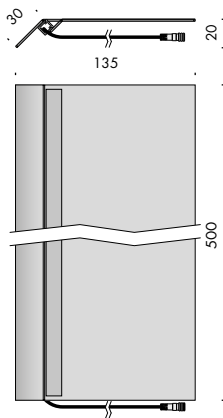

segna libro monoemissione 24Vdc

1. **Vb6.022.01** ottone naturale · natural brass 250mm 3000K 3W 0,6
   Vb6.022.02 nero55 250mm 3000K 3W 0,5
   Vb6.022.03 my bianco 250mm 3000K 3W 0,5

Ra	R9	ies tm/30		sdc	Vf	lm/m	W/m	lm/W	
95	90	Rf 93	Rg 102	step 2	24	1250	13	96	A+
V0001	5,9	Ta25 °C		vita media · average life		50000 h	L80	B10	

1. **Vb6.022.04** ottone naturale · natural brass 500mm 3000K 6W 1,2
   Vb6.022.05 nero55 500mm 3000K 6W 0,9
   Vb6.022.06 my bianco 500mm 3000K 6W 0,9

Ra	R9	ies tm/30		sdc	Vf	lm/m	W/m	lm/W	
95	90	Rf 93	Rg 102	step 2	24	1250	13	96	A+
V0001	5,9	Ta25 °C		vita media · average life		50000 h	L80	B10