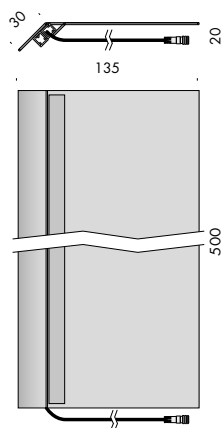

segna libro biemissione 24Vdc IP20

Vb6.022.11 ottone naturale · natural brass 250mm 3000K 2x3W 0,6

Vb6.022.12 nero55 250mm 3000K 2x3W 0,5

Vb6.022.13 my bianco 250mm 3000K 2x3W 0,5

Ra	R9	ies tm/30		sdc	Vf	lm/m	W/m	lm/W	
95	90	Rf 93	Rg 102	step 2	24	1250	13	96	A+
V0001	5,9	Ta25 °C		vita media · average life	50000 h	L80	B10		

Vb6.022.14 ottone naturale · natural brass 500mm 3000K 2x6W 1,2

Vb6.022.15 nero55 500mm 3000K 2x6W 0,9

Vb6.022.16 my bianco 500mm 3000K 2x6W 0,9

Ra	R9	ies tm/30		sdc	Vf	lm/m	W/m	lm/W	
95	90	Rf 93	Rg 102	step 2	24	1250	13	96	A+
V0001	5,9	Ta25 °C		vita media · average life	50000 h	L80	B10