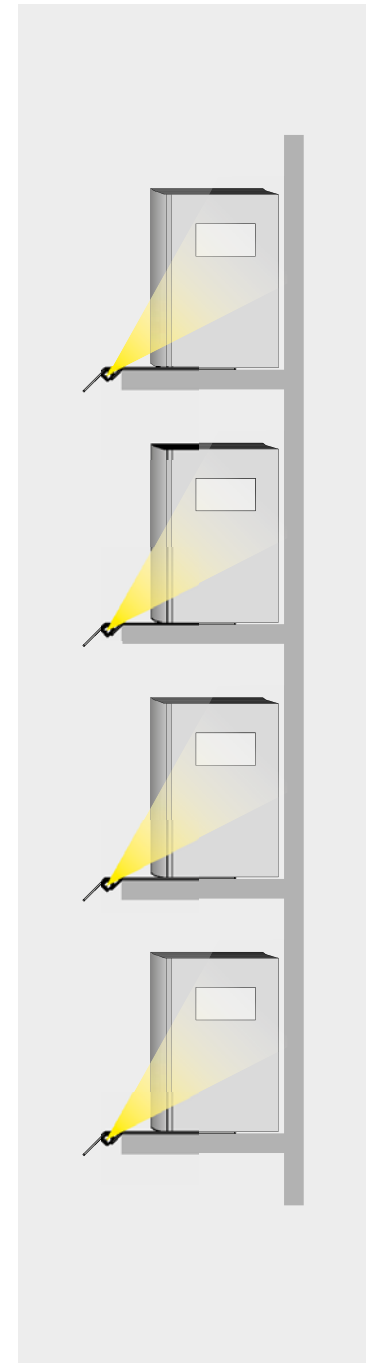

1. **Vb6.022.04** ottone naturale · natural brass 500mm 3000K 6W 1,2
   Vb6.022.05 nero55 500mm 3000K 6W 0,9
   Vb6.022.06 my bianco 500mm 3000K 6W 0,9

Ra	R9	ies tm/30		sdc	Vf	lm/m	W/m	lm/W	
95	90	Rf 93	Rg 102	step 2	24	1250	13	96	A+
V0001	5,9	Ta25 °C		vita media · average life		50000 h	L80	B10