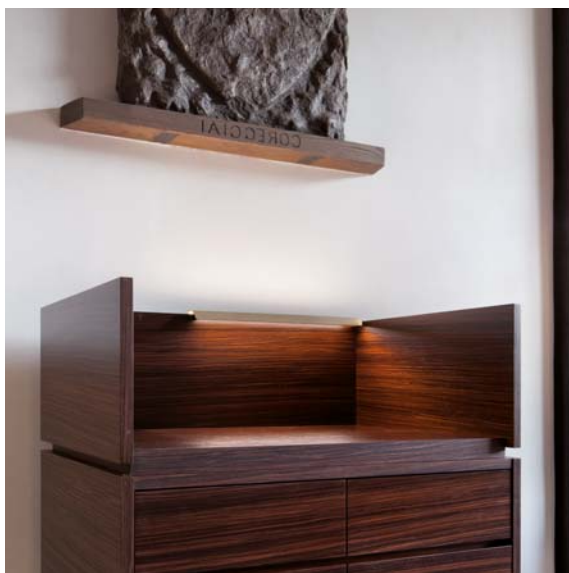

apparecchio di illuminazione per interni IP20.

realizzato in alluminio ossidato o in ottone naturale, può essere installato su mensole o librerie.

modelli:

segnalibro monoemissione, di dimensioni 135x20mm lunghezza 250mm o 500mm, cablato con sorgente elettronica lineare con limitatore di corrente integrato Ra95 13W/m 24Vdc fino a 6W.

accessori: cavi di alimentazione, prolunghe con connettori m8, sistema di derivazione in tensione continua.

finiture: ottone naturale, nero55 e my bianco.

IP20 rated light fitting for indoor use.

made of oxidised aluminium or natural brass, it can be installed on shelves or bookcases.