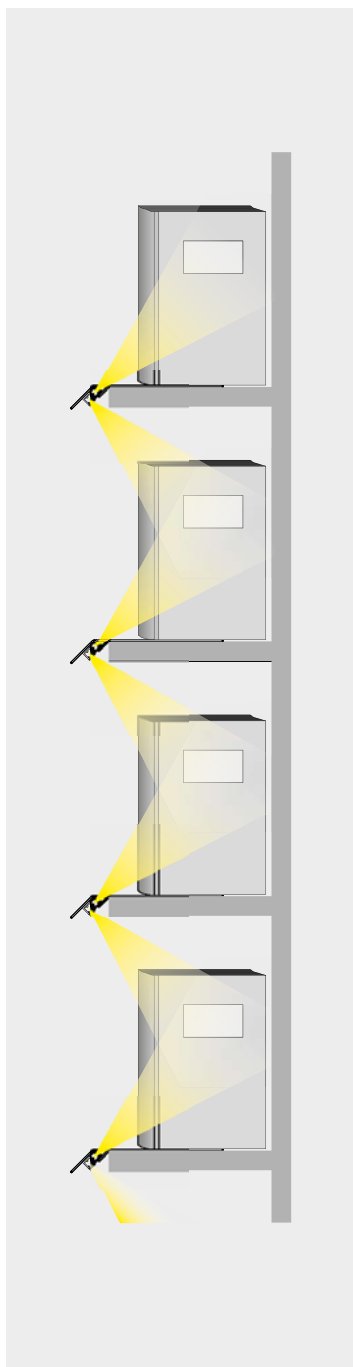

segna libro biemissione 24Vdc IP20

Vb6.022.11 ottone naturale · natural brass 250mm 3000K 2x3W 0,6

Vb6.022.12 nero55 250mm 3000K 2x3W 0,5

Vb6.022.13 my bianco 250mm 3000K 2x3W 0,5

Ra	R9	ies tm/30		sdc	Vf	lm/m	W/m	lm/W	
95	90	Rf 93	Rg 102	step 2	24	1250	13	96	A+
V0001	5,9	Ta25 °C		vita media · average life	50000 h	L80	B10		

Vb6.022.14 ottone naturale · natural brass 500mm 3000K 2x6W 1,2

Vb6.022.15 nero55 500mm 3000K 2x6W 0,9

Vb6.022.16 my bianco 500mm 3000K 2x6W 0,9

Ra	R9	ies tm/30		sdc	Vf	lm/m	W/m	lm/W	
95	90	Rf 93	Rg 102	step 2	24	1250	13	96	A+
V0001	5,9	Ta25 °C		vita media · average life	50000 h	L80	B10