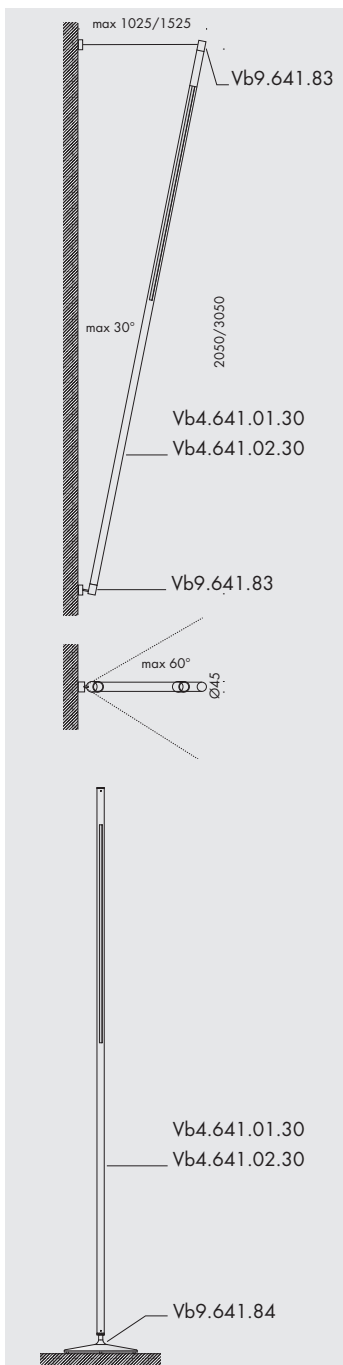

*apparecchio di illuminazione per interni ed esterni IP65.
realizzato in alluminio, diametro Ø40mm lunghezza 2000mm o 3000mm, ha la possibilità
di essere fissato al terreno tramite picchetto in acciaio, installato a terra mediante base
diametro Ø350mm, installato a parete o a soffitto con gli appositi kit di fissaggio.
cablato con sorgente elettronica lineare 3000K 16W 1480lm.
alimentatore a tensione costante 24Vdc escluso, da installare remotamente.
accessori: picchetto per fissaggio a terra, kit per fissaggio a soffitto o parete, base terra.
finiture: nero notte.*

**IP65 rated light fitting for indoor and outdoor use.
made of oxidized aluminum, diameter Ø40mm 2000mm or 3000mm length.
it can be fixed into the ground with a stake or installed on ground with diameter Ø350mm
base or wall and ceiling mounted by using specific components.
wired with 3000K 16W 1480lm linear led source,
24Vdc constant voltage power supply non included, to be installed remotely.
accessories: ground fixing peg, ceiling or wall fixing kit, ground base.
finishes: night black.**

noma		24Vdc		IP65	IK09	★	CE	i
Vb4.641.01.30	nero notte · night black	3000K	16W	2000mm	2			
Vb4.641.02.30	nero notte · night black	3000K	16W	3000mm	3			

Ra	R9	ies tm/30		sdcn	Vf	lm/m	W/m	lm/W	
95	90	Rf 90	Rg 98	step 2	24	1200	13	92	A+
V0000	5,9	Ta25 °C		vita media · average life	50000 h	L80	B10		

cavi con connettore femmina m8. cables with m8 female connector. IP67 ⓘ ★ CE ⓘ

f9.250.71	150mm	0,01
f9.164.86	2000mm	0,1
f9.164.87	5000mm	0,2
f9.164.88	10000mm	0,3

cavi con connettori m/f m8. cables with m8 m/f connectors. IP67 ⓘ ★ CE ⓘ