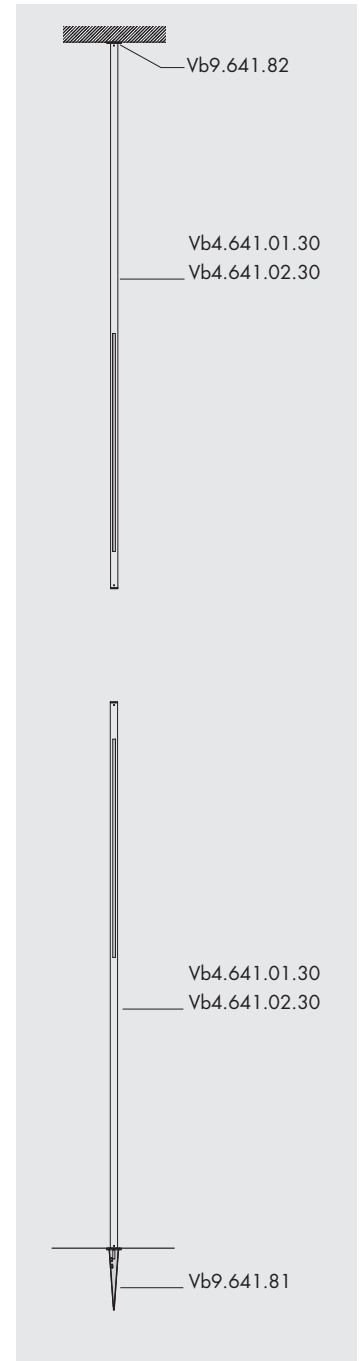

noma		24Vdc		IP65	IK09	★	CE	i
Vb4.641.01.30	nero notte · night black	3000K	16W	2000mm	2			
Vb4.641.02.30	nero notte · night black	3000K	16W	3000mm	3			

Ra	R9	ies tm/30		sdcn	Vf	lm/m	W/m	lm/W	
95	90	Rf 90	Rg 98	step 2	24	1200	13	92	A+
V0000	5,9	Ta25 °C		vita media · average life	50000 h	L80	B10