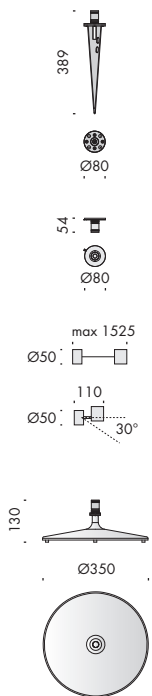

*apparecchio di illuminazione per interni ed esterni IP65.
realizzato in alluminio, diametro Ø40mm lunghezza 2000mm o 3000mm, ha la possibilità
di essere fissato al terreno tramite picchetto in acciaio, installato a terra mediante base
diametro Ø350mm, installato a parete o a soffitto con gli appositi kit di fissaggio.
cablato con sorgente elettronica lineare 3000K 16W 1480lm.
alimentatore a tensione costante 24Vdc escluso, da installare remotamente.
accessori: picchetto per fissaggio a terra, kit per fissaggio a soffitto o parete, base terra.
finiture: nero notte.*

**IP65 rated light fitting for indoor and outdoor use.
made of oxidized aluminum, diameter Ø40mm 2000mm or 3000mm length.
it can be fixed into the ground with a stake or installed on ground with diameter Ø350mm
base or wall and ceiling mounted by using specific components.
wired with 3000K 16W 1480lm linear led source,
24Vdc constant voltage power supply non included, to be installed remotely.
accessories: ground fixing peg, ceiling or wall fixing kit, ground base.
finishes: night black.**

noma		24Vdc		IP65	IK09	★	CE	i
Vb4.641.01.30	nero notte · night black	3000K	16W	2000mm	2			
Vb4.641.02.30	nero notte · night black	3000K	16W	3000mm	3			

Ra	R9	ies tm/30		sdcn	Vf	lm/m	W/m	lm/W	
95	90	Rf 90	Rg 98	step 2	24	1200	13	92	A+
V0000	5,9	Ta25 °C		vita media · average life	50000 h	L80	B10		

cavi con connettore femmina m8. cables with m8 female connector. IP67 ⓘ ★ CE ⓘ

f9.250.71	150mm	0,01
f9.164.86	2000mm	0,1
f9.164.87	5000mm	0,2
f9.164.88	10000mm	0,3

cavi con connettori m/f m8. cables with m8 m/f connectors. IP67 ⓘ ★ CE ⓘ