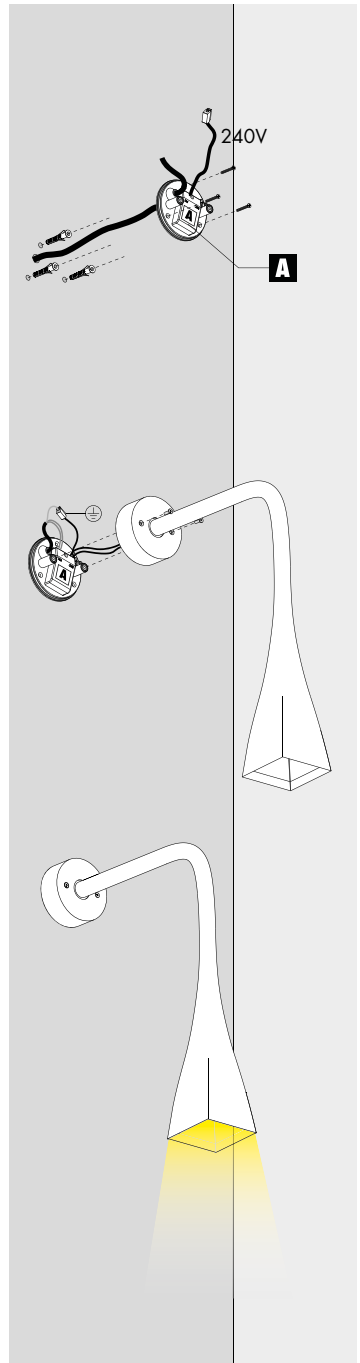

campanula		240V 50-60Hz	A	IP44	CE	i
Vb5.142.11	bruno antico · antique brown	3000K	2,5			
Vb5.142.12	nero notte · night black	3000K	2,5			
Vb5.142.13	scurodivals	3000K	2,5			
Vb5.142.14	grigio argento · silver grey	3000K	2,5			

Ra	ies tm-30		sdc	mA	V_{f(min)}	lm	W	lm/W	
90	Rf 90	Rg 100	step 2	700	12,0	813	8	102	A
ce031	les9	Ta25 °C	vita media · average life		50000 h	L70	B10