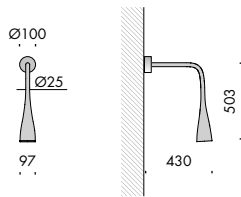

apparecchio di illuminazione da parete per interni ed esterni IP44. realizzato in fusione di alluminio ossidato e verniciato a polvere, dalla particolare e flessuosa forma del fiore di montagna da cui prende il nome. dimensioni: 430x97x503mm. fissaggio a parete tramite apposito rosone diametro Ø100mm. cablato con sorgente elettronica 3000K 8W 813lm. ottiche: 26° alimentatore 240V 50-60Hz incluso. finiture: bruno antico, nero notte, scurodivals, grigio argento.

IP44 rated wall light fitting for indoor and outdoor use. made of powder coated oxidised aluminium, with a characteristic and sinuous shape of the mountain flower to which is inspired. sizes: 430x97x503mm. wall fixing by means of a special diameter Ø100mm rose. wired with 3000K 8W 813lm led source. optics 26° 240V 50-60Hz power supply included. finishes: antique brown, night black, scurodivals and silver grey.