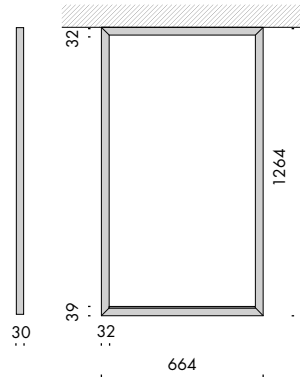

lettera O 240V 50-60Hz A ff IP20 CE i

Vb6.132.21 argento opaco · matt silver 3000K 60W 2,7

Ra	R9	ies tm-30		sdc	V_f	lm/m	W/m	lm/W	
95	90	Rf 93	Rg 102	step 2	24	2500	26	96	A+
V3001	11		Ta25 °C	vita media · average life	50000 h	L80	B10		

interasse fori per installazione
installation hole distance