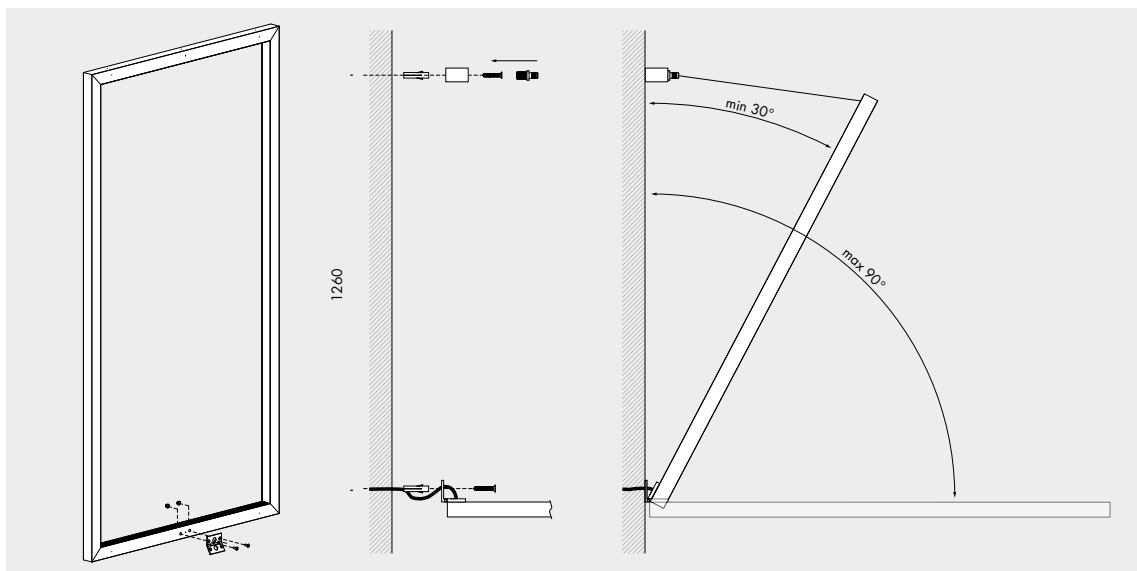

apparecchio di illuminazione da parete o soffitto per interni IP20. realizzato in alluminio estruso e ossidato di sezione 32x30mm, a forma di lettere C, L o O, fissate a parete o a soffitto tramite appositi supporti.

interasse fori per installazione
installation hole distance

Vb6.132.21

accessori. accessories.

f9.132.81 fissaggio inclinato lettera O 30°-90°
oblique fixing

0,1

Subscribe To Our Newsletter

**Distributor for Viabizzuno
Architectural Lighting Solutions**