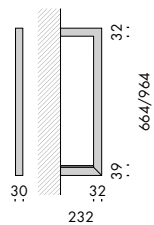

lettera C 240V 50-60Hz **A** **ff** **IP20** **CE** **i**

Vb6.132.01 argento opaco · matt silver 3000K 15W 664x232mm 0,6

Vb6.132.03 argento opaco · matt silver 3000K 22W 964x232mm 0,8

Ra	R9	ies tm-30		sdc	V_f	lm/m	W/m	lm/W	
95	90	Rf 93	Rg 102	step 2	24	2500	26	96	A+
V3001	11	Ta25 °C		vita media · average life	50000 h	L80	B10		

lettera L 240V 50-60Hz **A** **ff** **IP20** **CE** **i**

Vb6.132.11 argento opaco · matt silver 3000K 22W 932x382mm 1

Vb6.132.13 argento opaco · matt silver 3000K 30W 1232x382mm 1,3

Vb6.132.15 argento opaco · matt silver 3000K 37W 1532x382mm 1,6

Ra	R9	ies tm-30		sdc	V_f	lm/m	W/m	lm/W	
95	90	Rf 93	Rg 102	step 2	24	2500	26	96	A+
V3001	11	Ta25 °C		vita media · average life	50000 h	L80	B10		

accessori. accessories. **CE** **i**

f9.132.91 supporto parete
wall support argento opaco
matt silver 2 pz · pcs 1,2

f9.132.93 cassaforma laterizio
brick housing 1,2