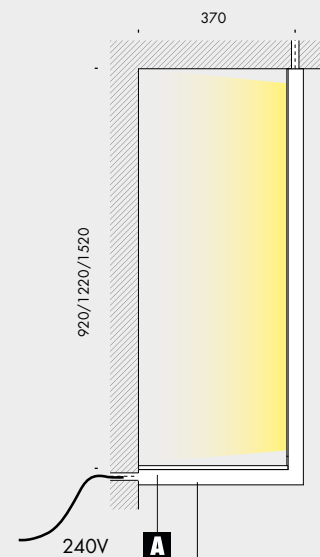

Vb6.132.11/13/15

accessori. accessories. **CE** **i**

f9.132.91 supporto parete
wall support argento opaco
matt silver 2 pz · pcs 1,2

f9.132.93 cassaforma laterizio
brick housing 1,2