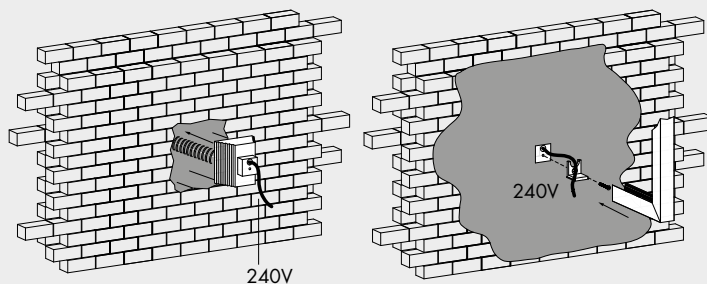

cassaforma laterizio f9.132.93
brick housing

prevedere una nicchia nella muratura per l'incasso della cassaforma laterizio.
posizionare la cassaforma laterizio nel foro facendo passare i cavi di alimentazione all'interno di essa e procedere all'ultimazione della muratura con finitura dell'intonaco a filo della cassaforma.
attenzione: tenere pulito l'interno della cassaforma.
form a recess in the wall for the brickwork housing. place the brickwork housing in the hole, inserting the power cables and complete the wall with a plaster finish flush with the housing.
please note: keep the inside of the housing clean.

supporto parete f9.132.91
wall support