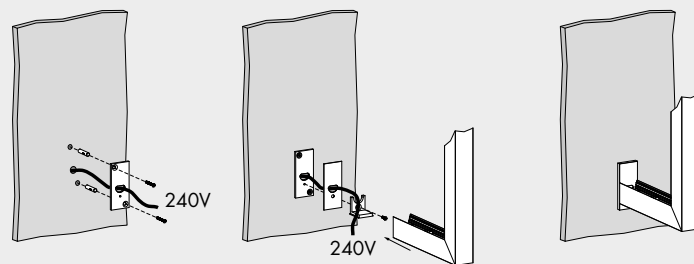

prevedere una nicchia nella muratura per l'incasso della cassaforma laterizio.
posizionare la cassaforma laterizio nel foro facendo passare i cavi di alimentazione all'interno di essa e procedere all'ultimazione della muratura con finitura dell'intonaco a filo della cassaforma.
attenzione: tenere pulito l'interno della cassaforma.
form a recess in the wall for the brickwork housing. place the brickwork housing in the hole, inserting the power cables and complete the wall with a plaster finish flush with the housing.
please note: keep the inside of the housing clean.

supporto parete f9.132.91
wall support