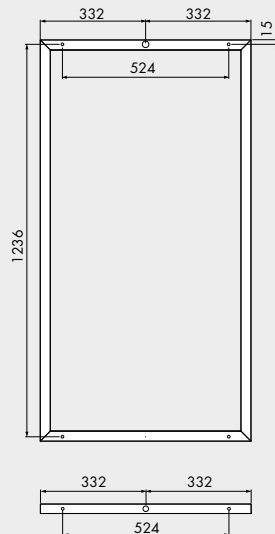

lettera O 240V 50-60Hz A ff IP20 CE i

Vb6.132.21 argento opaco · matt silver 3000K 60W 2,7

Ra	R9	ies tm-30		sdc	V_f	lm/m	W/m	lm/W	
95	90	Rf 93	Rg 102	step 2	24	2500	26	96	A+
V3001	11		Ta25 °C	vita media · average life	50000 h	L80	B10		

interasse fori per installazione
installation hole distance

Vb6.132.21