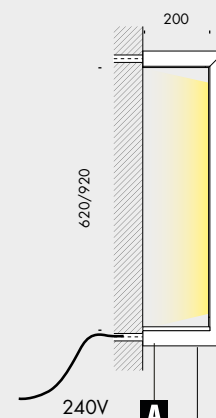

lettera C 240V 50-60Hz **A** **ff** **IP20** **CE** **i**

Vb6.132.01 argento opaco · matt silver 3000K 15W 664x232mm 0,6

Vb6.132.03 argento opaco · matt silver 3000K 22W 964x232mm 0,8

Ra	R9	ies tm-30		sdc	V_f	lm/m	W/m	lm/W	
95	90	Rf 93	Rg 102	step 2	24	2500	26	96	A+
V3001	11	Ta25 °C		vita media · average life	50000 h	L80	B10		

Vb6.132.01/03