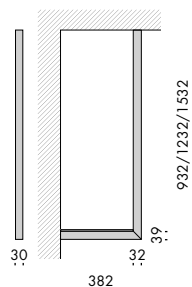

lettera L 240V 50-60Hz **A** **ff** **IP20** **CE** **i**

Vb6.132.11 argento opaco · matt silver 3000K 22W 932x382mm 1

Vb6.132.13 argento opaco · matt silver 3000K 30W 1232x382mm 1,3

Vb6.132.15 argento opaco · matt silver 3000K 37W 1532x382mm 1,6

Ra	R9	ies tm-30		sdc	V_f	lm/m	W/m	lm/W	
95	90	Rf 93	Rg 102	step 2	24	2500	26	96	A+
V3001	11	Ta25 °C		vita media · average life	50000 h	L80	B10