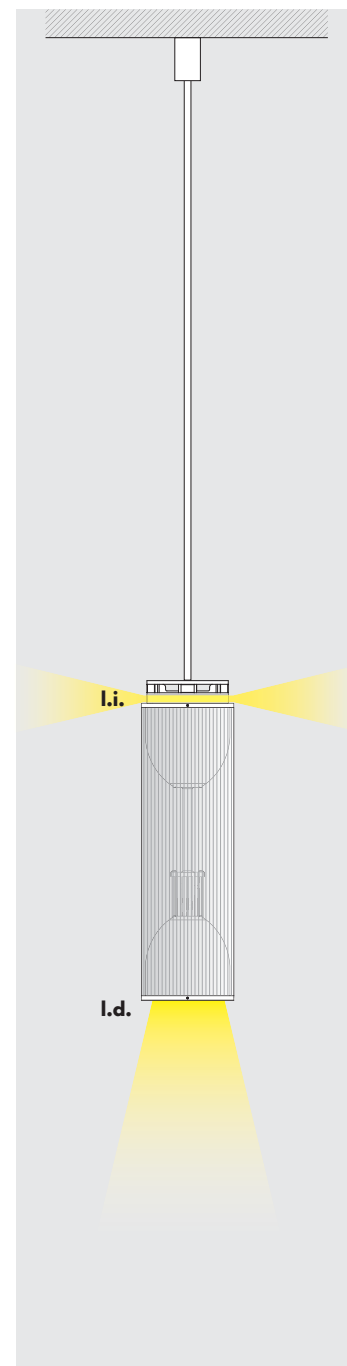

I.i. (luce indiretta - indirect light)

Ra	R9	ies tm/30		sdc	Vf	lm/m	W/m	lm/W	
95	90	Rf 93	Rg 102	step 2	24	1250	13	96	A+
V0001	5,9	Ta25 °C		vita media · average life		50000 h	L80	B10