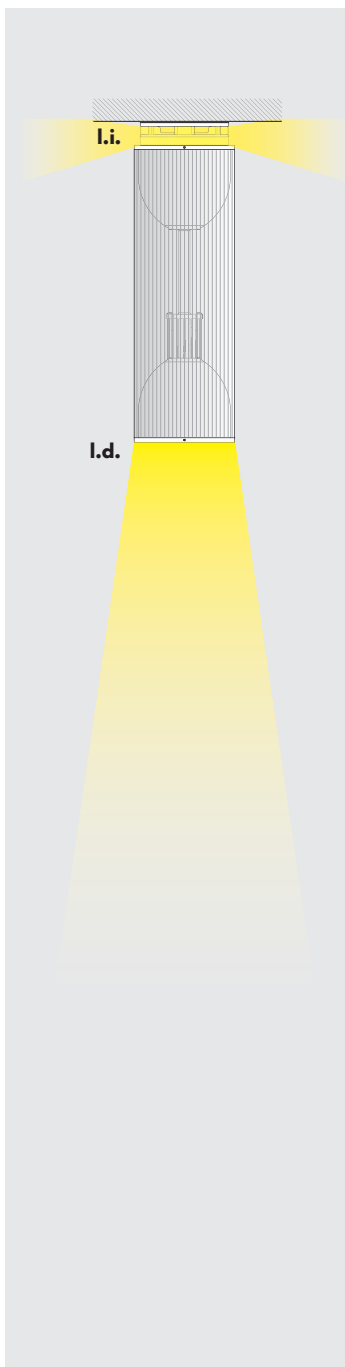

**apparecchio di illuminazione a soffitto e sospensione per interni IP20.  
realizzato in alluminio e vetro rudentato diametro Ø136mm h.500mm.**

**modelli:**

**ansa soffitto,**

**ansa sospensione con tige rigida h.1000mm completa di rosone.**

**cablato con sorgente elettronica 3000K Ra98 24,4W per luce diretta con ottiche 19° e 38° e  
3000K Ra95 5W per luce indiretta.**

**alimentatore 240V 50-60Hz incluso.**

**fi niture: argento hacca e vetro rudentato trasparente.**

**wired with 3000K Ra98 24,4W led source for direct light with 19° and 38° optics and  
3000K Ra95 5W for indirect light.**

**240V 50-60Hz power supply included.**

**fi nishes: argento hacca and transparent grooved glass.**