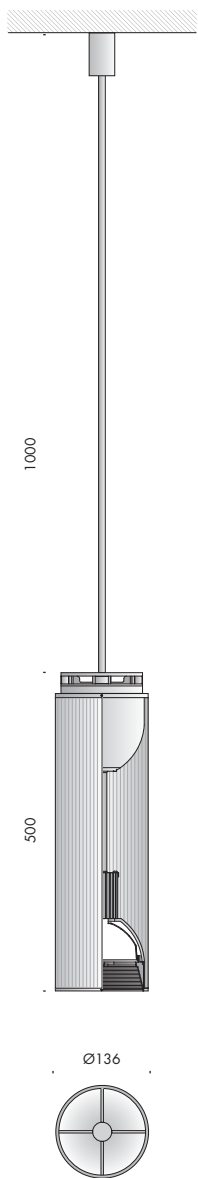

ansa sospensione 240V 50-60Hz IP20

1. **Vb8.038.41** argento hacca 3000K l.d. 24,4W 19° 4,5
   vetro rudentato - grooved glass l.i. 5W
2. **Vb8.038.42** argento hacca 3000K l.d. 24,4W 38° 4,5
   vetro rudentato - grooved glass l.i. 5W

I.d. (luce diretta - direct light)

Ra	R9	ies tm-30		sdc	mA	V_f (min)	lm	W	lm/W	
98	98	Rf 96	Rg 103	step 1	850	28,7	2508	24,4	103	A+
xm001	les19	Ta25 °C		vita media · average life		70000 h	L80	B10		

I.i. (luce indiretta - indirect light)

Ra	R9	ies tm/30		sdc	Vf	lm/m	W/m	lm/W	
95	90	Rf 93	Rg 102	step 2	24	1250	13	96	A+
V0001	5,9	Ta25 °C		vita media · average life		50000 h	L80	B10