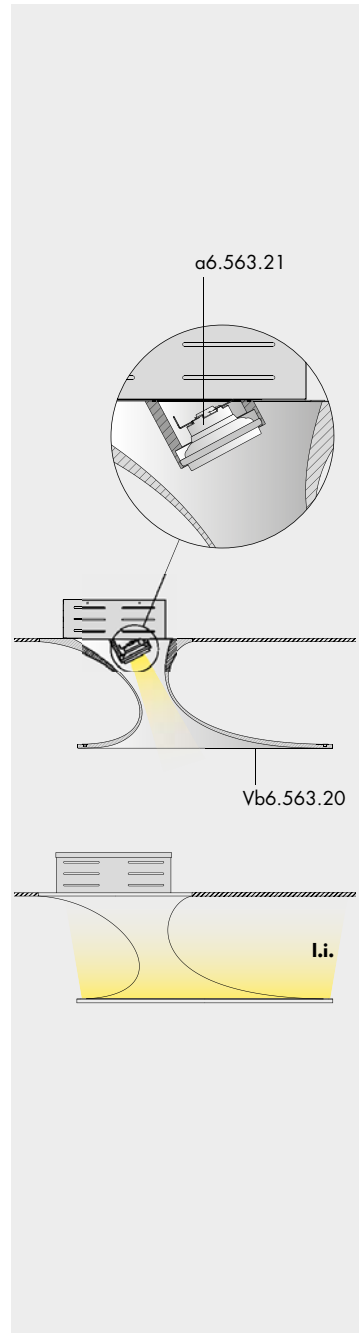

kit luce diretta. direct light kit. 12V IP20 CE

a6.563.21 nero55 G53 0,4