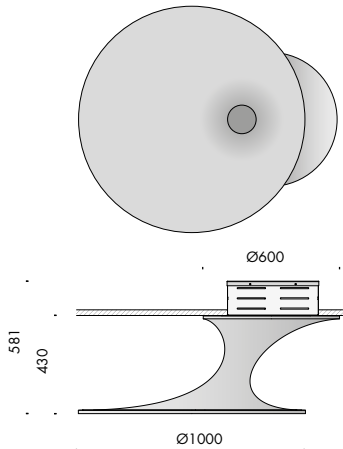

modelli:

stromba incasso piccolo 350x350x171mm diametro inferiore Ø220mm, cablato con sorgente elettronica Ra95 3000K 12W 1046lm, alimentatore 240V 50-60Hz incluso.
stromba incasso grande h.581mm diametro superiore Ø600mm, diametro inferiore Ø1000mm, cablato con sorgente elettronica Ra95 3000K 42W 4032lm 24Vdc per luce indiretta, sorgente elettronica con attacco G53 3000K fino a 15W 810lm 12V con kit luce diretta, alimentatori in tensione costante esclusi da installare remoti.
accessori: porta accessori, lente ellittica, lente diffondente e frangiluce nido d'ape.
finiture: gesso grezzo.

versions:

stromba incasso piccolo (350x350x171mm) with a Ø220mm diameter at the bottom, wired with Ra95 3000K 12W 1046lm led source, 240V 50-60Hz power supply included.
stromba incasso grande (h.581mm) with a Ø600mm diameter at the top and a Ø1000mm diameter at the bottom, wired with Ra95 3000K 42W 4032lm 24Vdc led source for indirect light, led source with G53 3000K lamp-holder up to 15W 810lm 12V with direct light kit, constant voltage power supplies not included, to be installed remotely.
accessories: accessory carrier, elliptical lens, diffusing lens, honeycomb louvre.
finishes: raw plaster.

stromba incasso piccolo 240V 50-60Hz IP20 CE

Vb6.563.01 gesso grezzo · raw plaster 3000K 12W 4,3

Ra	ies tm/30		sdcn	mA	V _f (min)	lm	W	lm/W	
95	Rf 92	Rg 100	step 2	350	34,1	1046	12,0	87	A+
ce011	les9	Ta25 °C	vita media · average life		50000 h	L70	B10		

stromba incasso grande 24Vdc IP20 CE

Vb6.563.20 gesso grezzo · raw plaster 3000K 42W 53

l.i. (luce indiretta · indirect light)

Ra	R9	ies tm/30		sdcn	Vf	lm/m	W/m	lm/W	
95	90	Rf 93	Rg 102	step 2	24	1250	13	96	A+
V0001	5,9	Ta25 °C	vita media · average life		50000 h	L80	B10		