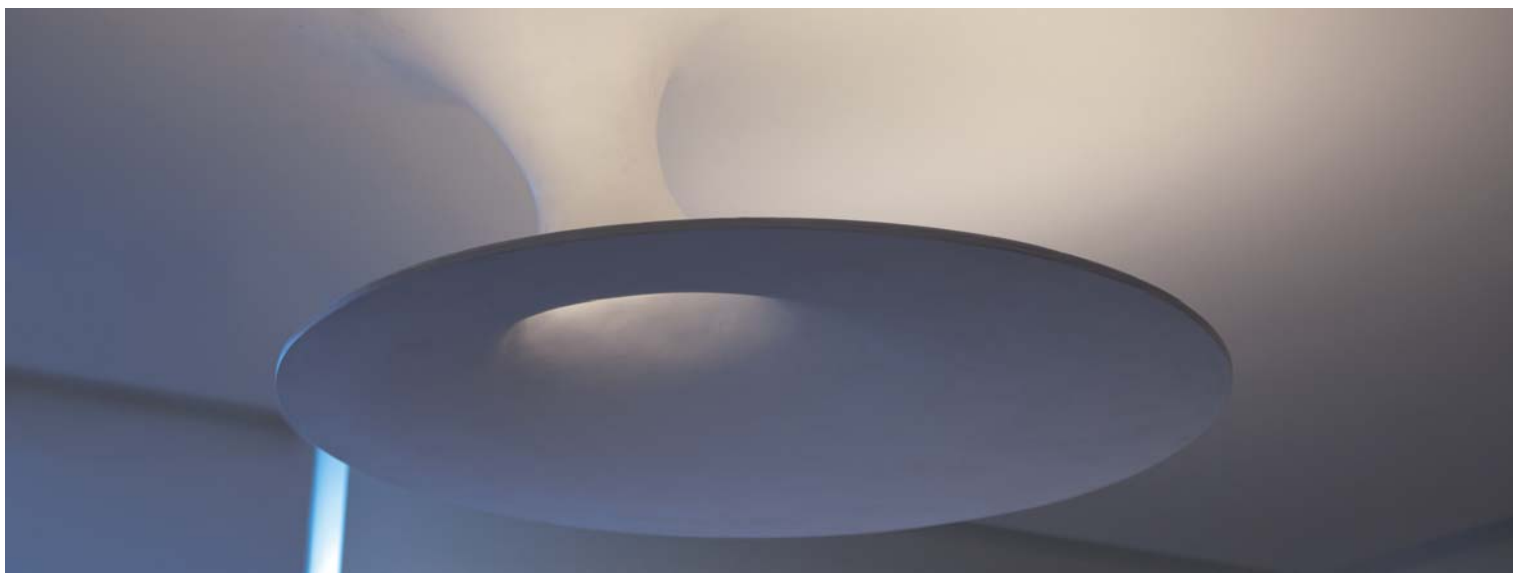

accessori. accessories.

★ CE ⓘ

f9.001.11 porta accessori nero · accessory carrier black 0,01

f9.001.12 porta accessori argento · accessory carrier silver 0,01

f9.001.25 lente ellittica · elliptical lens 0,04

f9.001.27 lente diffondente · diffusing lens 0,05

f9.001.31 frangiluce nido d'ape · louver honeycomb 0,01