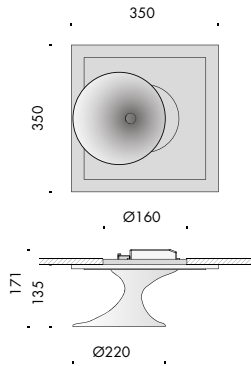

modelli:

stromba incasso piccolo 350x350x171mm diametro inferiore Ø220mm, cablato con sorgente elettronica Ra95 3000K 12W 1046lm, alimentatore 240V 50-60Hz incluso.
stromba incasso grande h.581mm diametro superiore Ø600mm, diametro inferiore Ø1000mm, cablato con sorgente elettronica Ra95 3000K 42W 4032lm 24Vdc per luce indiretta, sorgente elettronica con attacco G53 3000K fino a 15W 810lm 12V con kit luce diretta, alimentatori in tensione costante esclusi da installare remoti.
accessori: porta accessori, lente ellittica, lente diffondente e frangiluce nido d'ape.
finiture: gesso grezzo.

versions:

stromba incasso piccolo (350x350x171mm) with a Ø220mm diameter at the bottom, wired with Ra95 3000K 12W 1046lm led source, 240V 50-60Hz power supply included.
stromba incasso grande (h.581mm) with a Ø600mm diameter at the top and a Ø1000mm diameter at the bottom, wired with Ra95 3000K 42W 4032lm 24Vdc led source for indirect light, led source with G53 3000K lamp-holder up to 15W 810lm 12V with direct light kit, constant voltage power supplies not included, to be installed remotely.
accessories: accessory carrier, elliptical lens, diffusing lens, honeycomb louvre.
finishes: raw plaster.