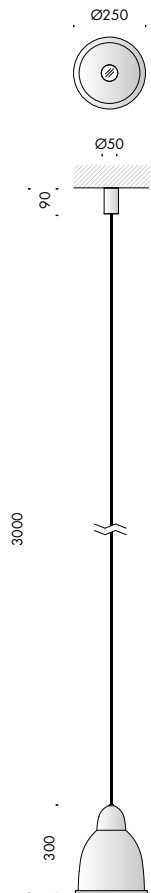

apparecchio di illuminazione a sospensione per interni IP20, omaggio alla cupola del brunelleschi di santa maria del fiore in firenze. realizzato in alluminio verniciato esternamente e in ottone naturale internamente. diametro Ø250mm h.300mm con rosone e cavo di sospensione 3000mm rivestito in tessuto. modelli:
signoria luce diffusa 17,4W 1680lm,
signoria luce orientabile 12W 1209lm.
cablati con sorgenti elettroniche 2700K Ra95.
alimentatore 220-240V 50-60Hz incluso.
finiture: nero55, blu firenze, toscano o my bianco.

IP20 rated suspension light fitting for indoor use, an omage to the dome engineered by brunelleschi in santa maria del fiore in florence. made of painted aluminium on the outside and natural brass on the inside. diameter Ø250mm h.300mm with rose and 3000mm suspension cable covered with fabric. versions:
signoria luce diffusa with diffused light 17.4W 1680lm,
signoria luce orientabile with adjustable light 12W 1209lm.
wired with 2700K Ra95 led sources.
220-240V 50-60Hz power supply included.
finishes: nero55, blu firenze, toscano or my bianco.

signoria luce diffusa 240V 50-60Hz IP20 CE

Vb8.506.01	nero55	interno ottone internal brass	2700K	2,6
Vb8.506.02	blu firenze	interno ottone internal brass	2700K	2,6
Vb8.506.03	toscana	interno ottone internal brass	2700K	2,6
Vb8.506.04	my bianco	interno ottone internal brass	2700K	2,6

Ra	ies tm-30		sdc	mA	V _{f (min)}	lm	W	lm/W	
95	Rf 92	Rg 100	step 2	500	34,8	1680	17,4	97	A+
ci000	les14 ● Ta25 °C		vita media · average life			50000 h	L70 B10		

signoria luce orientabile 240V 50-60Hz **A** IP20