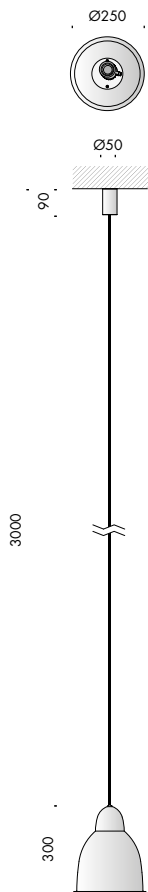

apparecchio di illuminazione a sospensione per interni IP20, omaggio alla cupola del brunelleschi di santa maria del fiore in firenze. realizzato in alluminio verniciato esternamente e in ottone naturale internamente. diametro Ø250mm h.300mm con rosone e cavo di sospensione 3000mm rivestito in tessuto. modelli:
signoria luce diffusa 17,4W 1680lm,
signoria luce orientabile 12W 1209lm.
cablati con sorgenti elettroniche 2700K Ra95.
alimentatore 220-240V 50-60Hz incluso.
finiture: nero55, blu firenze, toscano o my bianco.

IP20 rated suspension light fitting for indoor use, an omage to the dome engineered by brunelleschi in santa maria del fiore in florence. made of painted aluminium on the outside and natural brass on the inside. diameter Ø250mm h.300mm with rose and 3000mm suspension cable covered with fabric. versions:
signoria luce diffusa with diffused light 17.4W 1680lm,
signoria luce orientabile with adjustable light 12W 1209lm.
wired with 2700K Ra95 led sources.
220-240V 50-60Hz power supply included.
finishes: nero55, blu firenze, toscano or my bianco.

signoria luce diffusa 240V 50-60Hz IP20 CE

Vb8.506.01	nero55	interno ottone internal brass	2700K	2,6
Vb8.506.02	blu firenze	interno ottone internal brass	2700K	2,6
Vb8.506.03	toscana	interno ottone internal brass	2700K	2,6
Vb8.506.04	my bianco	interno ottone internal brass	2700K	2,6

Ra	ies tm-30		sdc	mA	V _{f (min)}	lm	W	lm/W	
95	Rf 92	Rg 100	step 2	500	34,8	1680	17,4	97	A+
ci000	les14 ● Ta25 °C		vita media · average life			50000 h	L70 B10		

signoria luce orientabile 240V 50-60Hz **A** IP20