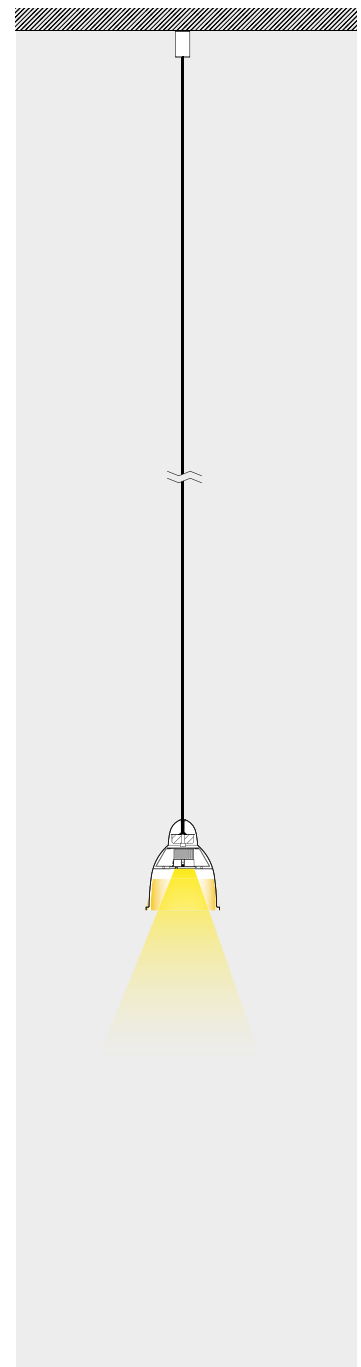

signoria luce diffusa 240V 50-60Hz IP20 CE

Vb8.506.01	nero55	interno ottone internal brass	2700K	2,6
Vb8.506.02	blu firenze	interno ottone internal brass	2700K	2,6
Vb8.506.03	toscana	interno ottone internal brass	2700K	2,6
Vb8.506.04	my bianco	interno ottone internal brass	2700K	2,6

Ra	ies tm-30		sdc	mA	V_{f (min)}	lm	W	lm/W	
95	Rf 92	Rg 100	step 2	500	34,8	1680	17,4	97	A+
ci000	les14 ● Ta25 °C		vita media · average life			50000 h	L70 B10