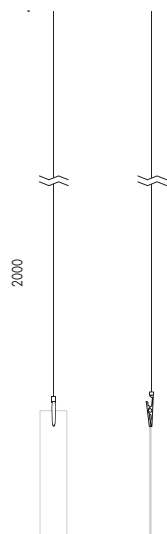

accessori. accessories.

a9.517.82 clip

0,01