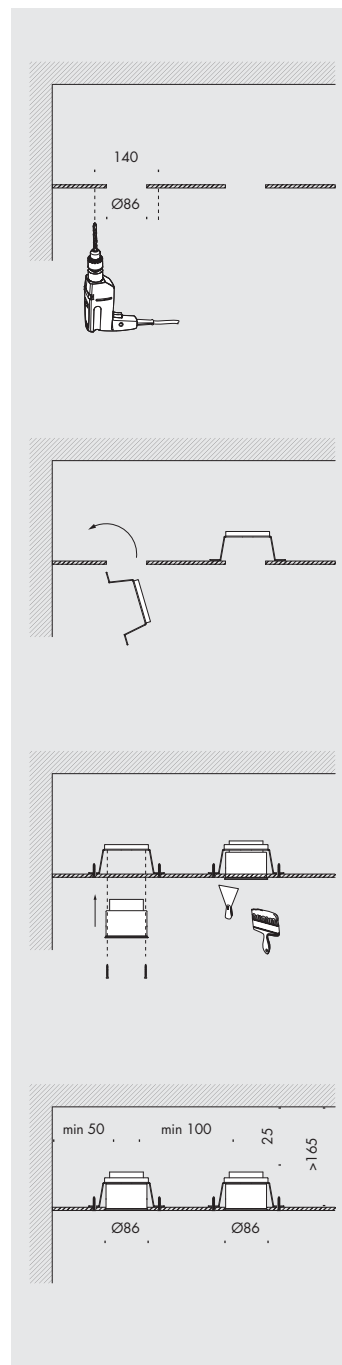

clv1 scomparsa totale

IP20

CE

Vb6.517.02	my bianco	0,3
Vb6.517.03	nero55	0,3
Vb6.517.04	ottone ap-s	0,3

kit

IP20

CE

Vb6.517.11.27	argento opaco · matt silver	2700K	12°	0,4
Vb6.517.12.27	argento opaco · matt silver	2700K	29°	0,4

Ra	ies tm-30		sdc	mA	V_f (min)	lm	W	lm/W	
95	Rf 92	Rg 100	step 2	350	33,9	1209	12	101	A+
ci000	les14	●	Ta25 °C	vita media · average life		50000 h	L70	B10	

Vb6.517.11.30	argento opaco · matt silver	3000K	12°	0,4

Vb6.517.12.30	argento opaco · matt silver	3000K	29°	0,4

Ra	ies tm-30		sdc	mA	V_f (min)	lm	W	lm/W	
95	Rf 92	Rg 100	step 2	350	33,9	1293	12	108	A+
ci001	les14	●	Ta25 °C	vita media · average life		50000 h	L70	B10