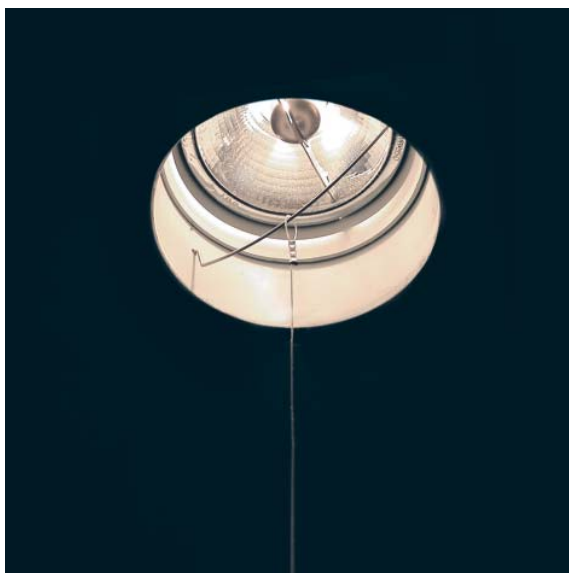

**apparecchio di illuminazione a scomparsa totale per interni IP20.  
realizzato in alluminio ossidato, diametro Ø80mm h.86mm, da installare tramite apposita  
cassaforma scomparsa totale.  
cablato con con sorgente elettronica 3000K 20W 1200lm 350mA.  
alimentatore in corrente costante escluso da installare remoto.  
componenti: cassaforma scomparsa totale; cristallo, costituito da un filo di ottone lavorato  
a mano, cristallo di boemia e nappa di colore rosso; filo di bava, con all'estremità inferiore  
una clip di sostegno per un blocchetto per appunti.  
finiture: my bianco, nero55, ottone ap-s e argento opaco e argento opaco.**

**fully concealed IP20 rated light fitting for indoor use.  
made of oxidised aluminium (Ø80mm h.86mm) to be installed using the appropriate fully  
concealed housing.  
wired with 3000K 20W 1200lm 350mA led source.  
constant current power supply not included, to be installed remotely.  
components: fully concealed housing; crystal, made of an handmade brass wire, bohemian  
crystal and red pendant; nylon thread, with a clip at the bottom end for supporting  
a small notepad.  
finish: my bianco, nero55, ottone ap-s e argento opaco and matt silver.**

**clv1 scomparsa totale**

**IP20**

**CE**

<b>Vb6.517.02</b>	my bianco	0,3
<b>Vb6.517.03</b>	nero55	0,3
<b>Vb6.517.04</b>	ottone ap-s	0,3

**kit**

**IP20**

**CE**

<b>Vb6.517.11.27</b>	argento opaco · matt silver	2700K	12°	0,4
<b>Vb6.517.12.27</b>	argento opaco · matt silver	2700K	29°	0,4

Ra	ies tm-30		sdc	mA	V <sub>f</sub> (min)	lm	W	lm/W	
95	Rf 92	Rg 100	step 2	350	33,9	1209	12	101	<b>A+</b>
ci000	les14	●	Ta25 °C	vita media · average life		50000 h	L70	B10	

<b>Vb6.517.11.30</b>	argento opaco · matt silver	3000K	12°	0,4
----------------------	-----------------------------	-------	-----	-----