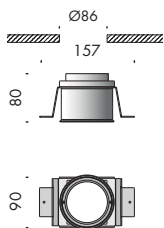

**apparecchio di illuminazione a scomparsa totale per interni IP20.  
realizzato in alluminio ossidato, diametro Ø80mm h.86mm, da installare tramite apposita  
cassaforma scomparsa totale.  
cablato con con sorgente elettronica 3000K 20W 1200lm 350mA.  
alimentatore in corrente costante escluso da installare remoto.  
componenti: cassaforma scomparsa totale; cristallo, costituito da un filo di ottone lavorato  
a mano, cristallo di boemia e nappa di colore rosso; filo di bava, con all'estremità inferiore  
una clip di sostegno per un blocchetto per appunti.  
finiture: my bianco, nero55, ottone ap-s e argento opaco e argento opaco.**

**fully concealed IP20 rated light fitting for indoor use.  
made of oxidised aluminium (Ø80mm h.86mm) to be installed using the appropriate fully  
concealed housing.  
wired with 3000K 20W 1200lm 350mA led source.  
constant current power supply not included, to be installed remotely.  
components: fully concealed housing; crystal, made of an handmade brass wire, bohemian  
crystal and red pendant; nylon thread, with a clip at the bottom end for supporting  
a small notepad.  
finish: my bianco, nero55, ottone ap-s e argento opaco and matt silver.**