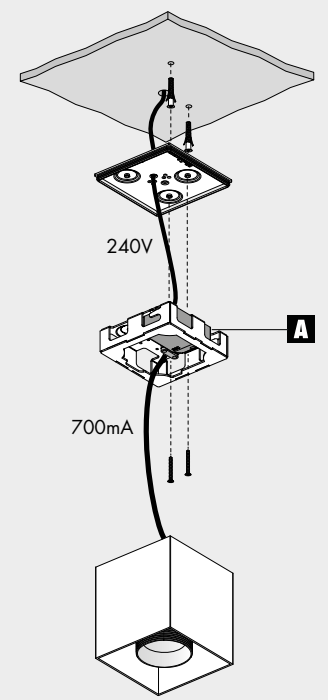

leis		240V 50-60Hz		A	IP44	CE	i
Vb6.184.31.27	argento hacca			2700K	13°	0,8	
Vb6.184.33.27	marrone mn			2700K	13°	0,8	
Vb6.184.35.27	my bianco			2700K	13°	0,8	
Vb6.184.41.27	argento hacca			2700K	20°	0,8	
Vb6.184.43.27	marrone mn			2700K	20°	0,8	
Vb6.184.45.27	my bianco			2700K	20°	0,8	
Vb6.184.51.27	argento hacca			2700K	36°	0,8	
Vb6.184.53.27	marrone mn			2700K	36°	0,8	
Vb6.184.55.27	my bianco			2700K	36°	0,8	

Ra	ies tm-30		sdc	mA	V_{f (min)}	lm	W	lm/W	A
95	Rf 92	Rg 100	step 2	700	17,8	767	12,4	62	A
cd010	les6	Ta25 °C	vita media · average life	50000 h	L70	B10			

Vb6.184.31.30	argento hacca			3000K	13°	0,8	
Vb6.184.33.30	marrone mn			3000K	13°	0,8	
Vb6.184.35.30	my bianco			3000K	13°	0,8	
Vb6.184.41.30	argento hacca			3000K	20°	0,8	
Vb6.184.43.30	marrone mn			3000K	20°	0,8	
Vb6.184.45.30	my bianco			3000K	20°	0,8	
Vb6.184.51.30	argento hacca			3000K	36°	0,8	
Vb6.184.53.30	marrone mn			3000K	36°	0,8	
Vb6.184.55.30	my bianco			3000K	36°	0,8	

Ra	ies tm-30		sdc	mA	V_{f (min)}	lm	W	lm/W	A
95	Rf 92	Rg 100	step 2	700	17,8	826	12,4	66	A
cd011	les6	Ta25 °C	vita media · average life	50000 h	L70	B10			

interasse fori di installazione
installation hole distance