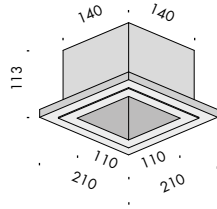

accessori. accessories.

CE i

f9.184.81 cassaforma in gesso a scomparsa totale
fully concealed plaster housing

2,5

cassaforma in gesso a scomparsa totale f9.184.81
fully concealed plaster housing