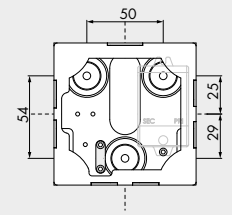

leis		240V 50-60Hz		A	IP44	CE	i
Vb6.184.31.27	argento hacca			2700K	13°	0,8	
Vb6.184.33.27	marrone mn			2700K	13°	0,8	
Vb6.184.35.27	my bianco			2700K	13°	0,8	
Vb6.184.41.27	argento hacca			2700K	20°	0,8	
Vb6.184.43.27	marrone mn			2700K	20°	0,8	
Vb6.184.45.27	my bianco			2700K	20°	0,8	
Vb6.184.51.27	argento hacca			2700K	36°	0,8	
Vb6.184.53.27	marrone mn			2700K	36°	0,8	
Vb6.184.55.27	my bianco			2700K	36°	0,8	

Ra	ies tm-30		sdc	mA	V_{f (min)}	lm	W	lm/W	A
95	Rf 92	Rg 100	step 2	700	17,8	767	12,4	62	A
cd010	les6	Ta25 °C	vita media · average life	50000 h	L70	B10			

Vb6.184.31.30	argento hacca			3000K	13°	0,8	
Vb6.184.33.30	marrone mn			3000K	13°	0,8	
Vb6.184.35.30	my bianco			3000K	13°	0,8	
Vb6.184.41.30	argento hacca			3000K	20°	0,8	
Vb6.184.43.30	marrone mn			3000K	20°	0,8	
Vb6.184.45.30	my bianco			3000K	20°	0,8	
Vb6.184.51.30	argento hacca			3000K	36°	0,8	
Vb6.184.53.30	marrone mn			3000K	36°	0,8	
Vb6.184.55.30	my bianco			3000K	36°	0,8	

Ra	ies tm-30		sdc	mA	V_{f (min)}	lm	W	lm/W	A
95	Rf 92	Rg 100	step 2	700	17,8	826	12,4	66	A
cd011	les6	Ta25 °C	vita media · average life	50000 h	L70	B10			

interasse fori di installazione
installation hole distance