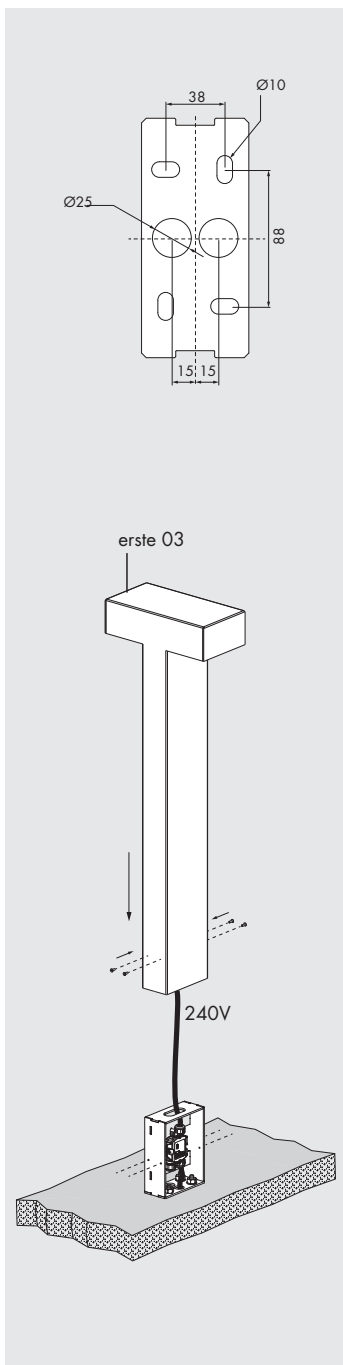

erste 03 240V 50-60Hz IP65

Vb1.622.21 inox AISI 316L lucido idoneo anche in ambiente marittimo
polished 316L stainless steel suitable in marine environment 3000K 2x18,6W 90°x70° 18

Vb1.622.22 acciaio cor-ten · cor-ten steel 3000K 2x18,6W 90°x70° 18

Vb1.622.23 bruno antico · antique brown 3000K 2x18,6W 90°x70° 18

Vb1.622.24 nero notte · night black 3000K 2x18,6W 90°x70° 18

Vb1.622.25 scurodivals 3000K 2x18,6W 90°x70° 18

Ra	ies tm-30		sdc	mA	V_{f (min)}	lm	W	lm/W	
90	Rf 90	Rg 100	step 2	1050	17,7	4054	37,2	109	A+
ce021-2	les9	Ta25 °C	vita media · average life	50000 h	L80	B10