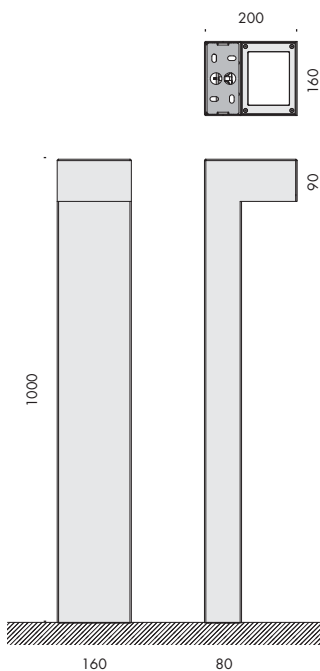

erste 01 240V 50-60Hz IP65

Vb1.622.01	inox AISI 316L lucido idoneo anche in ambiente marittimo polished 316L stainless steel suitable in marine environment	3000K	90°x70°	11
Vb1.622.02	acciaio cor-ten · cor-ten steel	3000K	90°x70°	11
Vb1.622.03	bruno antico · antique brown	3000K	90°x70°	11
Vb1.622.04	nero notte · night black	3000K	90°x70°	11
Vb1.622.05	scurodivals	3000K	90°x70°	11

Ra	ies tm-30		sdc	mA	V_{f (min)}	lm	W	lm/W	
90	Rf 90	Rg 100	step 2	1050	17,7	2027	18,6	109	A+
ce021	les9 ●	Ta25 °C	vita media · average life		50000 h	L80	B10