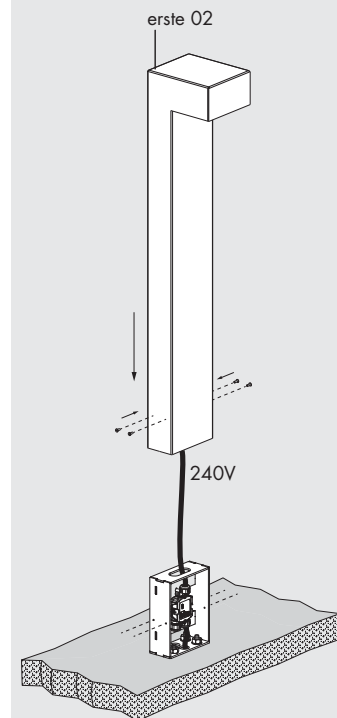

erste 02 240V 50-60Hz IP65

Vb1.622.11	inox AISI 316L lucido idoneo anche in ambiente marittimo polished 316L stainless steel suitable in marine environment	3000K	90°x70°	16
Vb1.622.12	acciaio cor-ten · cor-ten steel	3000K	90°x70°	16
Vb1.622.13	bruno antico · antique brown	3000K	90°x70°	16
Vb1.622.14	nero notte · night black	3000K	90°x70°	16
Vb1.622.15	scurodivals	3000K	90°x70°	16

Ra	ies tm-30		sdc	mA	V_{f (min)}	lm	W	lm/W	
90	Rf 90	Rg 100	step 2	1050	17,7	2027	18,6	109	A+
ce021	les9 ●	Ta25 °C	vita media · average life		50000 h	L80	B10