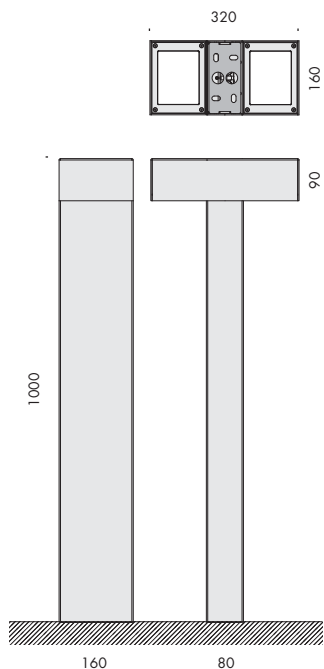

erste 03 240V 50-60Hz IP65

Vb1.622.21 inox AISI 316L lucido idoneo anche in ambiente marittimo
polished 316L stainless steel suitable in marine environment 3000K 2x18,6W 90°x70° 18

Vb1.622.22 acciaio cor-ten · cor-ten steel 3000K 2x18,6W 90°x70° 18

Vb1.622.23 bruno antico · antique brown 3000K 2x18,6W 90°x70° 18

Vb1.622.24 nero notte · night black 3000K 2x18,6W 90°x70° 18

Vb1.622.25 scurodivals 3000K 2x18,6W 90°x70° 18

Ra	ies tm-30		sdc	mA	V_{f (min)}	lm	W	lm/W	
90	Rf 90	Rg 100	step 2	1050	17,7	4054	37,2	109	A+
ce021-2	les9	Ta25 °C	vita media · average life	50000 h	L80	B10