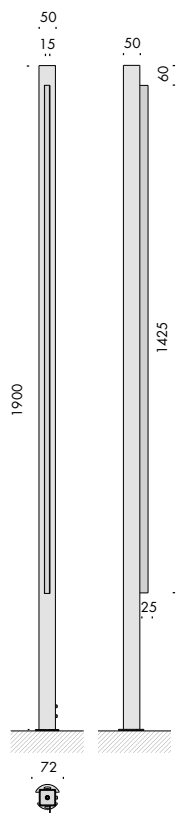

square tube 1900 240V 50-60Hz IP65 CE

Vb4.127.22	bruno antico · antique brown	3000K	39W	4,4
Vb4.127.24	nero notte · night black	3000K	39W	4,4
Vb4.127.26	scurodivals	3000K	39W	4,4
Vb4.127.28	grigio argento · silver grey	3000K	39W	4,4

Ra	R9	ies tm/30		sdcm	Vf	lm/m	W/m	lm/W	
95	90	Rf 93	Rg 102	step 2	24	1250	13	96	A+
V0001	5,9	Ta25 °C		vita media · average life	50000 h	L80	B10		

accessori. accessories.

f9.009.01 flangia per rotazione 120°
rotation flang 0,2

f9.009.02 picchetto fissaggio a terra
ground fixing peg 0,7