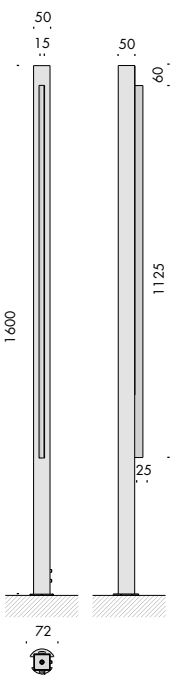

square tube 1000 240V 50-60Hz

- **Vb4.127.02** bruno antico · antique brown 3000K 15,6W 2,4
- **Vb4.127.04** nero notte · night black 3000K 15,6W 2,4
- **Vb4.127.06** scurodivals 3000K 15,6W 2,4
- **Vb4.127.08** grigio argento · silver grey 3000K 15,6W 2,4

Ra	R9	ies tm/30		sdc	Vf	lm/m	W/m	lm/W	
95	90	Rf 93	Rg 102	step 2	24	1250	13	96	A+
V0001	5,9	Ta25 °C		vita media · average life		50000 h	L80 B10		

square tube 1600 240V 50-60Hz

- **Vb4.127.12** bruno antico · antique brown 3000K 31,2W 3,7
- **Vb4.127.14** nero notte · night black 3000K 31,2W 3,7
- **Vb4.127.16** scurodivals 3000K 31,2W 3,7
- **Vb4.127.18** grigio argento · silver grey 3000K 31,2W 3,7

Ra	R9	ies tm/30		sdc	Vf	lm/m	W/m	lm/W	
95	90	Rf 93	Rg 102	step 2	24	1250	13	96	A+
V0001	5,9	Ta25 °C		vita media · average life		50000 h	L80 B10