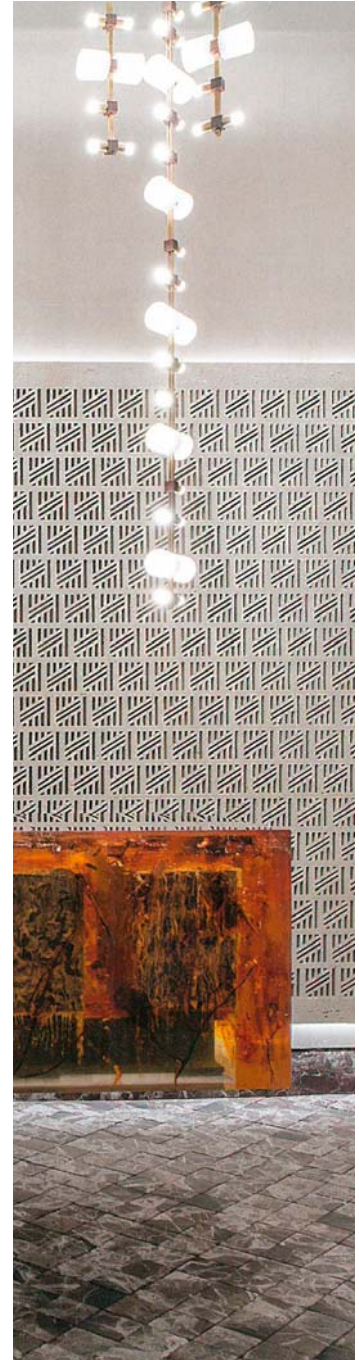

sempre mia 2000

240V 50-60Hz AR

IP20

CE

Via.582.0002 ottone naturale
natural brass

2700K 36x2,5W 2000mm 10

Ra	R9	ies tm/30		sdc	Vf	lm	W	lm/W	Energy Class
95	90	Rf 93	Rg 102	step 2	24,0	8640	90	96	A++
Vy010-36	les16	Ta25 °C		vita media · average life		50000 h	L80	B10