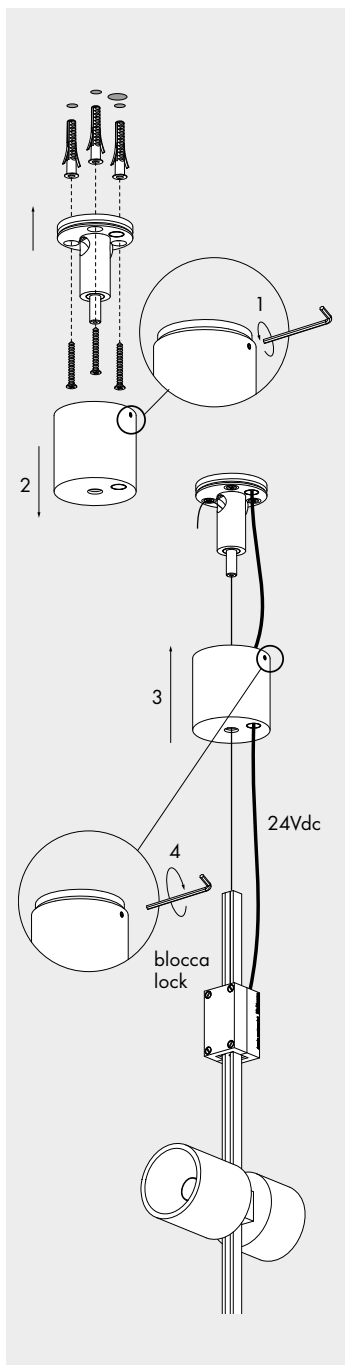

sempre mia 3000 240V 50-60Hz AR IP20

Via.582.0003 ottone naturale
natural brass

2700K 50x2,5W 3000mm 15

Ra	R9	ies tm/30		sdc	Vf	lm	W	lm/W	
95	90	Rf 93	Rg 102	step 2	24,0	12000	125	96	A++
Vy010:50		les16		Ta25 °C		vita media · average life		50000 h	L80 B10