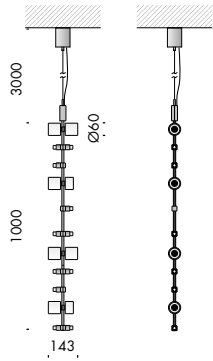

sempre mia 1000

240V 50-60Hz AR

IP20

CE

Via.582.0001 ottone naturale
natural brass

2700K 15x2,5W 1000mm 5

Ra	R9	ies tm/30		sdc	Vf	lm	W	lm/W	Energy Class
95	90	Rf 93	Rg 102	step 2	24,0	3600	37,5	96	A++
Vy010-15	les16	Ta25 °C		vita media · average life		50000 h	L80	B10