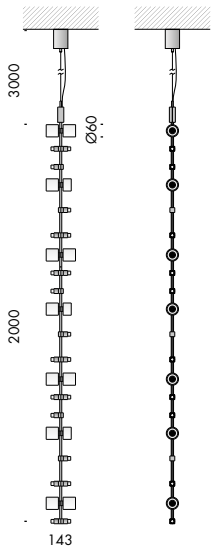

sempre mia 2000

240V 50-60Hz AR

IP20

CE

Via.582.0002 ottone naturale
natural brass

2700K 36x2,5W 2000mm 10

Ra	R9	ies tm/30		sdc	Vf	lm	W	lm/W	Energy Class
95	90	Rf 93	Rg 102	step 2	24,0	8640	90	96	A++
Vy010-36	les16	Ta25 °C		vita media · average life		50000 h	L80	B10