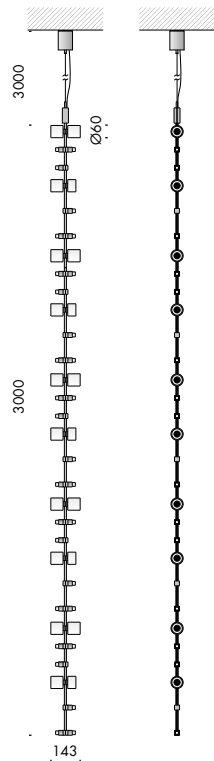

sempre mia 3000 240V 50-60Hz AR IP20

Via.582.0003 ottone naturale
natural brass

2700K 50x2,5W 3000mm 15

Ra	R9	ies tm/30		sdc	Vf	lm	W	lm/W	
95	90	Rf 93	Rg 102	step 2	24,0	12000	125	96	A++
Vy010:50		les16		Ta25 °C		vita media · average life		50000 h	L80 B10