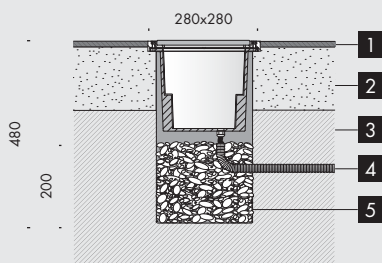

attenzione: il corpo se montato nel terreno deve avere la possibilità di drenaggio. predisporre uno strato di almeno 20cm di spessore di apposita ghiaia sul fondo.

please note: when installing light fitting in the ground calculate drainage space. prepare a 20cm thick layer of gravel on the bottom.