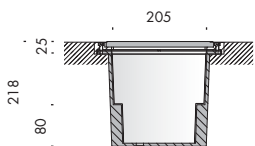

m3 sabbiato

IP67 IK10

CE

Vb6.003.05	alluminio peraluman · peraluman aluminium	6
Vb6.003.06	bruno antico · antique brown	6
Vb6.003.07	scurodivals	6