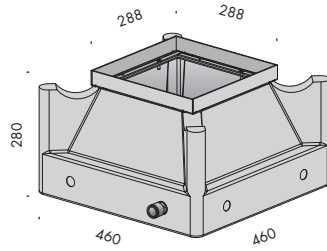

6 tubo minimo diametro Ø32mm per scarico acqua piovana
min diameter Ø32mm pipe for rain water drain

accessori. accessories.

☆ CE ⓘ

f6.003.04 cornice acciaio inox con cassaforma
stainless steel frame with housing