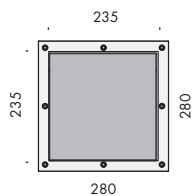

m3 sabbiato

IP67 IK10

CE

Vb6.003.05	alluminio peraluman · peraluman aluminium	6
Vb6.003.06	bruno antico · antique brown	6
Vb6.003.07	scurodivals	6