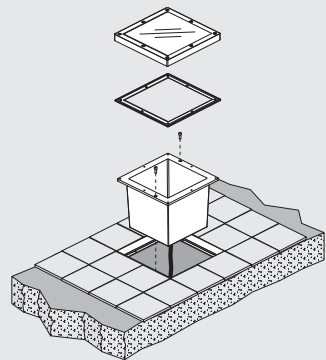

attenzione: il corpo se montato nel terreno deve avere la possibilità di drenaggio. predisporre uno strato di almeno 20cm di spessore di apposita ghiaia sul fondo.

please note: when installing light fitting in the ground calculate drainage space. prepare a 20cm thick layer of gravel on the bottom.

attenzione: il corpo se montato su cemento o laterizio deve essere predisposto con scarico per le acque piovane.

please note: when installing light fitting on cement or brick surface include rain water drainage system.

6 tubo minimo diametro Ø32mm per scarico acqua piovana
min diameter Ø32mm pipe for rain water drain

accessori. accessories.

☆ CE ⓘ

f6.003.04 cornice acciaio inox con cassaforma
stainless steel frame with housing

6,9

f6.003.03 cornice acciaio inox · stainless steel frame

1,4

f9.002.08 alette frangiluce orientabili · adjustable louvre

0,4

Subscribe To Our Newsletter

**Distributor for Viabizzuno
Architectural Lighting Solutions**