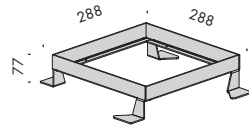

f6.003.03 cornice acciaio inox · stainless steel frame

1,4

f9.002.08 alette frangiluce orientabili · adjustable louvre

0,4