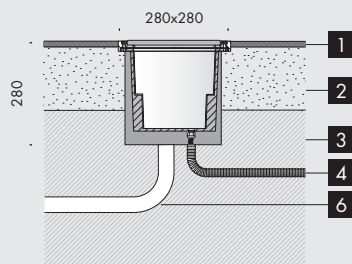

attenzione: il corpo se montato nel terreno deve avere la possibilità di drenaggio. predisporre uno strato di almeno 20cm di spessore di apposita ghiaia sul fondo.

please note: when installing light fitting in the ground calculate drainage space. prepare a 20cm thick layer of gravel on the bottom.