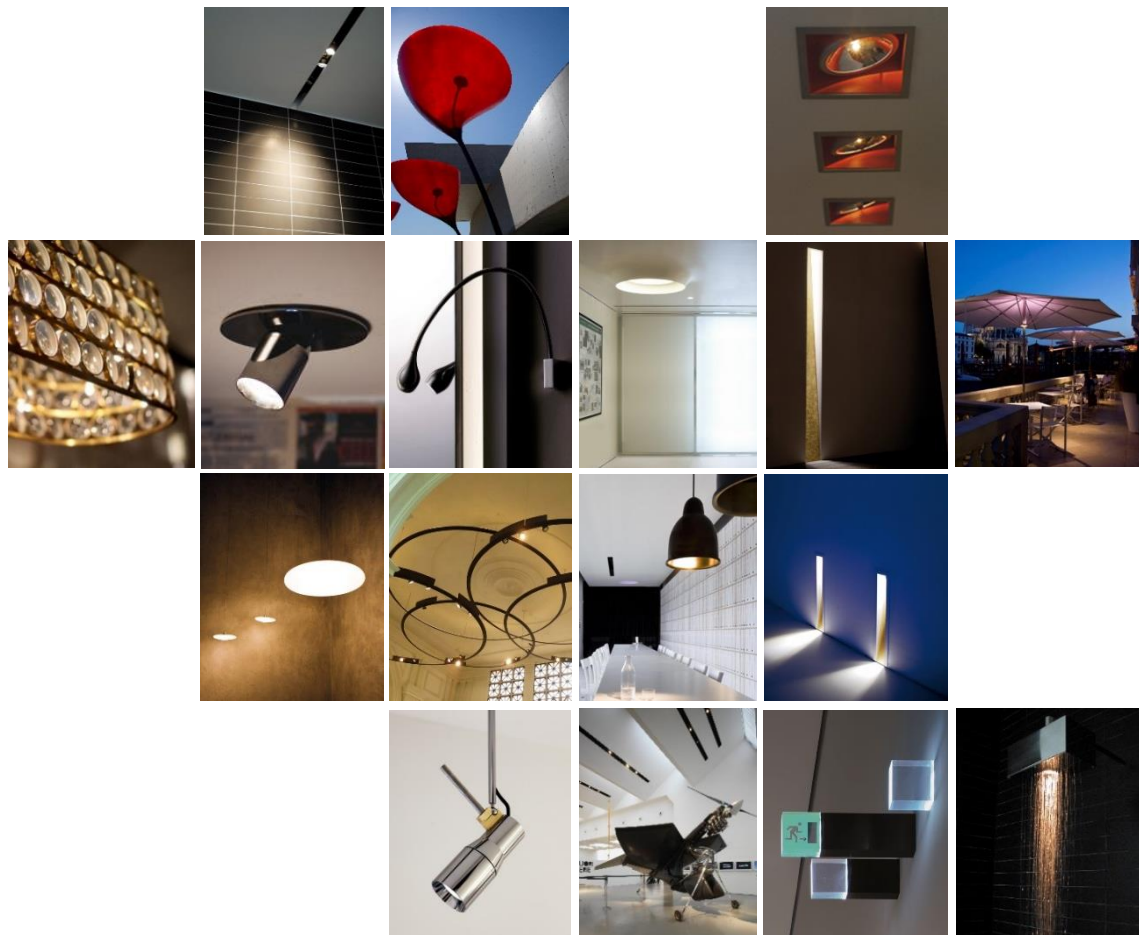

6,9

f6.003.03 cornice acciaio inox · stainless steel frame

1,4

f9.002.08 alette frangiluce orientabili · adjustable louvre

0,4

Subscribe To Our Newsletter

**Distributor for Viabizzuno
Architectural Lighting Solutions**