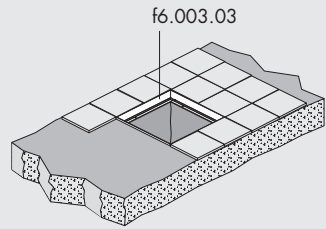

6,9

f6.003.03 cornice acciaio inox · stainless steel frame

1,4

f9.002.08 alette frangiluce orientabili · adjustable louvre

0,4

Subscribe To Our Newsletter

**Distributor for Viabizzuno
Architectural Lighting Solutions**