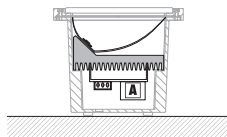

kit asimmetrico	120-240V 50-60Hz	A	K			CE	
Vb9.003.81	3000K				2x22,1W	2,2	

Ra	R9	ies tm-30		sdc	mA	V_{f (min)}	lm	W	lm/W	
97	90	Rf 96	Rg 100	step 2	900	24,6	3490	44,2	79	A
dz011-2	10	Ta25 °C		vita media · average life		50000 h	L80	B10