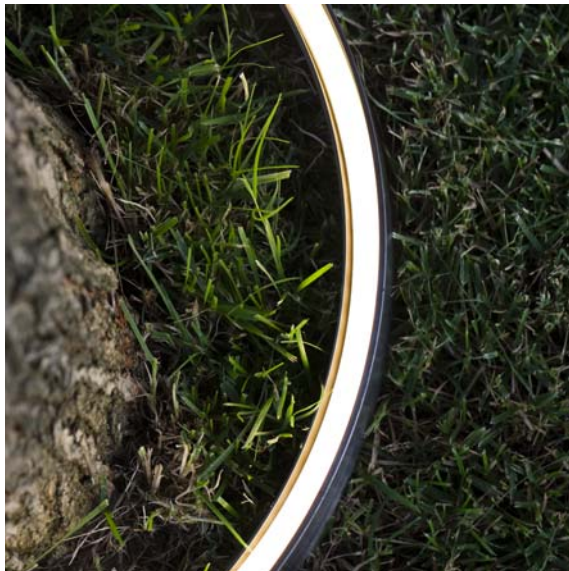

apparecchio di illuminazione da terra per esterni IP67.
realizzato con profilo in acciaio inox AISI 316L sezione 17x45mm.
modelli:
soleluna circolare diametro Ø454mm h.45mm, cablato con sorgente elettronica 3000K 13W 1248lm,
soleluna semicircolare 454x227mm h.45mm, cablato con sorgente elettronica 3000K 6W 576lm.
alimentatore escluso, da installare remoto.
finiture: acciaio inox lucido.

IP67 rated floor-standing light fitting for outdoor use.
made of AISI 316L stainless steel profile with 17x45mm section.
versions:
soleluna circolare Ø454mm h.45mm wired with 3000K 13W 1248lm led source,
soleluna semicircolare 454x227mm h.45mm wired with 3000K 6W 576lm led source.
power supply not included, to be installed remotely.
finishes: polished stainless steel.

soleluna 24Vdc

a6.504.01 circolare inox 316L lucido 3000K 13W 4,5
polished 316L stainless steel

Ra	ies tm/30		sdcn	Vf	lm/m	W/m	lm/W	
80	Rf 83	Rg 95	step 3	24	520	10	52	A
V1031	9 Ta25 °C		vita media · average life		50000 h	L80 B10		