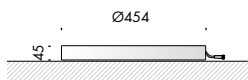

apparecchio di illuminazione da terra per esterni IP67.
realizzato con profilo in acciaio inox AISI 316L sezione 17x45mm.
modelli:
soleluna circolare diametro Ø454mm h.45mm, cablato con sorgente elettronica 3000K 13W 1248lm,
soleluna semicircolare 454x227mm h.45mm, cablato con sorgente elettronica 3000K 6W 576lm.
alimentatore escluso, da installare remoto.
finiture: acciaio inox lucido.

IP67 rated floor-standing light fitting for outdoor use.
made of AISI 316L stainless steel profile with 17x45mm section.
versions:
soleluna circolare Ø454mm h.45mm wired with 3000K 13W 1248lm led source,
soleluna semicircolare 454x227mm h.45mm wired with 3000K 6W 576lm led source.
power supply not included, to be installed remotely.
finishes: polished stainless steel.