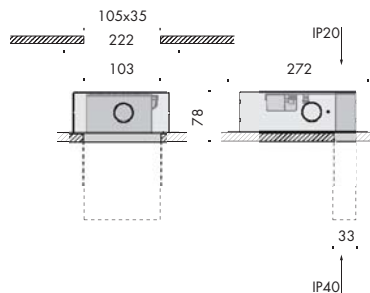

trasparenze 100 incasso   **240V 50-60Hz**   **A**   **IP20/IP40**   **KEPRA**   **CE**   **i**

f6.168.05 corpo incasso+emergenza self test recessed+self test emergency   6050K 2x1W   EN 60598-1   1,7
EN 60598-2-2
EN 60598-2-22

f6.168.11 corpo incasso recessed body   6050K 2x1W   EN 60598-1   1,4
EN 60598-2-2

Ra	ies tm-30		sdc	mA	V_{f (min)}	lm	W	lm/W	
75	Rf 71	Rg 94	step 3	350	12,0	114	1	114	A++
ca006	les2	Ta25 °C	vita media · average life	50000 h	L80	B10