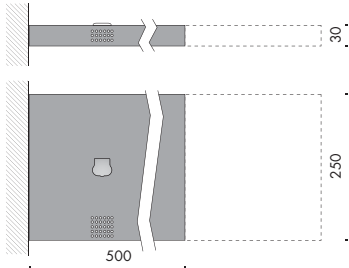

trasparenze 250x500 laterale sx allarme 24Vdc **IP21**

1. **f6.169.83** nero - allarme ottico-acustico
   black - optical-sound alarm 6050K 4x1W EN 60598-1
   EN 54-3 EN 54-23 2,9
2. **f6.169.84** bianco - allarme ottico-acustico
   white - optical-sound alarm 6050K 4x1W EN 60598-1
   EN 54-3 EN 54-23 2,9