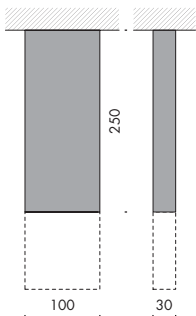

trasparenze 100x250 soffitto 240V 50-60Hz **A** **IP40** **KEPRA** **CE** **i**

f6.168.45	nero+emergenza self test black body+self test emergency	6050K 2x1W	EN 60598-1 EN 60598-2-22	0,8
f6.168.46	bianco+emergenza self test white body+self test emergency	6050K 2x1W	EN 60598-1 EN 60598-2-22	0,8
f6.168.51	nero black	6050K 2x1W	EN 60598-1	0,6
f6.168.52	bianco white	6050K 2x1W	EN 60598-1	0,6

Ra	ies tm-30		sdc	mA	V_{f (min)}	lm	W	lm/W	
75	Rf 71	Rg 94	step 3	350	12,0	114	1	114	A++
ca006	les2	Ta25 °C	vita media · average life	50000 h	L80	B10