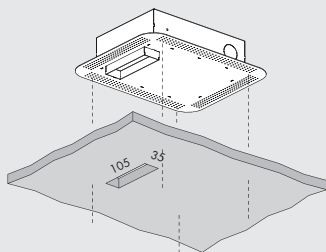

dimensione foro · cut-out dimensions