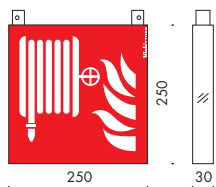

2,4

**250x250 verticale. vertical.**

**Vb9.169.06** verde - bianco  
green - white

tipo · type 55/56 EN 1838  
EN ISO 7010

2,4

**250x250 verticale. vertical.**

CE

**f9.169.100.b** rosso - bianco  
red - white      tipo 15 antincendio  
type 15 fire warning      EN 1838  
EN ISO 7010      2,4