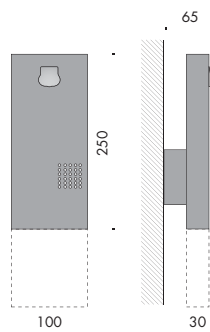

trasparenze 100x250 parete allarme 24Vdc **IP21**

1. **f6.168.95** nero - allarme ottico-acustico 6050K 2x1W EN 60598-1 0,9
   black - optical-sound alarm EN 54-3
   EN 54-23
2. **f6.168.96** bianco - allarme ottico-acustico 6050K 2x1W EN 60598-1 0,9
   white - optical-sound alarm EN 54-3
   EN 54-23