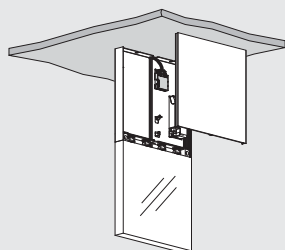

interasse fori di installazione
installation hole distance

f6.169.25/26/45/46
completo di batterie.
tempo di autonomia 3h.
tempo di ricarica 24h.
equipped with batteries.
battery life 3h.
recharging time 24h.

trasparenze 250x250 soffitto

240V 50-60Hz

IP40

f6.169.25	nero+emergenza self test black body+self test emergency	6050K	4x1W	EN 60598-1 EN 60598-2-22	1,9
f6.169.26	bianco+emergenza self test white body+self test emergency	6050K	4x1W	EN 60598-1 EN 60598-2-22	1,9
f6.169.31	nero black	6050K	4x1W	EN 60598-1	1,9
f6.169.32	bianco white	6050K	4x1W	EN 60598-1	1,9

Ra	ies tm-30		sdc	mA	V_{f (min)}	lm	W	lm/W	
75	Rf 71	Rg 94	step 3	350	12,0	114	1	114	A++
ca006	les2	Ta25 °C	vita media · average life	50000 h	L80	B10