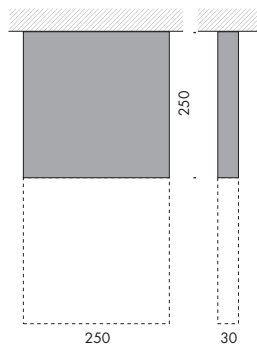

interasse fori di installazione
installation hole distance

f6.169.25/26/45/46
completo di batterie.
tempo di autonomia 3h.
tempo di ricarica 24h.
equipped with batteries.
battery life 3h.
recharging time 24h.

trasparenze 250x250 soffitto

240V 50-60Hz

IP40

f6.169.25	nero+emergenza self test black body+self test emergency	6050K	4x1W	EN 60598-1 EN 60598-2-22	1,9
f6.169.26	bianco+emergenza self test white body+self test emergency	6050K	4x1W	EN 60598-1 EN 60598-2-22	1,9
f6.169.31	nero black	6050K	4x1W	EN 60598-1	1,9
f6.169.32	bianco white	6050K	4x1W	EN 60598-1	1,9

Ra	ies tm-30		sdc	mA	V_{f (min)}	lm	W	lm/W	
75	Rf 71	Rg 94	step 3	350	12,0	114	1	114	A++
ca006	les2	Ta25 °C	vita media · average life	50000 h	L80	B10