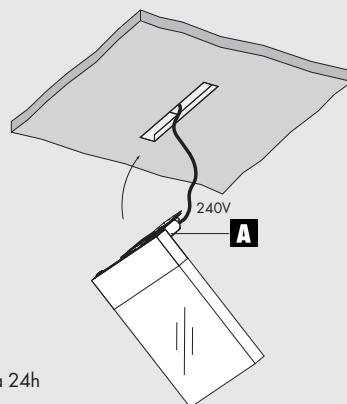

dimensione foro · cut-out dimensions

f6.169.05 completo di batterie. tempo di autonomia 3h. tempo di ricarica 24h  
 equipped with batteries. battery life 3h. recharging time 24h.

ALFA ROMEO  
D16  
190 cm  
48 PS  
120 km/h  
370 kg  
1940-49