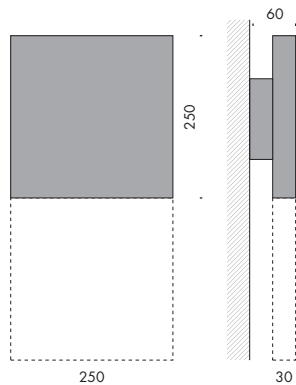

trasparenze 250x250 parete 240V 50-60Hz

f6.169.63	nero+emergenza self test black body+self test emergency	6050K	4x1W	EN 60598-1 EN 60598-2-22	2
f6.169.64	bianco+emergenza self test white body+self test emergency	6050K	4x1W	EN 60598-1 EN 60598-2-22	2
f6.169.65	nero black	6050K	4x1W	EN 60598-1	1,8
f6.169.66	bianco white	6050K	4x1W	EN 60598-1	1,8

Ra	ies tm-30		sdc	mA	V_{f (min)}	lm	W	lm/W	
75	Rf 71	Rg 94	step 3	350	12,0	114	1	114	A++
ca006	les2	Ta25 °C	vita media · average life	50000 h	L80	B10			

accessori. accessories.

f9.168.99	comando remoto per messa in stato di riposo remote control to put into stand-by mode	0,1