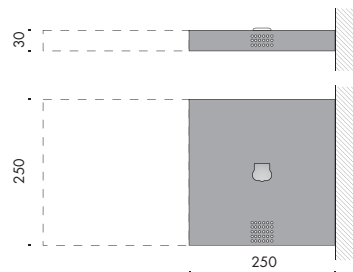

trasparenze 250x250 laterale dx allarme 24Vdc **IP21**

f6.169.87 nero - allarme ottico-acustico
black - optical-sound alarm 6050K 4x1W EN 60598-1
EN 54-3 EN 54-23 1,6

f6.169.88 bianco - allarme ottico-acustico
white - optical-sound alarm 6050K 4x1W EN 60598-1
EN 54-3 EN 54-23 1,6

Ra	ies tm-30		sdc	mA	V_{f(min)}	lm	W	lm/W	
75	Rf 71	Rg 94	step 3	350	12,0	114	1	114	A++
ca006	les2	Ta25 °C	vita media · average life	50000 h	L80	B10