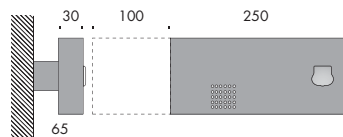

1. **f6.168.85** nero - allarme ottico-acustico 6050K 2x1W EN 60598-1 0,9
   black - optical-sound alarm EN 54-3
   EN 54-23
2. **f6.168.86** bianco - allarme ottico-acustico 6050K 2x1W EN 60598-1 0,9
   white - optical-sound alarm EN 54-3
   EN 54-23

Ra	ies tm-30		sdcM	mA	V_{f (min)}	lm	W	lm/W	
75	Rf 71	Rg 94	step 3	350	12,0	114	1	114	A++
ca006	les2	Ta25 °C vita media · average life		50000 h		L80 B10