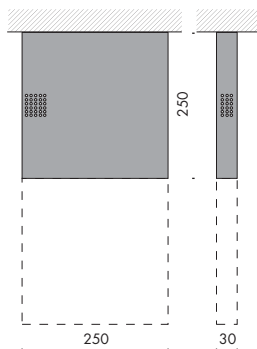

trasparenze 250x250 soffitto allarme 24Vdc IP21

f6.169.71 nero - allarme acustico 6050K 4x1W EN 60598-1 1,6
black - sound alarm EN 54-3

f6.169.72 bianco - allarme acustico 6050K 4x1W EN 60598-1 1,6
white - sound alarm EN 54-3

f6.169.91 nero - allarme ottico-acustico 6050K 4x1W EN 60598-1 1,6
black - optical-sound alarm EN 54-3
EN 54-23

f6.169.92 bianco - allarme ottico-acustico 6050K 4x1W EN 60598-1 1,6
white - optical-sound alarm EN 54-3
EN 54-23

Ra	ies tm-30		sdc	mA	V_{f (min)}	lm	W	lm/W	
75	Rf 71	Rg 94	step 3	350	12,0	114	1	114	A++
ca006	les2	Ta25 °C	vita media · average life	50000 h	L80	B10