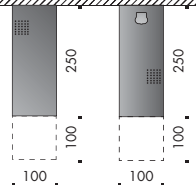

**segnaletica antincendio · fire warning
EN 1838 + EN ISO 7010**

**montaggio allarme soffitto-parete in verticale
wall/ceiling alarm vertical mounting**

**soffitto
ceiling**

**parete
wall**

**segnaletica antincendio · fire warning
EN 1838 + EN ISO 7010**

**montaggio allarme parete in orizzontale
wall alarm horizontal mounting**

**laterale
lateral**

**parete
wall**