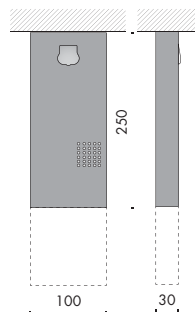

1 preallarme e allarme acustico incendio. 1 buzzer piezoelettrici da 70db.
audible fire pre-alarm and alarm fire. one 70db piezoelectric buzzers

2 allarme visivo
visible fire alarm

trasparenze 100x150 soffitto allarme 24Vdc

1. **f6.168.71** nero - allarme acustico 6050K 2x1W EN 60598-1 0,4
   black - sound alarm EN 54-3
2. **f6.168.72** bianco - allarme acustico 6050K 2x1W EN 60598-1 0,4
   white - sound alarm EN 54-3

Ra	ies tm-30		sdc	mA	V_{f (min)}	lm	W	lm/W	
75	Rf 71	Rg 94	step 3	350	12,0	114	1	114	A++
ca006	les2	Ta25 °C	vita media · average life	50000 h	L80	B10			

trasparenze 100x250 soffitto allarme 24Vdc

1. **f6.168.73** nero - allarme acustico 6050K 2x1W EN 60598-1 0,6
   black - sound alarm EN 54-3
2. **f6.168.74** bianco - allarme acustico 6050K 2x1W EN 60598-1 0,6
   white - sound alarm EN 54-3

1. **f6.168.93** nero - allarme ottico-acustico 6050K 2x1W EN 60598-1 0,6
   black - optical-sound alarm EN 54-3 EN 54-23
2. **f6.168.94** bianco - allarme ottico-acustico 6050K 2x1W EN 60598-1 0,6
   white - optical-sound alarm EN 54-3 EN 54-23

Ra	ies tm-30		sdc	mA	V_{f (min)}	lm	W	lm/W	
75	Rf 71	Rg 94	step 3	350	12,0	114	1	114	A++
ca006	les2	Ta25 °C	vita media · average life	50000 h	L80	B10