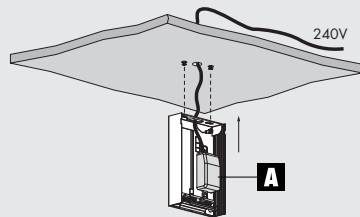

f6.168.25/26/45/46 completo di batterie. tempo di autonomia 3h. tempo di ricarica 24h · equipped with batteries. battery life 3h. recharging time 24h.