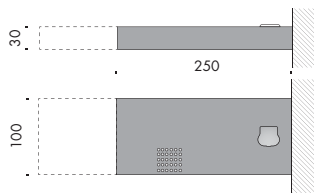

trasparenze 100x250 laterale dx allarme 24Vdc **IP21**

f6.168.83	nero - allarme ottico-acustico black - optical-sound alarm	6050K 2x1W	EN 60598-1 EN 54-3 EN 54-23	0,6
f6.168.84	bianco - allarme ottico-acustico white - optical-sound alarm	6050K 2x1W	EN 60598-1 EN 54-3 EN 54-23	0,6