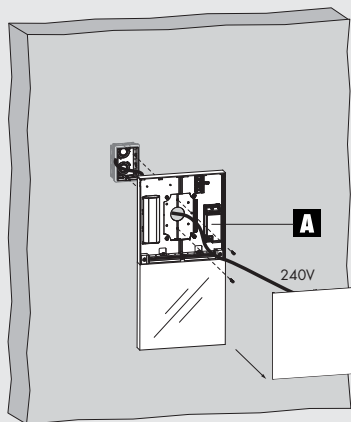

trasparenze 250x250 parete
verticale con scatola incasso 503
vertical with recessed box type 503