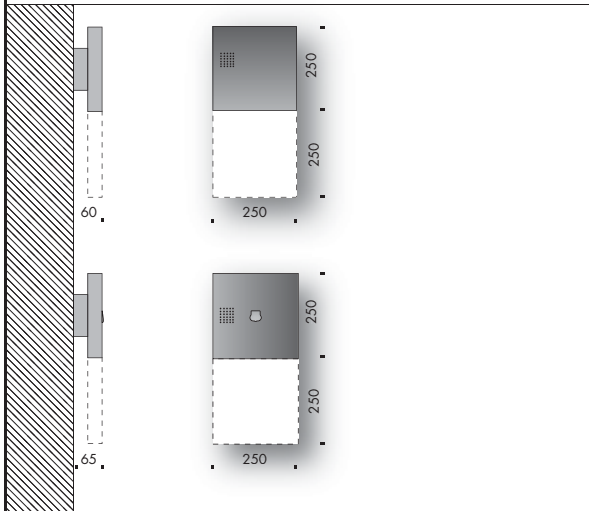

segnaletica antincendio · fire warning
EN 1838 + EN ISO 7010

allarme ottico-acustico
optical-audible alarm

segnaletica EN 1838
sign system