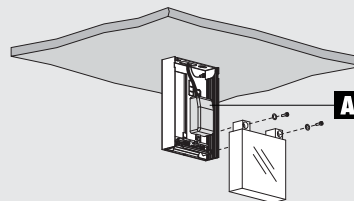

f6.168.25/26/45/46 completo di batterie. tempo di autonomia 3h. tempo di ricarica 24h · equipped with batteries. battery life 3h. recharging time 24h.