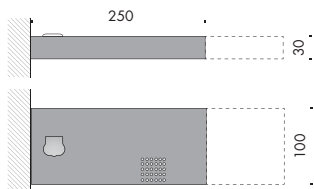

trasparenze 100x250 laterale sx allarme 24Vdc **IP21**

f6.168.87	nero - allarme ottico-acustico black - optical-sound alarm	6050K 2x1W	EN 60598-1 EN 54-3 EN 54-23	0,6
f6.168.88	bianco - allarme ottico-acustico white - optical-sound alarm	6050K 2x1W	EN 60598-1 EN 54-3 EN 54-23	0,6

Ra	ies tm-30		sdc	mA	V_{f(min)}	lm	W	lm/W	
75	Rf 71	Rg 94	step 3	350	12,0	114	1	114	A++
ca006	les2	Ta25 °C	vita media · average life		50000 h	L80 B10