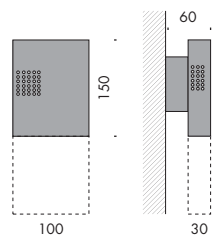

trasparenze 100x150 parete allarme 24Vdc **IP21**

1. **f6.168.75** nero - allarme acustico 6050K 2x1W EN 60598-1 0,7
   black - sound alarm EN 54-3
2. **f6.168.76** bianco - allarme acustico 6050K 2x1W EN 60598-1 0,7
   white - sound alarm EN 54-3

Ra	ies tm-30		sdcM	mA	V_{f (min)}	lm	W	lm/W	
75	Rf 71	Rg 94	step 3	350	12,0	114	1	114	A++
ca006	les2	Ta25 °C vita media · average life		50000 h		L80 B10