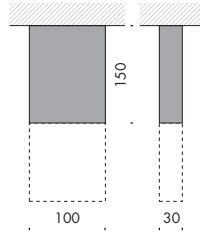

dimensione foro · cut-out dimensions

f6.168.05 completo di batterie. tempo di autonomia 3h. tempo di ricarica 24h · equipped with batteries. battery life 3h. recharging time 24h.

**trasparenze 100x150 soffitto** 240V 50-60Hz **A** **IP40** **KEP** **CE** **i**