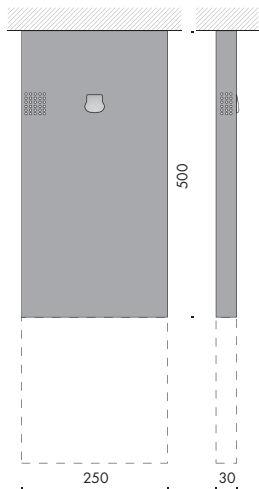

f6.169.93 nero - allarme ottico-acustico
black - optical-sound alarm 6050K 4x1W EN 60598-1 2,9
EN 54-3
EN 54-23

f6.169.94 bianco - allarme ottico-acustico
white - optical-sound alarm 6050K 4x1W EN 60598-1 2,9
EN 54-3
EN 54-23

Ra	ies tm-30		sdc	mA	V_{f (min)}	lm	W	lm/W	
75	Rf 71	Rg 94	step 3	350	12,0	114	1	114	A++
ca006	les2	Ta25 °C	vita media · average life	50000 h	L80	B10