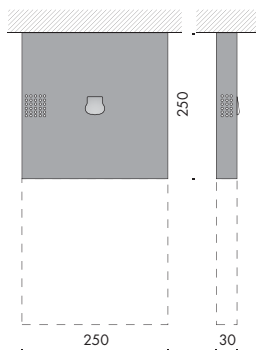

trasparenze 250x250 soffitto allarme 24Vdc IP21

f6.169.71 nero - allarme acustico 6050K 4x1W EN 60598-1 1,6
black - sound alarm EN 54-3

f6.169.72 bianco - allarme acustico 6050K 4x1W EN 60598-1 1,6
white - sound alarm EN 54-3

f6.169.91 nero - allarme ottico-acustico 6050K 4x1W EN 60598-1 1,6
black - optical-sound alarm EN 54-3
EN 54-23

f6.169.92 bianco - allarme ottico-acustico 6050K 4x1W EN 60598-1 1,6
white - optical-sound alarm EN 54-3
EN 54-23

Ra	ies tm-30		sdc	mA	V_{f (min)}	lm	W	lm/W	
75	Rf 71	Rg 94	step 3	350	12,0	114	1	114	A++
ca006	les2	Ta25 °C	vita media · average life	50000 h	L80	B10