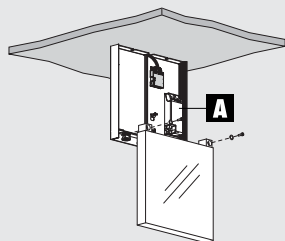

interasse fori di installazione
installation hole distance

f6.169.25/26/45/46
completo di batterie.
tempo di autonomia 3h.
tempo di ricarica 24h.
equipped with batteries.
battery life 3h.
recharging time 24h.

trasparenze 250x250 soffitto

240V 50-60Hz

IP40

f6.169.25	nero+emergenza self test black body+self test emergency	6050K	4x1W	EN 60598-1 EN 60598-2-22	1,9
f6.169.26	bianco+emergenza self test white body+self test emergency	6050K	4x1W	EN 60598-1 EN 60598-2-22	1,9
f6.169.31	nero black	6050K	4x1W	EN 60598-1	1,9
f6.169.32	bianco white	6050K	4x1W	EN 60598-1	1,9

Ra	ies tm-30		sdc	mA	V_{f (min)}	lm	W	lm/W	
75	Rf 71	Rg 94	step 3	350	12,0	114	1	114	A++
ca006	les2	Ta25 °C	vita media · average life	50000 h	L80	B10