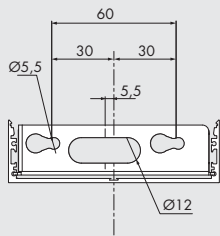

f6.168.25/26/45/46 completo di batterie. tempo di autonomia 3h. tempo di ricarica 24h · equipped with batteries. battery life 3h. recharging time 24h.