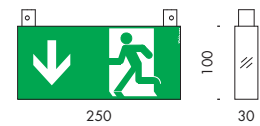

0,9

**Vb9.169.10** verde - bianco  
green - white

tipo · type 53/54 EN 1838  
EN ISO 7010

0,9

**Vb9.169.11** verde - bianco  
green - white

tipo · type 55/56 EN 1838  
EN ISO 7010

0,9

**250x250 laterale. lateral.**