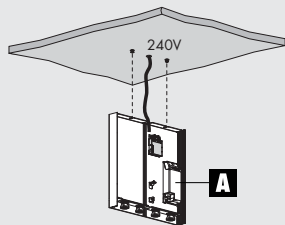

interasse fori di installazione
installation hole distance

f6.169.25/26/45/46
completo di batterie.
tempo di autonomia 3h.
tempo di ricarica 24h.
equipped with batteries.
battery life 3h.
recharging time 24h.

trasparenze 250x250 soffitto

240V 50-60Hz

IP40

f6.169.25	nero+emergenza self test black body+self test emergency	6050K	4x1W	EN 60598-1 EN 60598-2-22	1,9
f6.169.26	bianco+emergenza self test white body+self test emergency	6050K	4x1W	EN 60598-1 EN 60598-2-22	1,9
f6.169.31	nero black	6050K	4x1W	EN 60598-1	1,9
f6.169.32	bianco white	6050K	4x1W	EN 60598-1	1,9

Ra	ies tm-30		sdc	mA	V_{f (min)}	lm	W	lm/W	
75	Rf 71	Rg 94	step 3	350	12,0	114	1	114	A++
ca006	les2	Ta25 °C	vita media · average life	50000 h	L80	B10