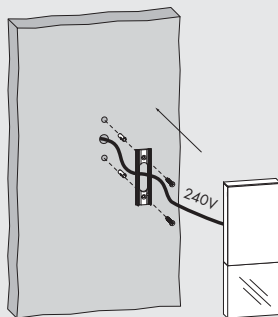

f6.168.63/64 completo di batterie. tempo di autonomia 3h. tempo di ricarica 24h
equipped with batteries. battery life 3h. recharging time 24h.