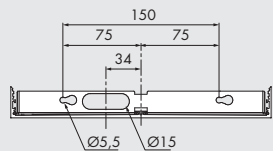

interasse fori di installazione
installation hole distance

f6.169.25/26/45/46
completo di batterie.
tempo di autonomia 3h.
tempo di ricarica 24h.
equipped with batteries.
battery life 3h.
recharging time 24h.

trasparenze 250x250 soffitto

240V 50-60Hz

IP40

f6.169.25	nero+emergenza self test black body+self test emergency	6050K	4x1W	EN 60598-1 EN 60598-2-22	1,9
f6.169.26	bianco+emergenza self test white body+self test emergency	6050K	4x1W	EN 60598-1 EN 60598-2-22	1,9
f6.169.31	nero black	6050K	4x1W	EN 60598-1	1,9
f6.169.32	bianco white	6050K	4x1W	EN 60598-1	1,9

Ra	ies tm-30		sdc	mA	V_{f (min)}	lm	W	lm/W	
75	Rf 71	Rg 94	step 3	350	12,0	114	1	114	A++
ca006	les2	Ta25 °C	vita media · average life	50000 h	L80	B10