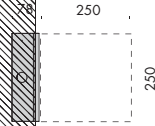

segnaletica EN 1838  
sign system

f9.169.85  
f9.169.85.b

**trasparenze 250  
orizzontale**

**luce  
light**

**luce+emergenza  
light+emergency**

**segnalatica  
sign system**

**incasso  
parete  
recessed  
wall**