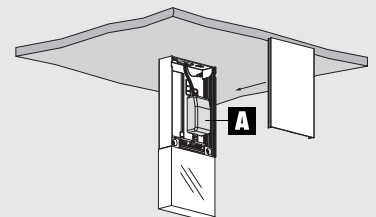

f6.168.25/26/45/46 completo di batterie. tempo di autonomia 3h. tempo di ricarica 24h · equipped with batteries. battery life 3h. recharging time 24h.