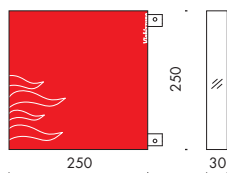

250x250 laterale. lateral.

f9.169.85.r.b rosso - bianco
red - white

tipo · type 7

EN 1838

2,4