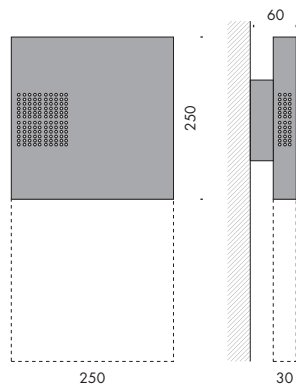

trasparenze 250x250 parete allarme 24Vdc **IP21**

f6.169.75 nero - allarme acustico
black - sound alarm 6050K 4x1W EN 60598-1 2,8
EN 54-3

f6.169.76 bianco - allarme acustico
white - sound alarm 6050K 4x1W EN 60598-1 2,8
EN 54-3