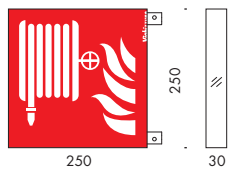

f9.169.101.r.b rosso - bianco
red - white tipo 16 antincendio EN 1838 2,4
type 16 fire warning EN ISO 7010