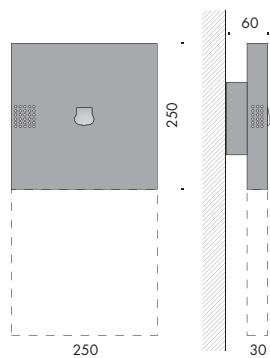

f6.169.95 nero - allarme ottico-acustico
black - optical-sound alarm 6050K 4x1W EN 60598-1 2,8
EN 54-3
EN 54-23

f6.169.96 bianco - allarme ottico-acustico
white - optical-sound alarm 6050K 4x1W EN 60598-1 2,8
EN 54-3
EN 54-23

Ra	ies tm-30		sdc	mA	V_{f (min)}	lm	W	lm/W	
75	Rf 71	Rg 94	step 3	350	12,0	114	1	114	A++
ca006	les2	Ta25 °C	vita media · average life	50000 h	L80	B10