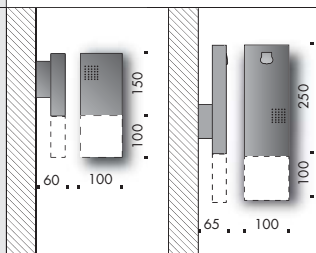

**parete
wall**