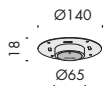

accessori. accessories.