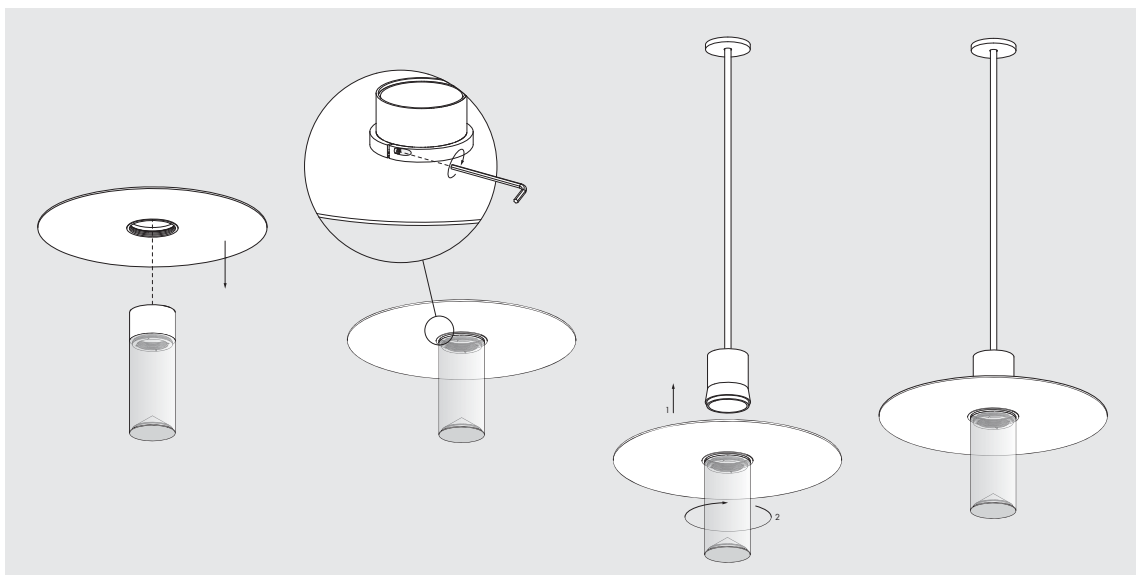

royal sospensione 100 IP20 CE

Vb6.573.86	my bianco	trasparente · trasparente	3000K	3,8
Vb6.573.87	nero55	trasparente · trasparente	3000K	3,8
Vb6.573.88	copper bronze	trasparente · trasparente	3000K	3,8

Ra	R9	ies tm-30		sdc	mA	V_{f (min)}	lm	W	lm/W	
98	98	Rf 96	Rg 103	step 1	350	27,6	1240	9,7	128	A++
					500	27,9	1580	14,0	113	A+
					700	28,4	2140	19,9	108	A+
xm001	les19	Ta25 °C		vita media · average life	70000 h	L80	B10