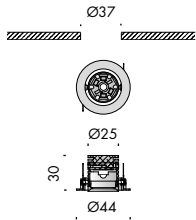

**apparecchio di illuminazione da
incasso per interni IP40.
realizzato in alluminio ossidato e
verniciato a polvere.
composto da un corpo diametro
Ø44mm h.30mm.
cablato con sorgente elettronica
3000K fino a 1,5W 104lm.
ottiche: 11° 18° 30° 43° o ellittica
9°x48°.
accessori: ottiche intercambiabili.
finiture: argento, nero55, bianco V.**

**IP40 rated recessed light fitting for
indoor use.
made of oxidised and powder
coated aluminium.
it consists of a diameter Ø44mm
h.30mm fitting.
wired with 3000K led source up to
1.5W 104lm.
optics: 11° 18° 30° 43° or 9°x48°
elliptical version.
accessories: interchangeable optics.
finishes: argento, nero55, bianco V.**

ottiche zero orientabile. optics.		★	CE	i
f9.164.95	11°	20mm	0,01	
f9.164.96	18°	20mm	0,01	
f9.164.97	43°	20mm	0,01	
f9.164.98	ellittiche · ellipticals 9°x48°	20mm	0,01	

1 zero orientabile
A alimentatore non incluso
 power supply not included