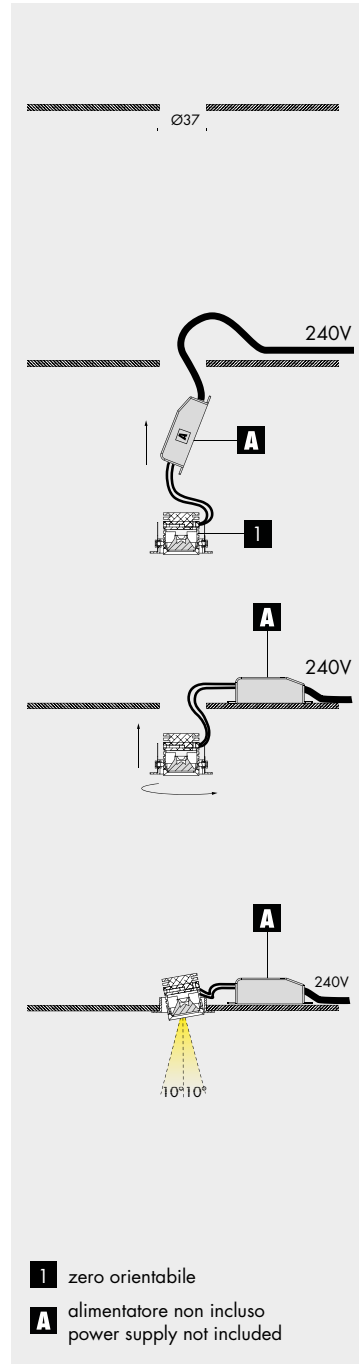

**apparecchio di illuminazione da
incasso per interni IP40.
realizzato in alluminio ossidato e
verniciato a polvere.
composto da un corpo diametro
Ø44mm h.30mm.
cablato con sorgente elettronica
3000K fino a 1,5W 104lm.
ottiche: 11° 18° 30° 43° o ellittica
9°x48°.
accessori: ottiche intercambiabili.
finiture: argento, nero55, bianco V.**

**IP40 rated recessed light fitting for
indoor use.
made of oxidised and powder
coated aluminium.
it consists of a diameter Ø44mm
h.30mm fitting.
wired with 3000K led source up to
1.5W 104lm.
optics: 11° 18° 30° 43° or 9°x48°
elliptical version.
accessories: interchangeable optics.
finishes: argento, nero55, bianco V.**

zero orientabile		IP40	★	CE	i
f6.164.30.1	argento · silver	3000K	30°	0,2	
f6.164.31.1	nero55	3000K	30°	0,2	
f6.164.32.1	bianco V	3000K	30°	0,2	

Ra	ies tm-30		sdc	mA	V _f (min)	lm	W	lm/W	Energy
90	Rf 90	Rg 100	step 2	350	2,8	79	1	79	A++
				500	2,9	104	1,5	69	A++
ca001	les2	Ta25 °C	vita media · average life	50000 h	180	B10			

ottiche zero orientabile. optics.		★	CE	i
f9.164.95	11°	20mm	0,01	
f9.164.96	18°	20mm	0,01	
f9.164.97	43°	20mm	0,01	
f9.164.98	ellittiche · ellipticals 9°x48°	20mm	0,01	

1 zero orientabile
A alimentatore non incluso
 power supply not included