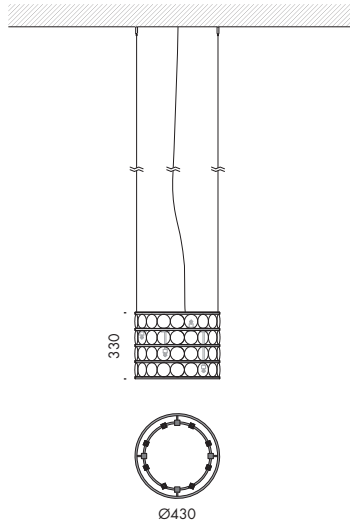

**all'interno dell'apparecchio di illuminazione sono installati due profili di ottone di sezione 10x3mm che creano un binario elettrificato per alimentare le sorgenti elettroniche 2700K Ra95 a luce diffusa, completi di tige di diverse altezze, di supporto al diffusore in cristallo trasparente per creare effetti di luce suggestivi.**

**modelli:**

**da ma sospensione 18 lenti su 4 file, diametro Ø430mm h.330mm, 8x2,5W,**  
**da ma sospensione 32 lenti su 6 file, diametro Ø760mm h.490mm, 14x2,5W,**  
**da ma sospensione 66 lenti su 8 file, diametro Ø1520mm h.650mm, 32x2,5W,**  
**da ma sospensione 64 lenti su 4 file, ellittica 2100x380mm h.330mm, 32x2,5W,**  
**da ma sospensione 60 lenti su 6 file, ellittica 1760x760mm h.490mm, 32x2,5W,**  
**da ma terra 01 con base in acciaio e asta di sostegno di sezione quadrata ricoperta in pelle, di dimensioni 640x430x2000mm, potenza 14x2,5W,**  
**da ma terra colonna con diametro Ø430mm h.1930mm, potenza 28x2,5W con dimmer lungo il cavo di alimentazione.**

+

**1. scegli la dimensione**  
choose the size

**2. scegli il rosone di alimentazione**  
choose the ceiling rose

**da ma sospensione 18x4**

24Vdc

IP20

**a8.532.11**

ottone naturale con lenti biconcave  
natural brass with biconcave lenses