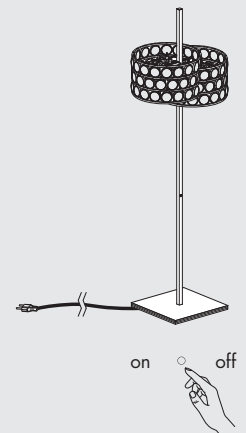

tocco breve: spegnimento
short touch: turn off