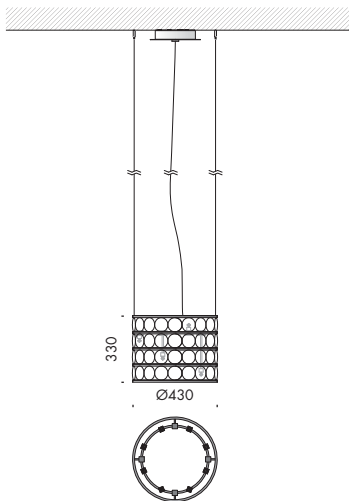

dama sospensione 18x4

240V 50-60Hz

IP20

Via.500.0001 ottone naturale con lenti biconcave
natural brass with biconcave lenses

2700K 8x2,5W 20

Ra	R9	ies tm/30		sdc	Vf	lm	W	lm/W	
95	90	Rf 93	Rg 102	step 2	24,0	1920	20	96	A++
Vz010-8	les16	Ta25 °C		vita media · average life		50000 h	L80	B10