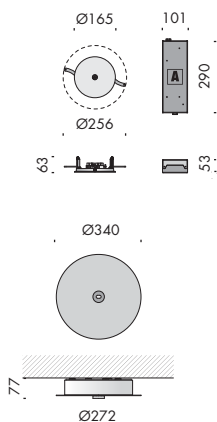

rosone di alimentazione. ceiling rose. 240V 50-60Hz ⓘ CE ⓘ

a9.532.95 rosone incasso ottone naturale 120W 2,8
con alimentatore dimmer dali/pulsante/1-10V
natural brass rose recessed
with dimmer dali power supply/button/1-10V

a9.532.96 rosone soffitto ottone naturale 120W 5,5
con alimentatore dimmer dali/pulsante/1-10V
natural brass ceiling rose
with dimmer dali power supply/button/1-10V