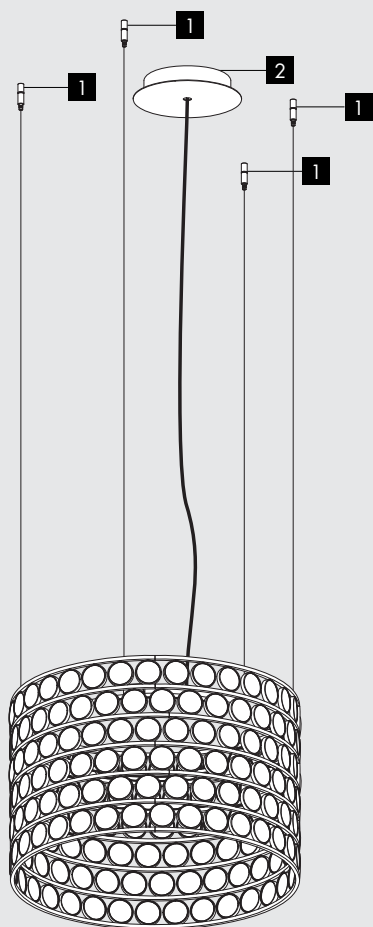

**apparecchio di illuminazione a sospensione e terra per interni IP20.**  
**realizzato con profili calandrati in ottone naturale di sezione 10x10mm di forma cilindrica o ellittica di diverse dimensioni distanziati fra loro da anelli in ottone diametro Ø80mm con lenti biconcave.**

**all'interno dell'apparecchio di illuminazione sono installati due profili di ottone di sezione 10x3mm che creano un binario elettrificato per alimentare le sorgenti elettroniche 2700K Ra95 a luce diffusa, completi di tige di diverse altezze, di supporto al diffusore in cristallo trasparente per creare effetti di luce suggestivi.**

**a9.532.91** rosone incasso cartongesso ottone naturale 2,4  
natural brass recessed plasterboard ceiling rose

**a9.532.92** rosone soffitto ottone naturale 5  
natural brass ceiling rose

**rosone di alimentazione. ceiling rose. 240V 50-60Hz** ⓘ CE ⓘ

**a9.532.95** rosone incasso ottone naturale 120W 2,8  
con alimentatore dimmer dali/pulsante/1-10V  
natural brass rose recessed  
with dimmer dali power supply/button/1-10V

**a9.532.96** rosone soffitto ottone naturale 120W 5,5  
con alimentatore dimmer dali/pulsante/1-10V  
natural brass ceiling rose  
with dimmer dali power supply/button/1-10V