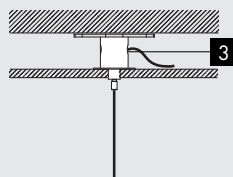

1 kit di fissaggio a soffitto inclusi
ceiling fixing kit included

2 rosone soffitto non incluso
ceiling rose not included

3 kit di fissaggio a scomparsa totale inclusi
fully concealed fixing kit not included

4 rosone incasso cartongesso non incluso
recessed plasterboard ceiling rose not included