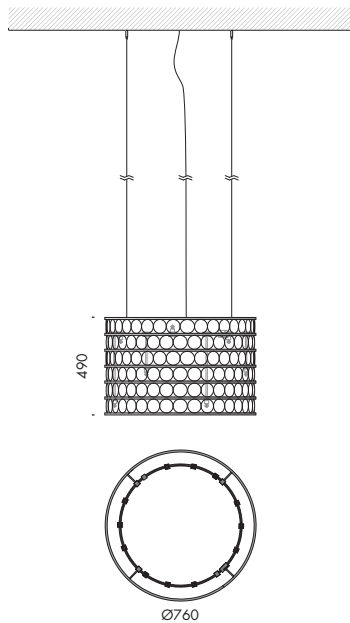

da ma sospensione 32x6

24Vdc

IP20

a8.532.12

ottone naturale con lenti biconcave
natural brass with biconcave lenses

2700K

14x2,5W

47

Ra	R9	ies tm/30		sdc	Vf	lm	W	lm/W	
95	90	Rf 93	Rg 102	step 2	24,0	3360	35	96	A++
Vz010-14	les16	Ta25 °C		vita media · average life		50000 h	L80	B10