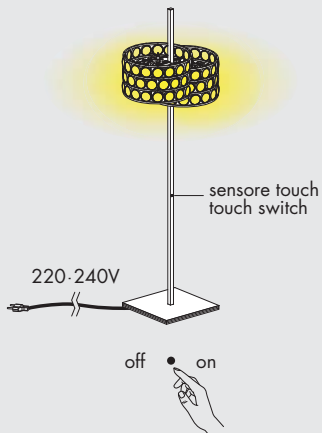

da ma terra 01

220-240V 50-60Hz

IP20

**Vb4.532.31** ottone naturale con lenti biconcave  
e asta ricoperta in pelle  
natural brass with biconcave lenses  
and leather coated rod

2700K 14x2,5W 85

Ra	R9	ies tm/30		sdc	Vf	lm	W	lm/W	
95	90	Rf 93	Rg 102	step 2	24,0	3360	35	96	<b>A++</b>
Vz010-14	les16	Ta25 °C		vita media · average life		50000 h	L80 B10		

tocco breve: accensione  
short touch: turn on

tocco prolungato: regolazione dell'intensità luminosa  
long touch: light intensity regulation

tocco breve: spegnimento  
short touch: turn off

da ma terra colonna 220-240V 50-60Hz   IP20   