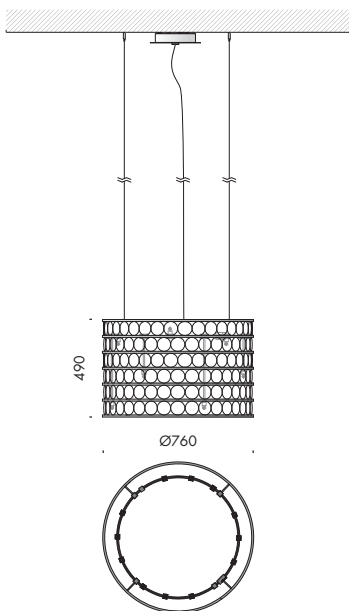

dama sospensione 32x6

240V 50-60Hz

IP20

Via.500.0002 ottone naturale con lenti biconcave
natural brass with biconcave lenses

2700K 14x2,5W 47

Ra	R9	ies tm/30		sdc	Vf	lm	W	lm/W	
95	90	Rf 93	Rg 102	step 2	24,0	3360	35	96	A++
Vz010-14	les16	Ta25 °C		vita media · average life		50000 h	L80	B10