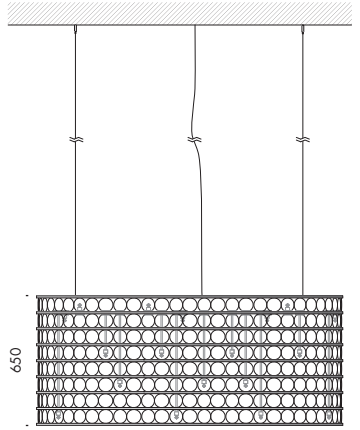

da ma sospensione 66x8

24Vdc

IP20

a8.532.13 ottone naturale con lenti biconcave
natural brass with biconcave lenses

2700K 32x2,5W 126

Ra	R9	ies tm/30		sdc	Vf	lm	W	lm/W	
95	90	Rf 93	Rg 102	step 2	24,0	7680	80	96	A++
Vz010-32	les 16	Ta25 °C	vita media · average life		50000 h	L80	B10