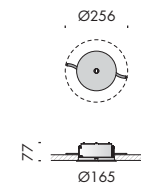

accessori. accessories. ☆ CE ⓘ

a9.532.84 kit di fissaggio cavi incasso per scomparsa totale 0,5
fixing kits for cable for recessed installing

rosone di alimentazione. ceiling roses. ⓘ ☆ CE ⓘ

a9.532.91 rosone incasso cartongesso ottone naturale 2,4
natural brass recessed plasterboard ceiling rose