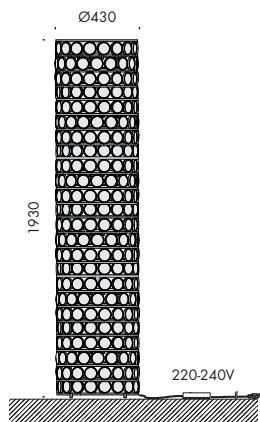

da ma terra colonna 220-240V 50-60Hz IP20

Vb4.532.51 ottone naturale con lenti biconcave 2700K 28x2,5W 104
natural brass with biconcave lenses

Ra	R9	ies tm/30		sdc	Vf	lm	W	lm/W	
95	90	Rf 93	Rg 102	step 2	24,0	6720	70	96	A++
Vz010-28	les16	Ta25 °C		vita media · average life		50000 h	L80 B10