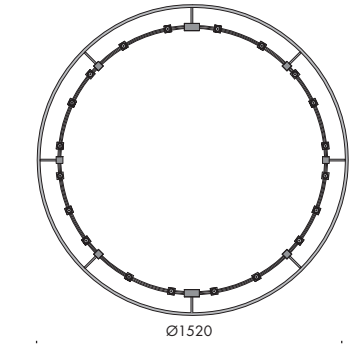

da ma sospensione 66x8

24Vdc

IP20

a8.532.13 ottone naturale con lenti biconcave
natural brass with biconcave lenses

2700K 32x2,5W 126

Ra	R9	ies tm/30		sdc	Vf	lm	W	lm/W	
95	90	Rf 93	Rg 102	step 2	24,0	7680	80	96	A++
Vz010-32	les 16	Ta25 °C	vita media · average life		50000 h	L80	B10