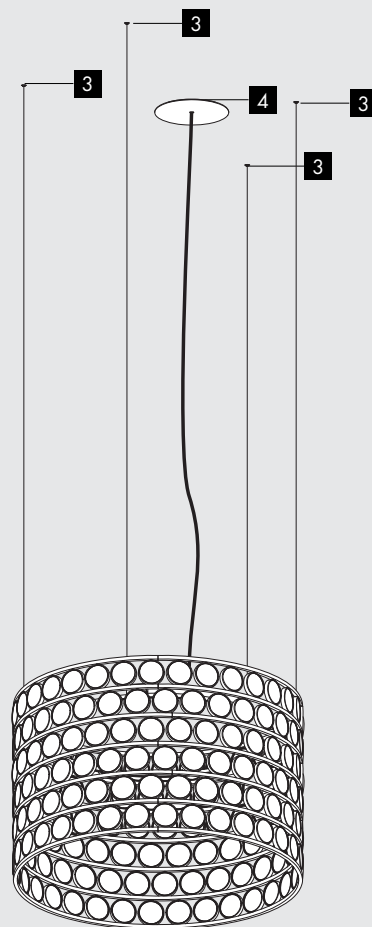

1 kit di fissaggio a soffitto inclusi
ceiling fixing kit included

2 rosone soffitto non incluso
ceiling rose not included

3 kit di fissaggio a scomparsa totale inclusi
fully concealed fixing kit not included

4 rosone incasso cartongesso non incluso
recessed plasterboard ceiling rose not included