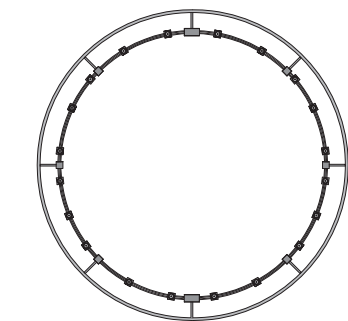

da ma sospensione 66x8

240V 50-60Hz

IP20

Via.500.0003 ottone naturale con lenti biconcave
natural brass with biconcave lenses

2700K 32x2,5W 126

Ra	R9	ies tm/30		sdc	Vf	lm	W	lm/W	
95	90	Rf 93	Rg 102	step 2	24,0	7680	80	96	A++
Vz010-32	les16		Ta25 °C	vita media · average life	50000 h	L80	B10