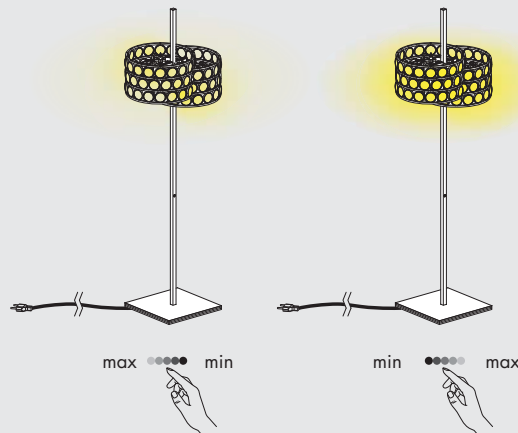

**all'interno dell'apparecchio di illuminazione sono installati due profili di ottone di sezione 10x3mm che creano un binario elettrificato per alimentare le sorgenti elettroniche 2700K Ra95 a luce diffusa, completi di tige di diverse altezze, di supporto al diffusore in cristallo trasparente per creare effetti di luce suggestivi.**

tocco breve: accensione  
short touch: turn on

tocco prolungato: regolazione dell'intensità luminosa  
long touch: light intensity regulation

tocco breve: spegnimento  
short touch: turn off

da ma terra colonna 220-240V 50-60Hz   IP20   