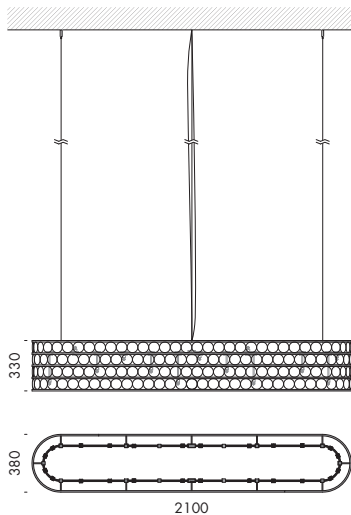

da ma sospensione 64x4

24Vdc

IP20

α8.532.14

ottone naturale con lenti biconcave
natural brass with biconcave lenses

2700K 32x2,5W 62

Ra	R9	ies tm/30		sdc	Vf	lm	W	lm/W	
95	90	Rf 93	Rg 102	step 2	24,0	7680	80	96	A++
Vz010-32	les16	Ta25 °C		vita media · average life		50000 h	L80 B10