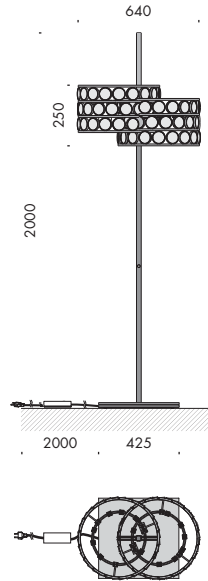

da ma terra 01

220-240V 50-60Hz

IP20

Vb4.532.31 ottone naturale con lenti biconcave
e asta ricoperta in pelle
natural brass with biconcave lenses
and leather coated rod

2700K 14x2,5W 85

Ra	R9	ies tm/30		sdc	Vf	lm	W	lm/W	
95	90	Rf 93	Rg 102	step 2	24,0	3360	35	96	A++
Vz010-14	les16	Ta25 °C		vita media · average life		50000 h	L80 B10		

tocco breve: accensione
short touch: turn on

tocco prolungato: regolazione dell'intensità luminosa
long touch: light intensity regulation

tocco breve: spegnimento
short touch: turn off