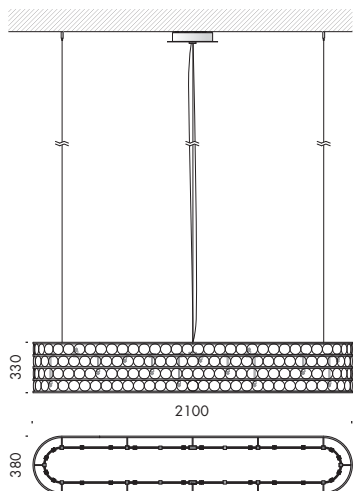

dama sospensione 64x4 240V 50-60Hz

Via.500.0004 ottone naturale con lenti biconcave 2700K 32x2,5W 62
natural brass with biconcave lenses

Ra	R9	ies tm/30		sdc	Vf	lm	W	lm/W	
95	90	Rf 93	Rg 102	step 2	24,0	7680	80	96	A++
Vz010-32	les16	Ta25 °C		vita media · average life		50000 h	L80	B10