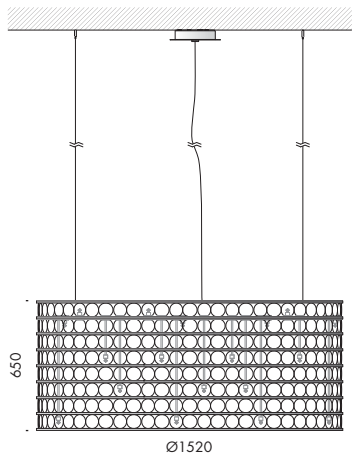

da ma sospensione 66x8

240V 50-60Hz

IP20

Via.500.0003 ottone naturale con lenti biconcave
natural brass with biconcave lenses

2700K 32x2,5W 126

Ra	R9	ies tm/30		sdc	Vf	lm	W	lm/W	
95	90	Rf 93	Rg 102	step 2	24,0	7680	80	96	A++
Vz010-32	les16		Ta25 °C	vita media · average life	50000 h	L80	B10