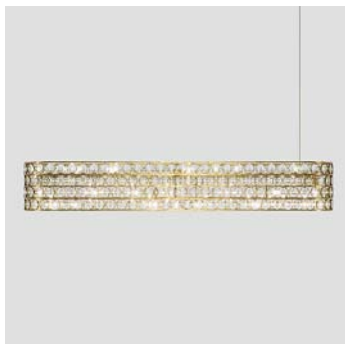

dama sospensione 64x4 240V 50-60Hz

Via.500.0004 ottone naturale con lenti biconcave 2700K 32x2,5W 62
natural brass with biconcave lenses

Ra	R9	ies tm/30		sdc	Vf	lm	W	lm/W	
95	90	Rf 93	Rg 102	step 2	24,0	7680	80	96	A++
Vz010-32	les16	Ta25 °C		vita media · average life		50000 h	L80	B10