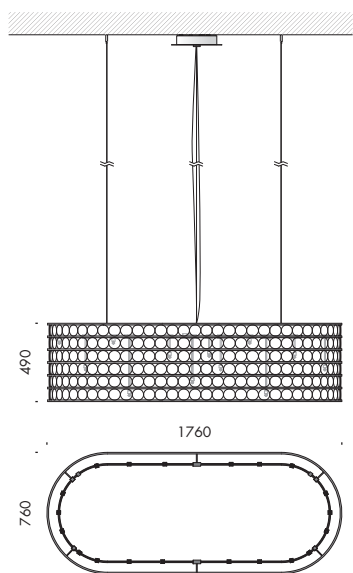

dama sospensione 60x6 240V 50-60Hz

Via.500.0005 ottone naturale con lenti biconcave 2700K 32x2,5W 86
natural brass with biconcave lenses

Ra	R9	ies tm/30		sdc	Vf	lm	W	lm/W	
95	90	Rf 93	Rg 102	step 2	24,0	7680	80	96	A++
Vz010-32	les16	Ta25 °C		vita media · average life		50000 h	L80	B10