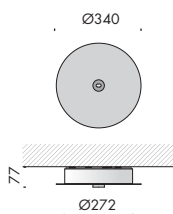

a9.532.92 rosone soffitto ottone naturale 5
natural brass ceiling rose