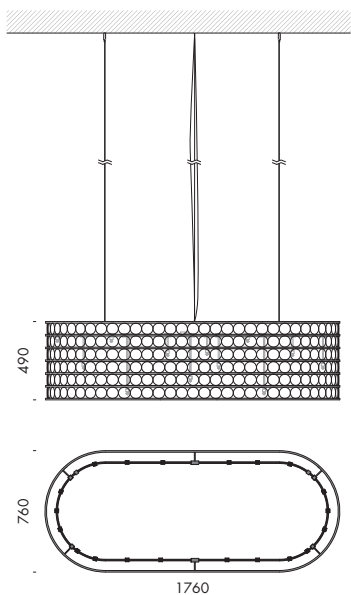

da ma sospensione 60x6

24Vdc

IP20

α8.532.15

ottone naturale con lenti biconcave
natural brass with biconcave lenses

2700K 32x2,5W 86

Ra	R9	ies tm/30		sdc	Vf	lm	W	lm/W	
95	90	Rf 93	Rg 102	step 2	24,0	7680	80	96	A++
Vz010-32	les16	Ta25 °C		vita media · average life		50000 h	L80 B10