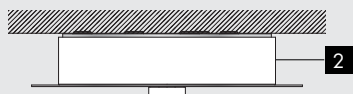

1 kit di fissaggio a soffitto inclusi
ceiling fixing kit included

2 rosone soffitto non incluso
ceiling rose not included

3 kit di fissaggio a scomparsa totale inclusi
fully concealed fixing kit not included

4 rosone incasso cartongesso non incluso
recessed plasterboard ceiling rose not included