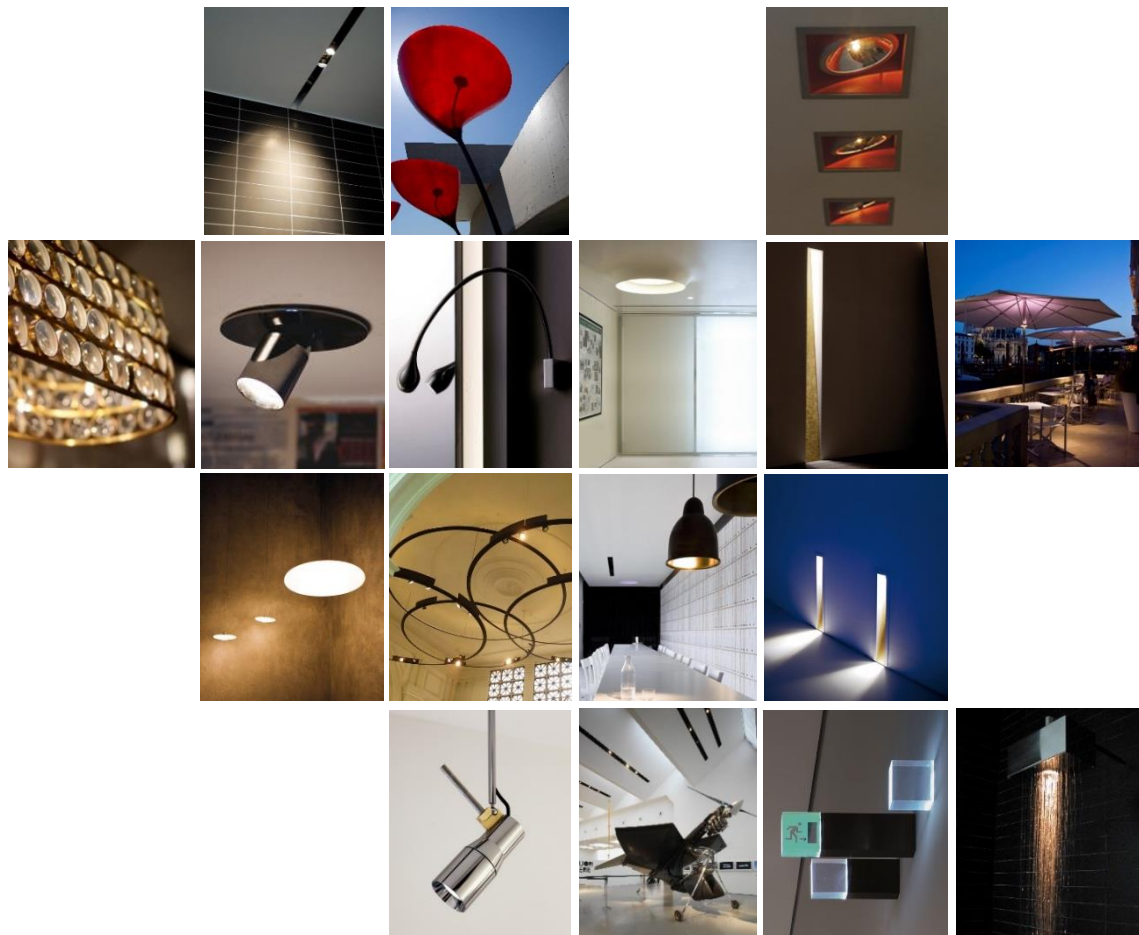

**all'interno dell'apparecchio di illuminazione sono installati due profili di ottone di sezione 10x3mm che creano un binario elettrificato per alimentare le sorgenti elettroniche 2700K Ra95 a luce diffusa, completi di tige di diverse altezze, di supporto al diffusore in cristallo trasparente per creare effetti di luce suggestivi.**

**4** rosone incasso cartongesso non incluso  
recessed plasterboard ceiling rose not included

Subscribe To Our Newsletter

**Distributor for Viabizzuno  
Architectural Lighting Solutions**

Web: [www.cirruslighting.co.uk](http://www.cirruslighting.co.uk)