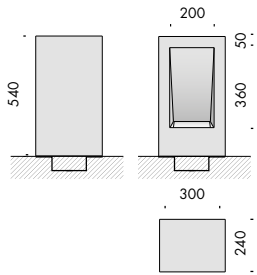

concrete 2

★ CE i

Vb4.140.02 uplighter

78,3