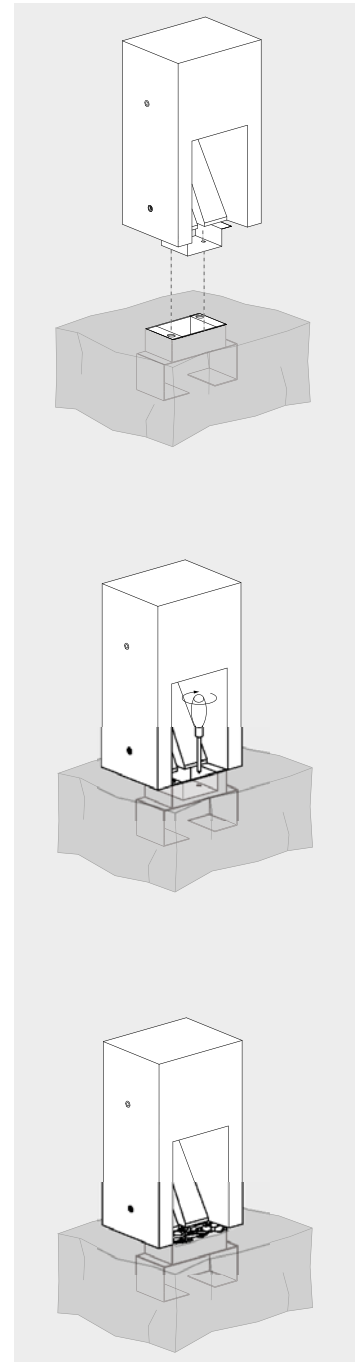

concrete 4

★ CE i

Vb4.140.04 downlighter

61,6