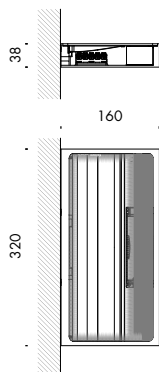

quasi maxi 220V-240V 50-60Hz IP20

Vb5.154.51.27	bianco V	2700K	2x22,1W	1,9
Vb5.154.52.27	marrone mn	2700K	2x22,1W	1,9
Vb5.154.53.27	argento hacca	2700K	2x22,1W	1,9
Vb5.154.54.27	ottone ap-s	2700K	2x22,1W	1,9

Ra	R9	ies tm-30		sdc	mA	V_{f (min)}	lm	W	lm/W	
97	90	Rf 96	Rg 100	step 2	900	24,6	3054	44,2	69	A
dz010-2	10	Ta25 °C		vita media · average life		50000 h	L80 B10			

Vb5.154.61.30	bianco V	3000K	2x22,1W	1,9
Vb5.154.62.30	marrone mn	3000K	2x22,1W	1,9
Vb5.154.63.30	argento hacca	3000K	2x22,1W	1,9
Vb5.154.64.30	ottone ap-s	3000K	2x22,1W	1,9

Ra	R9	ies tm-30		sdc	mA	V_{f (min)}	lm	W	lm/W	
97	90	Rf 96	Rg 100	step 2	900	24,6	3490	44,2	79	A
dz011-2	10	Ta25 °C		vita media · average life		50000 h	L80 B10