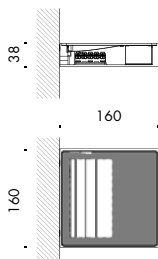

quasi mini   **220V-240V 50-60Hz**   **A**   **ff**   **IP20**   **CE**   **i**

Vb5.154.31.27	bianco V	2700K	22,1W	1,2
Vb5.154.32.27	marrone mn	2700K	22,1W	1,2
Vb5.154.33.27	argento hacca	2700K	22,1W	1,2
Vb5.154.34.27	ottone ap-s	2700K	22,1W	1,2

Ra	R9	ies tm-30		sdc	mA	V_{f (min)}	lm	W	lm/W	
97	90	Rf 96	Rg 100	step 2	900	24,6	1527	22,1	69	A
dz010		Ta25 °C				vita media · average life		50000 h	L80 B10	

Vb5.154.41.30	bianco V	3000K	22,1W	1,2
Vb5.154.42.30	marrone mn	3000K	22,1W	1,2
Vb5.154.43.30	argento hacca	3000K	22,1W	1,2
Vb5.154.44.30	ottone ap-s	3000K	22,1W	1,2

Ra	R9	ies tm-30		sdc	mA	V_{f (min)}	lm	W	lm/W	
97	90	Rf 96	Rg 100	step 2	900	24,6	1745	22,1	79	A
dz011		Ta25 °C				vita media · average life		50000 h	L80 B10