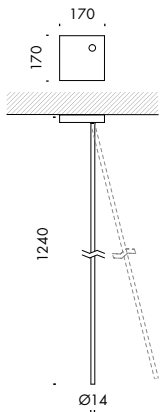

peled soffitto 1 120-240V 50-60Hz IP20 CE

Via.128.0001 bianco V 3000K 1,3

Via.128.0002 nero lucido · polished black 3000K 1,3

Ra	ies tm-30		sdcn	mA	V_{f (min)}	lm	W	lm/W	
90	Rf 90	Rg 100	step 2	350	3,0	79	1	79	A++
ca041	les2	Ta25 °C	vita media · average life		50000 h	L80	B10		

peled soffitto 4 120-240V 50-60Hz IP20 CE

Via.128.0003 bianco V 3000K 4x1W 1,5

Via.128.0004 nero lucido · polished black 3000K 4x1W 1,5

Ra	ies tm-30		sdcn	mA	V_{f (min)}	lm	W	lm/W	
90	Rf 90	Rg 100	step 2	350	12,0	316	4	79	A++
ca041-4	les2	Ta25 °C	vita media · average life		50000 h	L80	B10