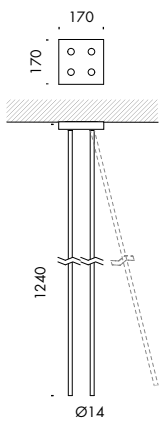

peled soffitto 1 120-240V 50-60Hz IP20 CE

Via.128.0001 bianco V 3000K 1,3

Via.128.0002 nero lucido · polished black 3000K 1,3

Ra	ies tm-30		sdcn	mA	V_{f (min)}	lm	W	lm/W	
90	Rf 90	Rg 100	step 2	350	3,0	79	1	79	A++
ca041	les2	Ta25 °C	vita media · average life		50000 h	L80	B10