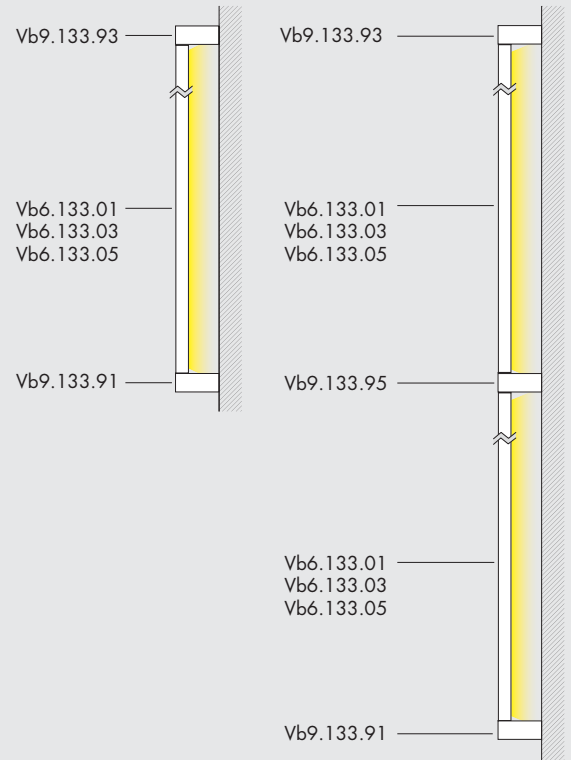

c2 rotante 2040mm