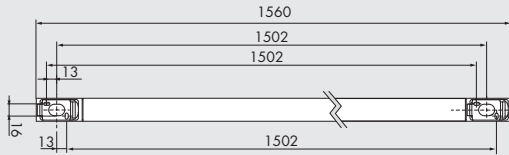

c2 rotante 1749mm

c2 rotante 2040mm