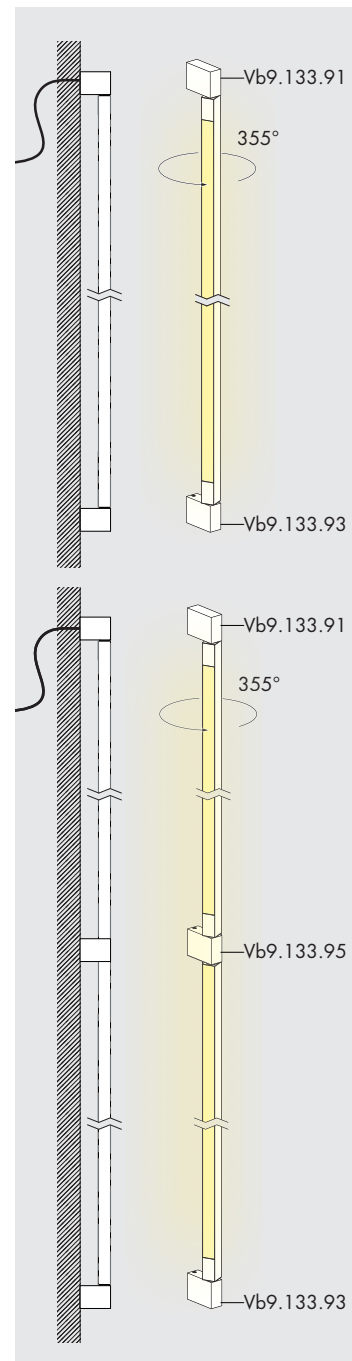

c2 rotante 120-240V 50-60Hz **A** IP20 **CE** **i**

- **Vb6.133.01** argento opaco · silver matt 3000K 36,4W 1440mm 1,65
- **Vb6.133.03** argento opaco · silver matt 3000K 44,2W 1740mm 1,98
- **Vb6.133.05** argento opaco · silver matt 3000K 52W 2040mm 2,45

Ra	R9	ies tm-30		sdcM	V_f	lm/m	W/m	lm/W	
95	90	Rf 93	Rg 102	step 2	24	2500	26	96	A+
V3001	11		Ta25 °C		vita media · average life 50000 h		L80	B10	

componenti. components. **i**

- **Vb9.133.91** supporto terminale per alimentazione electrified end support 0,5
- **Vb9.133.93** supporto terminale cieco · blind end support 0,5
- **Vb9.133.95** supporto centrale per alimentazione electrified central support 0,6