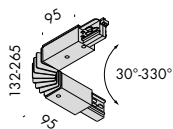

VbB.0244 giunto di alimentazione flessibile - bianco
flexible feed joint - white bianco white 0,28

VbB.0245 giunto di alimentazione flessibile - nero
flexible feed joint - black nero black 0,28

VbB.0246 giunto di alimentazione flessibile - grigio
flexible feed joint - grey grigio grey 0,28

VbB.0127 staffa per fissaggio a plafone versione
ceiling bracket bianco white 0,03

VbB.0128 staffa per fissaggio a plafone nero
ceiling bracket - black nero black 0,03

VbB.0129 staffa per fissaggio a plafone grigio
ceiling bracket - grey grigio grey 0,03

VbB.0265 kit sospensione con cavo in acciaio
suspension kit with steel cable 3000m bianco white 0,04

VbB.0266 kit sospensione con cavo in acciaio
suspension kit with steel cable 3000m nero black 0,04

VbB.0267 kit sospensione con cavo in acciaio
suspension kit with steel cable 3000m grigio grey 0,04