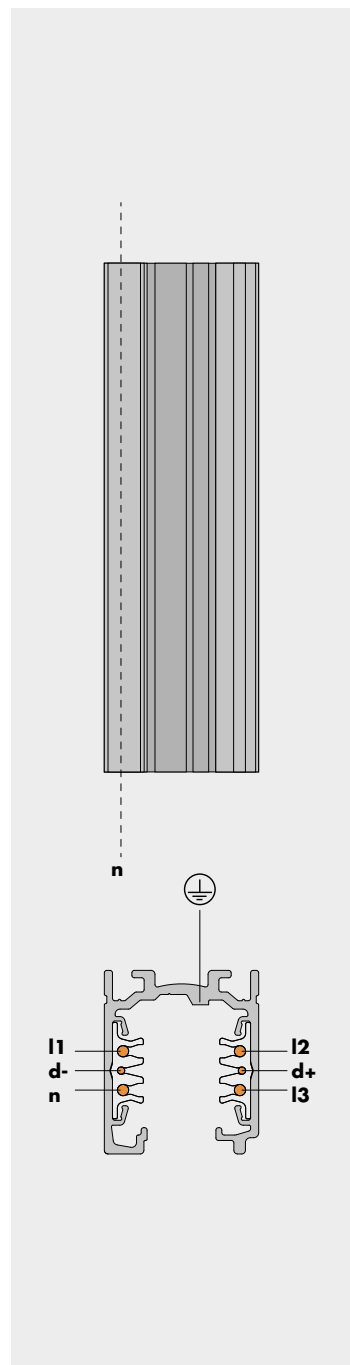

in rame di sezione 2,5mm² e 2 conduttori di sezione 1mm² dedicati al circuito dali.

dimensioni: 1000, 2000, 3000 e 4000mm.

tensione di alimentazione 3~230V 50-60Hz, fino a 16 A.

accessori: testata di alimentazione destra o sinistra, tappo di chiusura laterale, tronchese per taglio conduttori binario, cavetto di acciaio sospensione, giunti lineari, giunti curvi, giunto curvo flessibile, giunti a T e giunti a X.

sizes: 1000, 2000, 3000 and 4000mm.

supply voltage: 3~230V 50-60Hz up to 16A.

accessories: left and right-hand power supply board, lateral end cap, cutting nipper for track conductors, steel suspension cable, linear joints, curved joints, curved flexible joint, T-shaped joints and X-shaped joints.

componenti. components.

VbB.0037	tronchese per taglio conduttori del binario cutting tool for track conductors	0,1
-----------------	--	-----

accessori. accessories.
CE

VbB.0025	tappo di chiusura con vite di blocco end cap with locking screw	bianco · white	0,02
VbB.0026	tappo di chiusura con vite di blocco end cap with locking screw	nero · black	0,02
VbB.0027	tappo di chiusura con vite di blocco end cap with locking screw	grigio · grey	0,02
VbB.0208	testata di alimentazione neutro destra end-feed neutral on right	bianco · white	0,02
VbB.0209	testata di alimentazione neutro destra end-feed neutral on right	nero · black	0,02
VbB.0210	testata di alimentazione neutro destra end-feed neutral on right	grigio · grey	0,02
VbB.0211	testata di alimentazione neutro sinistra end-feed neutral on left	bianco · white	0,1
VbB.0212	testata di alimentazione neutro sinistra end-feed neutral on left	nero · black	0,1
VbB.0213	testata di alimentazione neutro sinistra end-feed neutral on left	grigio · grey	0,1
VbB.0214	giunto di connessione lineare a scomparsa concealed linear joint	bianco · white	0,05
VbB.0215	giunto di connessione lineare a scomparsa concealed linear joint	nero · black	0,05
VbB.0216	giunto di connessione lineare a scomparsa concealed linear joint	grigio · grey	0,05