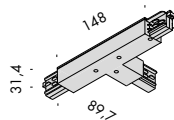

accessori. accessories.		CE	i
VbB.0229	giunto di alimentazione T neutro esterno sinistro T feed joint external left neutral	bianco white	0,28
VbB.0230	giunto di alimentazione T neutro esterno sinistro T feed joint external left neutral	nero black	0,28
VbB.0231	giunto di alimentazione T neutro esterno sinistro T feed joint external left neutral	grigio grey	0,28
VbB.0232	giunto di alimentazione T neutro esterno destro T feed joint external right neutral	bianco white	0,28
VbB.0233	giunto di alimentazione T neutro esterno destro T feed joint external right neutral	nero black	0,28
VbB.0234	giunto di alimentazione T neutro esterno destro T feed joint external right neutral	grigio grey	0,28
VbB.0235	giunto di alimentazione T neutro interno sinistro T feed joint internal left neutral	bianco white	0,28
VbB.0236	giunto di alimentazione T neutro interno sinistro T feed joint internal left neutral	nero black	0,28
VbB.0237	giunto di alimentazione T neutro interno sinistro T feed joint internal left neutral	grigio grey	0,28
VbB.0238	giunto di alimentazione T neutro interno destro T feed joint internal right neutral	bianco white	0,28
VbB.0239	giunto di alimentazione T neutro interno destro T feed joint internal right neutral	nero black	0,28
VbB.0240	giunto di alimentazione T neutro interno destro T feed joint internal right neutral	grigio grey	0,28