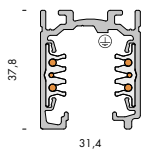

binario Vbb 3~230V 16A dali

VbB.0001	bianco · white	1000mm	1,06
VbB.0005	nero · black	1000mm	1,06
VbB.0009	argento opaco · matt silver	1000mm	1,06
VbB.0002	bianco · white	2000mm	2,12
VbB.0006	nero · black	2000mm	2,12
VbB.0010	argento opaco · matt silver	2000mm	2,12
VbB.0003	bianco · white	3000mm	3,18
VbB.0007	nero · black	3000mm	3,18
VbB.0011	argento opaco · matt silver	3000mm	3,18
VbB.0004	bianco · white	4000mm	4,24
VbB.0008	nero · black	4000mm	4,24
VbB.0012	argento opaco · matt silver	4000mm	4,24

componenti. components.

VbB.0037	tronchese per taglio conduttori del binario cutting tool for track conductors	0,1