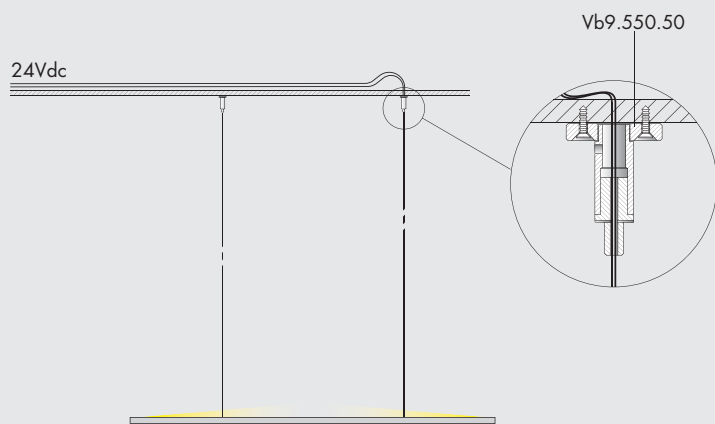

esempio d'installazione con supporto bloccacavo plafone
installation example with ceiling support cable locks