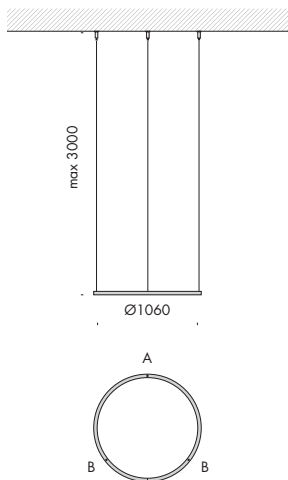

corpo illuminante a sospensione per interni IP20, realizzato in estruso di alluminio di dimensioni 30x32mm calandrato con luce interna e ossidato. dimensioni: Ø1060mm, Ø2060mm completo di diffusore in policarbonato satinato. cablato con sorgente led lineare da 2700K e 3000K fino a 87W e 168W 24Vdc. disponibile nr.2 cavi sospensione in acciaio inox l.3000mm e nr. 1 cavo di alimentazione 2x0,75mm nella versione 1060mm, e nr.4 cavi sospensione in acciaio inox l.3000mm e nr. 2 cavi di alimentazione 2x0,75mm nella versione 2060mm. alimentatore escluso.
finiture: argento hacca, ottone AP-S e marrone mn.

IP20-rated suspension light fitting for indoor use, made of oxidised extruded aluminium measuring 30x32mm, calendered with internal light. size: Ø1060mm, Ø2060mm equipped with satin polycarbonate diffuser. wired with 2700K and 3000K linear led source up to 87W and 168W 24Vdc. available with 2 suspension cables made of stainless steel and 3000 mm long and 1 power cable 2x0,75mm for the 1060 mm version, and 4 suspension cables made of stainless steel and 3000mm long and 2 power cables 2x0,75mm for the 2060mm version. power supply unit not included.
finish: argento hacca, ottone AP-S and marrone mn.