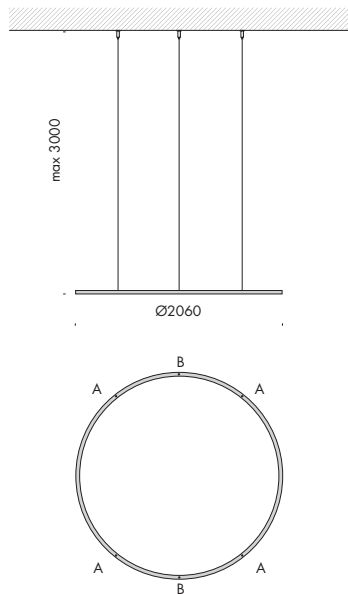

c2 anelli	24Vdc			IP20		
Vb8.616.11.27	argento hacca	led 2700K	168W	Ø2060		
Vb8.616.12.27	ottone AP-S	led 2700K	168W	Ø2060		
Vb8.616.13.27	marrone mn	led 2700K	168W	Ø2060		
Vb8.616.11.30	argento hacca	led 3000K	168W	Ø2060		
Vb8.616.12.30	ottone AP-S	led 3000K	168W	Ø2060		
Vb8.616.13.30	marrone mn	led 3000K	168W	Ø2060		

A: 4 cavi di sospensione in acciaio inox
4 stainless steel suspension cables

B: 2 cavi di alimentazione 2x0,75mm² trasparente
2 power cables 2x0,75mm² trasparente

Ra	selezione macadam macadam selection	lm/m	W/m	lm/W	classe energetica energy class
95	step 2	16150	168	96	A+

vita media/average life 50000 h Ta 25°C/L80 - B10

componenti. components.

Vb9.550.50 supporto bloccacavo plafone
ceiling support cable locks

Vb9.550.51 supporto bloccacavo laterizio/cartongesso scomparsa totale
total recessed brick/plasterboard support cable locks

è necessario usarne solo uno per ogni corpo illuminante
is necessary only use one for each lighting fixture