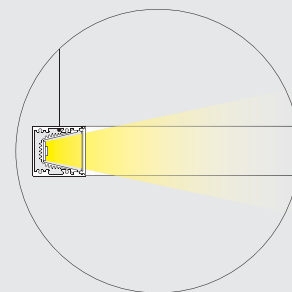

c2 anelli 24Vdc IP20

Vb8.616.01.27	argento hacca	led 2700K	87W	Ø1060
Vb8.616.02.27	ottone AP-S	led 2700K	87W	Ø1060
Vb8.616.03.27	marrone mn	led 2700K	87W	Ø1060
Vb8.616.01.30	argento hacca	led 3000K	87W	Ø1060
Vb8.616.02.30	ottone AP-S	led 3000K	87W	Ø1060
Vb8.616.03.30	marrone mn	led 3000K	87W	Ø1060

A: 2 cavi di sospensione in acciaio inox
2 stainless steel suspension cables

B: 1 cavo di alimentazione 2x0,75mm² trasparente
1 power cable 2x0,75mm² trasparent

Ra	selezione macadam macadam selection	lm/m	W/m	lm/W	classe energetica energy class
95	step 2	8360	87	96	A+

vita media/average life 50000 h Ta 25°C/L80 - B10

esempio di illuminazione
example of lighting