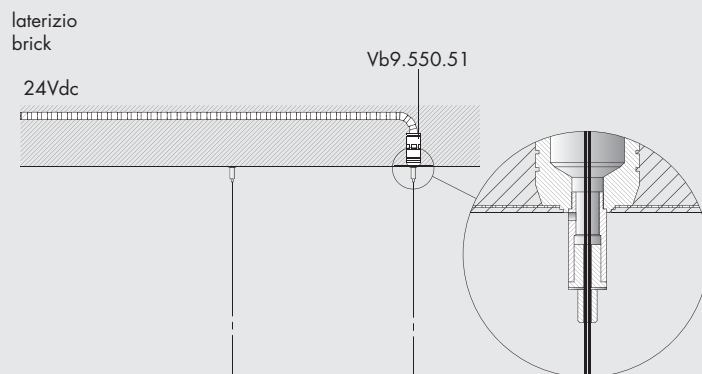

esempio d'installazione con supporto bloccacavo laterizio/cartongesso
installation example with total recessed brick/plasterboard support cable locks