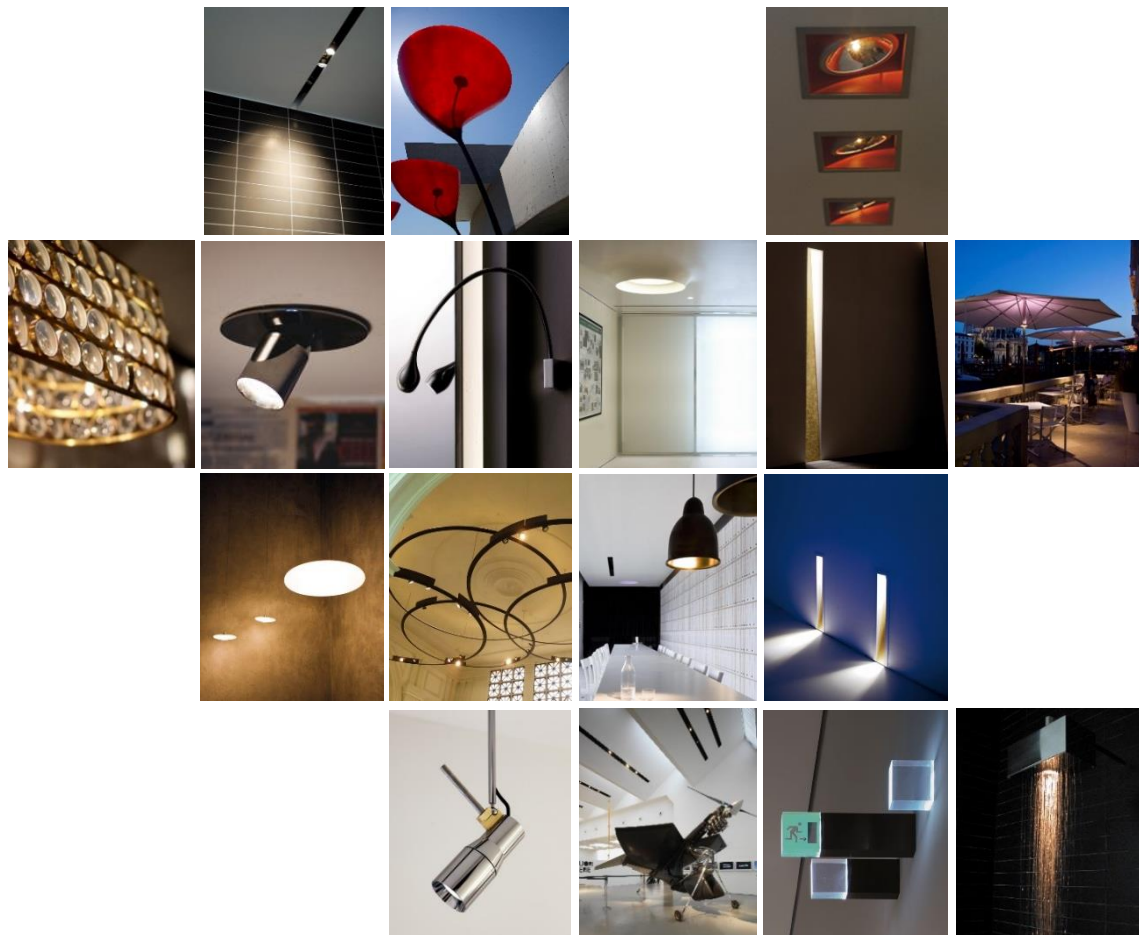

**Distributor for Viabizzuno
Architectural Lighting Solutions**

Web: www.cirruslighting.co.uk

Email: sales@cirruslighting.co.uk

Tel: 0207 193 2175

Fax: 0207 193 3175