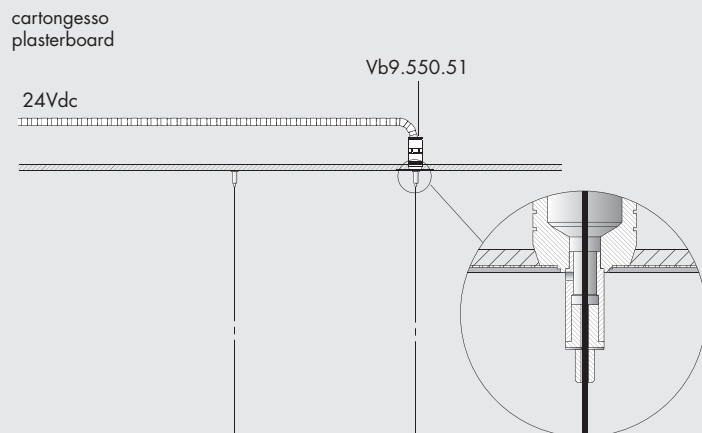

esempio d'installazione con supporto bloccacavo laterizio/cartongesso
installation example with total recessed brick/plasterboard support cable locks