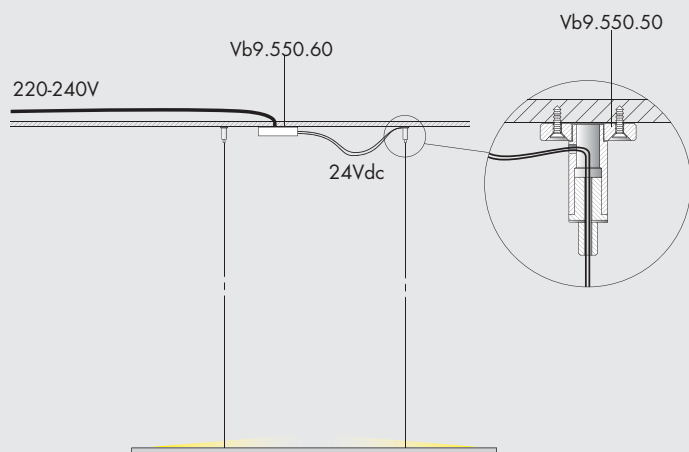

esempio d'installazione con supporto bloccacavo plafone
installation example with ceiling support cable locks