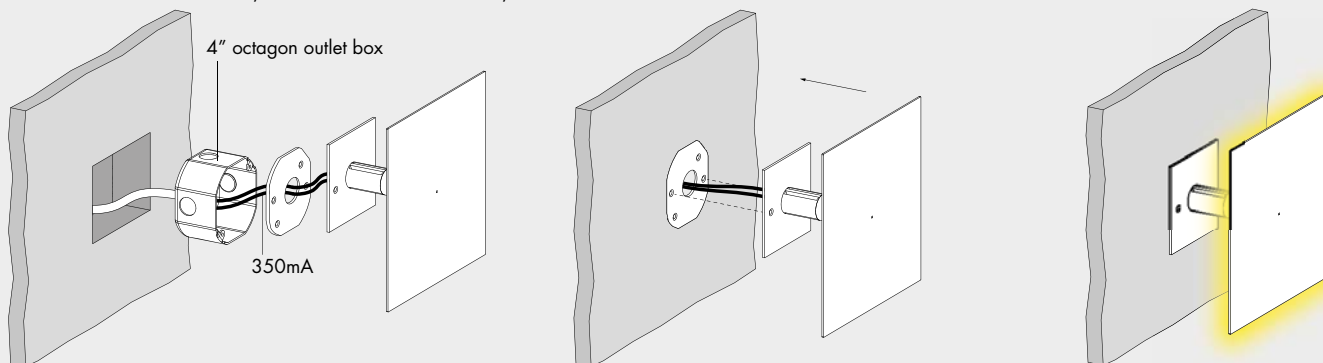

A t4.382

installazione con scatola modello usa/canada · installation with usa/canada outlet box