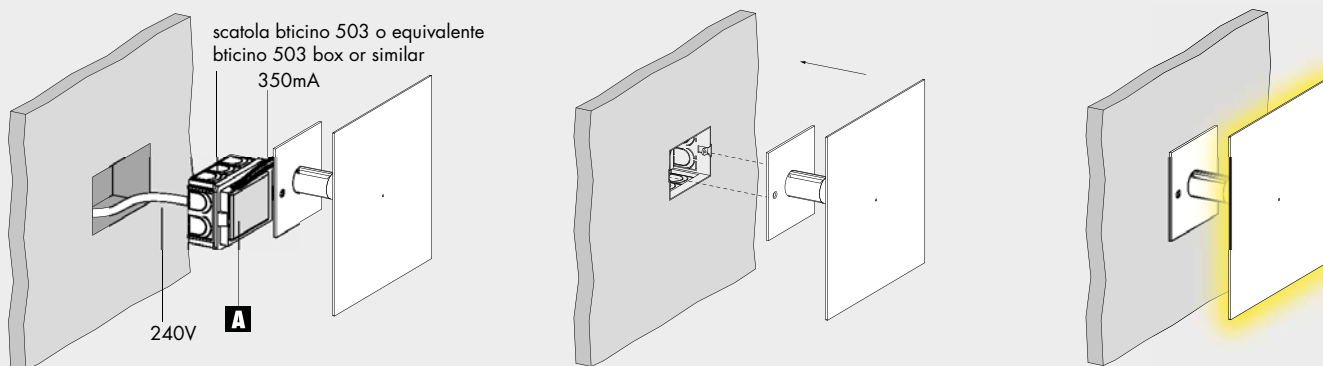

installazione con scatola incasso 3 moduli · installation with 3 modules recessed box