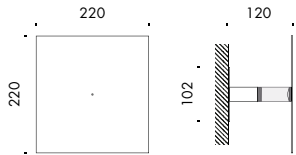

lampada quadra " ...l'ho voluta di forma quadrata, perfetta. " ag fronzoni 1962

**apparecchio di illuminazione a parete o soffitto per interni IP20.
costituito da schermo in acciaio 220x220mm e struttura di supporto 120mm.
cablato con sorgente elettronica 2700K Ra95 12W 925lm o 3000K Ra95 12W 1046lm,
emette luce diffusa indiretta e crea un punto di luce sulla parte a vista grazie ad un
microforo quadrato centrale.
alimentatore 120-240V 50-60Hz a corrente costante escluso, da installare remoto.
finiture: my bianco, nero55, inox lucido.**

**IP20 rated wall or ceiling light fitting for indoor use.
consisting of a 220x220mm steel shield and 120mm support.
wired with 2700K 12W 925lm or 3000K Ra95 12W 1046lm led source, it emits diffuse
indirect light and creates a spot light on the exposed part thanks to a central square
microhole.
120-240V 50-60Hz constant current power supply not included, to be installed remotely.
finishes: my bianco, nero55, polished stainless steel.**