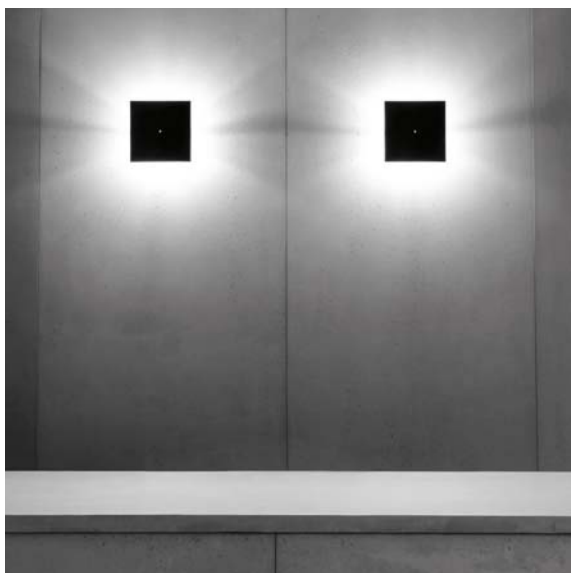

lampada quadra " ...l'ho voluta di forma quadrata, perfetta. " ag fronzoni 1962

**apparecchio di illuminazione a parete o soffitto per interni IP20.
costituito da schermo in acciaio 220x220mm e struttura di supporto 120mm.
cablato con sorgente elettronica 2700K Ra95 12W 925lm o 3000K Ra95 12W 1046lm,
emette luce diffusa indiretta e crea un punto di luce sulla parte a vista grazie ad un
microforo quadrato centrale.
alimentatore 120-240V 50-60Hz a corrente costante escluso, da installare remoto.
finiture: my bianco, nero55, inox lucido.**

**IP20 rated wall or ceiling light fitting for indoor use.
consisting of a 220x220mm steel shield and 120mm support.
wired with 2700K 12W 925lm or 3000K Ra95 12W 1046lm led source, it emits diffuse
indirect light and creates a spot light on the exposed part thanks to a central square
microhole.
120-240V 50-60Hz constant current power supply not included, to be installed remotely.
finishes: my bianco, nero55, polished stainless steel.**

lampada quadra  **IP20**  **CE** 

- Vb6.115.01.27** my bianco 2700K 1,5
- Vb6.115.02.27** nero55 2700K 1,5
- Vb6.115.03.27** inox lucido · polished stainless steel 2700K 1,5

Ra	ies tm-30		sdcn	mA	V _f (min)	lm	W	lm/W	
95	Rf 92	Rg 100	step 2	350	34	925	12,0	77	A+
ce010	les9 ●	Ta25 °C		vita media · average life		50000 h	L70	B10	