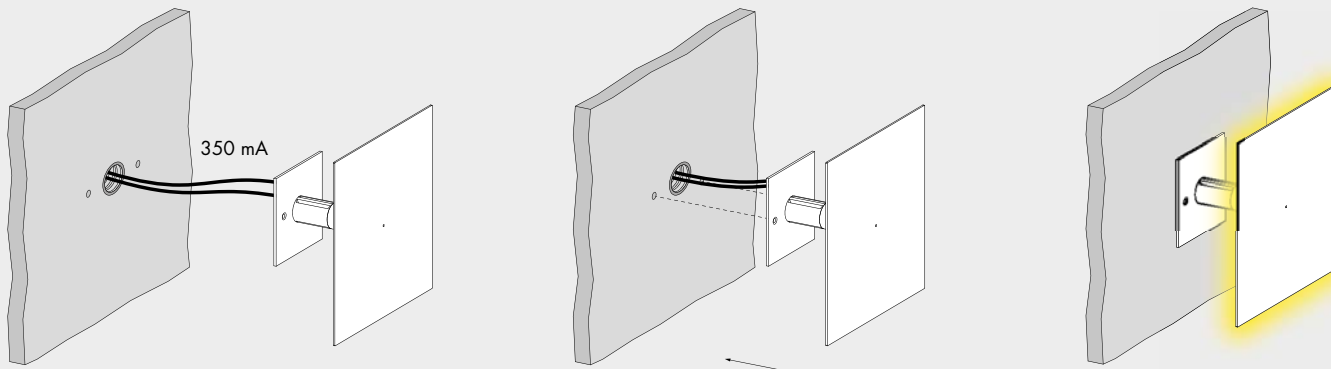

installazione con alimentatore remoto · installation with remote power supply