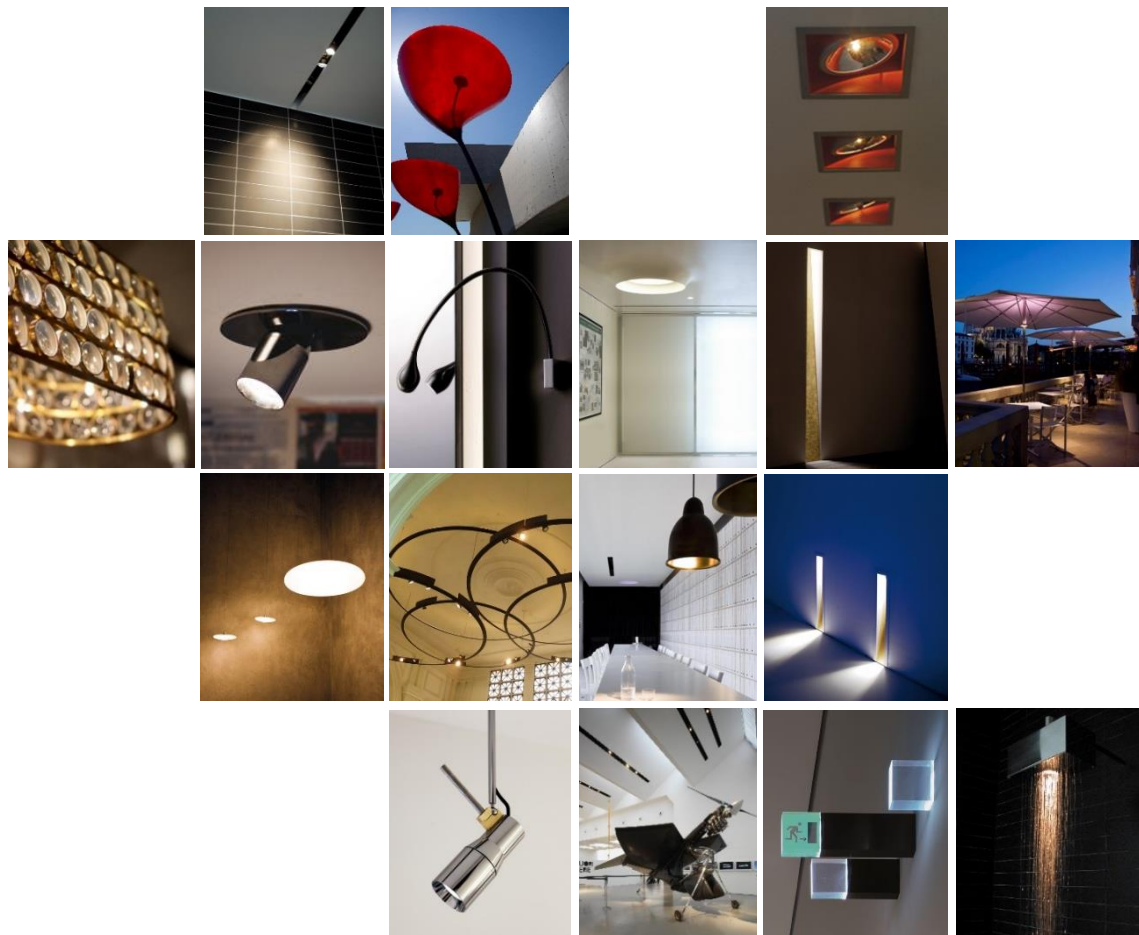

Subscribe To Our Newsletter

**Distributor for Viabizzuno
Architectural Lighting Solutions**

Web: www.cirruslighting.co.uk

Email: sales@cirruslighting.co.uk

Tel: 0207 193 2175

Fax: 0207 193 3175