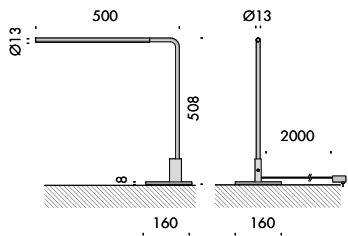

**apparecchio di illuminazione da tavolo per interni IP20.**  
**realizzato con profilo di alluminio estruso ossidato e verniciato a polvere.**  
**composto da un profilo tubolare diametro Ø13mm h.508x500mm, orientabile di 300°**  
**sull'asse verticale e di 300° sull'asse orizzontale, fissato ad una base 160x160x8mm**  
**mediante un supporto rettangolare contenente sensore touch on/off e porta usb.**  
**cablato con sorgente elettronica lineare 3000K Ra95 7,2W 780lm, completo di diffusore**  
**estruso in policarbonato satinato.**  
**alimentatore 220-240 50-60Hz a spina incluso, con cavo di alimentazione 2000mm.**  
**finiture: bianco V o nero55.**

**IP20 rated table lamp for indoor use.**  
**made of powder coated oxidized extruded aluminium profile.**  
**consisting of a tubular profile diameter Ø13mm h.508x500mm, adjustable by 300° on the**  
**horizontal axis and by 300° on the vertical axis, fixed on a 160x160x8mm base through a**  
**rectangular support containing on/off touch sensor and usb port.**  
**wired with a 3000K Ra95 7.2W 780lm linear led source, equipped with extruded frosted**  
**polycarbonate diffuser.**  
**220-240V 50-60Hz power supply with plug included, with 2000mm power cable.**  
**finishes: bianco V or nero55.**