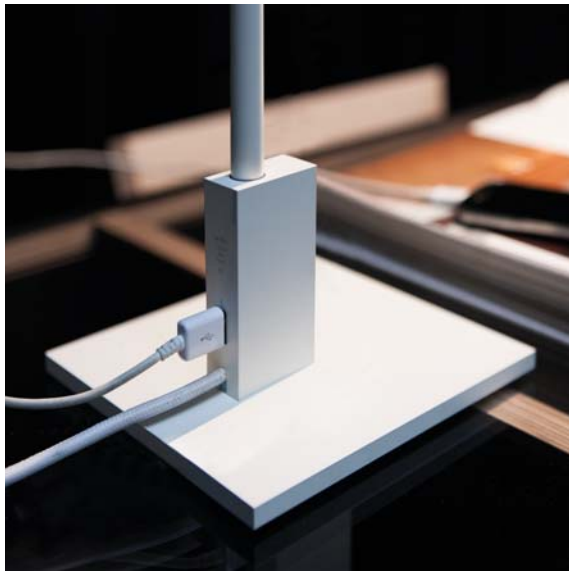

**apparecchio di illuminazione da tavolo per interni IP20.**  
**realizzato con profilo di alluminio estruso ossidato e verniciato a polvere.**  
**composto da un profilo tubolare diametro Ø13mm h.508x500mm, orientabile di 300°**  
**sull'asse verticale e di 300° sull'asse orizzontale, fissato ad una base 160x160x8mm**  
**mediante un supporto rettangolare contenente sensore touch on/off e porta usb.**  
**cablato con sorgente elettronica lineare 3000K Ra95 7,2W 780lm, completo di diffusore**  
**estruso in policarbonato satinato.**  
**alimentatore 220-240 50-60Hz a spina incluso, con cavo di alimentazione 2000mm.**  
**finiture: bianco V o nero55.**

**IP20 rated table lamp for indoor use.**  
**made of powder coated oxidized extruded aluminium profile.**  
**consisting of a tubular profile diameter Ø13mm h.508x500mm, adjustable by 300° on the**  
**horizontal axis and by 300° on the vertical axis, fixed on a 160x160x8mm base through a**  
**rectangular support containing on/off touch sensor and usb port.**  
**wired with a 3000K Ra95 7.2W 780lm linear led source, equipped with extruded frosted**  
**polycarbonate diffuser.**  
**220-240V 50-60Hz power supply with plug included, with 2000mm power cable.**  
**finishes: bianco V or nero55.**