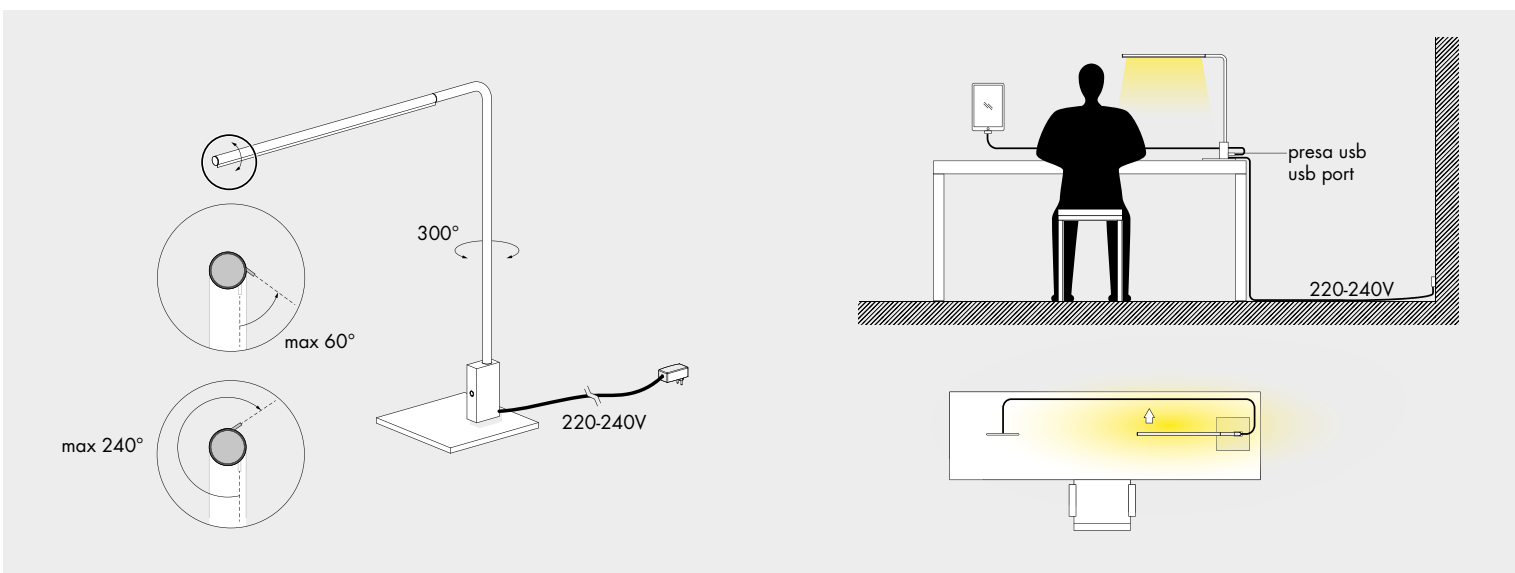

la villa dx 220-240V 50-60Hz IP20 CE

- **Vb2.582.01** bianco V 3000K 1,5
- **Vb2.582.02** nero55 3000K 1,5

Ra	R9	ies tm-30		sdc	mA	V_{f (min)}	lm	W	lm/W	
95	90	Rf 93	Rg 102	step 2	340	21,2	780	7,2	108	A++
dz001	5,9	Ta25 °C		vita media · average life		50000 h	L80	B10